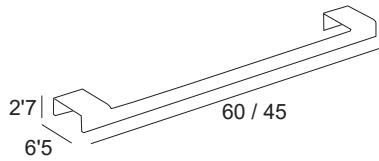

TREN CADIS 5900

Toallero barra 60 cm 5901
Towel rail
Porte-serviettes
Toalheiro barra

Cromo / Chrome 64 €
Bronce viejo

Toallero barra 45 cm 5918
Towel rail
Porte-serviettes
Toalheiro barra

Cromo / Chrome 56 €
Bronce viejo