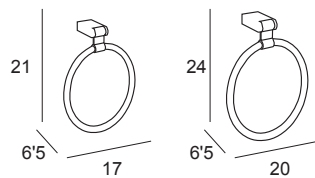

Anilla Pequeña	6102	6162
<i>Small towel ring</i>		
<i>Petit anneau</i>		
<i>Argola pequena</i>	38 €	46 €
Anilla grande	6103	6163
<i>Large towel ring</i>		
<i>Grand anneau</i>		
<i>Argola grande</i>	40 €	48 €

Cromo / Chrome
Cromo con : Blanco o Negro