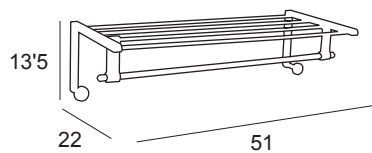

Repuestos / Spare parts / Replacements / Reposição

ref. 021

17,04 €

Toallero repisa 6135
Towel shelf
Porte-serviettes tablette
Toalheiro prateleira

167 €

Cromo / Chrome
Cromo con : Blanco o Negro