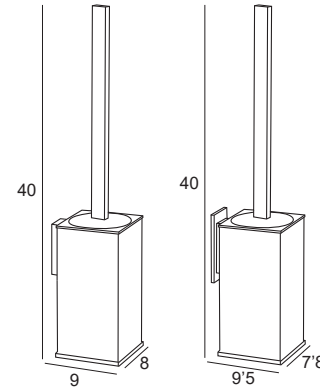

Escobillero de pie **6914**
Stand toilet brush
Porte-brosse WC sur pied
Porta-piaçaba de pé

Cromo / Chrome
Cromo con: Blanco o Negro
Blanco
Negro

58 €