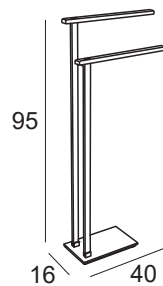

Toallero de pie 1920
Stand towel holder
Porteserviettes pied
Toalheiro de pé

Cromo combinado: 196 €
Natural-Blanco-Negro