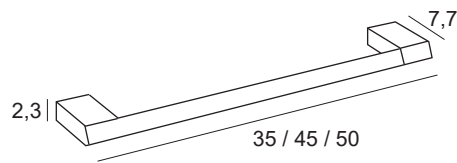

Toallero barra 60 cm **2801** **2861**
Towel rail
Porte-serviettes
Toalheiro barra

Cromo / Chrome 53 € 67 €
Negro mate

Toallero barra 45 cm **2818** **2878**
Towel rail
Porte-serviettes
Toalheiro barra

Cromo / Chrome 47 € 62 €
Negro mate

Toallero barra 35 cm **2831** **2891**
Towel rail
Porte-serviettes
Toalheiro barra

Cromo / Chrome 45 € 59 €
Negro mate