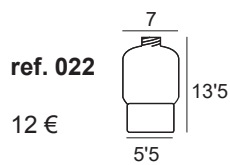

Dosificador sobremesa
Table soap dispenser
Distributeur de savon à table
Doseador de sabão da tabela

4911

Latón envejecido 69 €

Cromo / Chrome 63 €

Repuestos / Spare parts / Replacements / Reposição

ref. 022

12 €