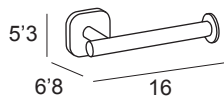

*Bidet towel /
Paper holder without cover*

*Porte-serviette bidet /
Porte-rouleau sans couvercle*

*Toalheiro bidé /
Porta-rolos sem tampa*

Cromo / Chrome 23 € | 27 €

**Portarrollos
con reserva**
Spare paper holder
Porte-rouleau avec rechange
Porta-rolos com reserva