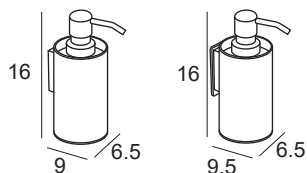

**INOX
304**

Dosificador pared   **1717**   **1777**
Wall soap dispenser
Distributeur savon au mur
Doseador de sabão mural

Cromo / Chrome   **28 €**   **37 €**