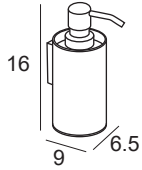

Dosificador pared
Wall soap dispenser
Distributeur savon au mur
Doseador de sabão mural

1717 | 1777

Cromo / Chrome

28 € | 37 €

Repuestos / Spare parts /
Replacements / Reposição

ref. 273

3 €