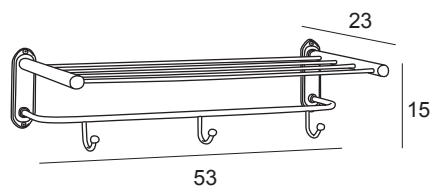

ref. 016 20 €

T. repisa con perchas 2535
Towel shelf with hooks
Tablette avec patère
T. prateleira cabides

Latón envejecido 150 €
Cromo / Chrome 138 €