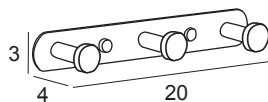

Percha triple   **6544**   **6579**
Triple robe hook
Triple patère
Cabide triplo

Pulido Brillo
Inox cepillado   **22 €**   **27 €**
Negro mate

Dorado   **25 €**   **30 €**