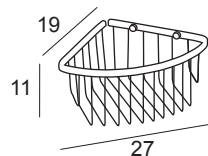

**INOX
304**

Rinconera rejilla
Corner grill soap
Porte-savon grillage
Prateleira angular

6528 | **6588**

Cromo / Chrome
Inox cepillado
Negro mate 32 € 48 €

Dorado 39 € 56 €