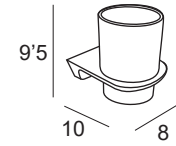

Portacepillos pared
Wall toothbrush holder
Porte-brosse au mur
Escova de dentes mural

2205

2265

Cromo / Chrome

37 €

50 €

Repuestos / Spare parts / Replacements / Reposição

ref. 023