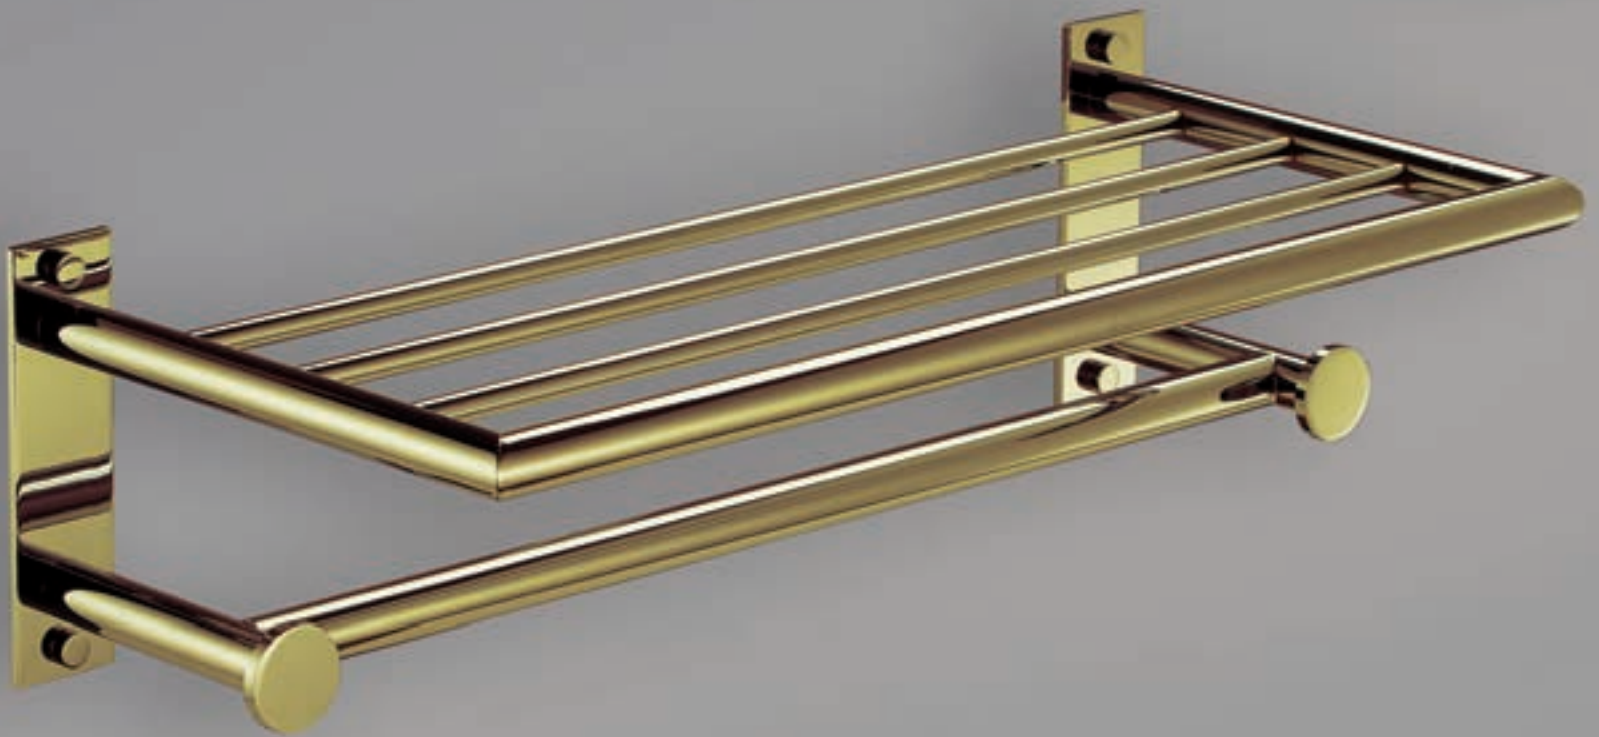

Adecuada para todo tipo de ambientes húmedos o marinos: gimnasios, edificios públicos, barcos...etc

PURE AND MINIMALIST DESIGN

This collection is developed to meet technicians or promoters needs. Basic design and always relevant in 304 STAINLESS STEEL.

Fits in marine or humid atmospheres like gyms, public buildings, boats, etc.

POUR TOUTE ATMOSPHERE

Cette collection est pensée pour couvrir les besoins de techniciens, promoteurs, ... Design basique et toujours actuel, fabriqué en acier INOX 304.

Adequado para todo tipo de ambientes húmido ou marinho: ginásios, edificios públicos, barcos, etc.

ECO

ECO

6500

INOX 304

ECO
COLECCIÓN 6500
INOX 304

Toallero barra 55 cm	6501	6561
<i>Towel rail</i>		
<i>Porte-serviettes</i>		
<i>Toalheiro barra</i>		
Pulido Brillo		
Inox cepillado	34 €	38 €
Negro mate		
Dorado	40 €	45 €
Toallero barra 45 cm	6518	6578
<i>Towel rail</i>		
<i>Porte-serviettes</i>		
<i>Toalheiro barra</i>		
Pulido Brillo		
Inox cepillado	32 €	36 €
Negro mate		
Dorado	38 €	43 €
Toallero barra 35 cm	6531	6591
<i>Towel rail</i>		
<i>Porte-serviettes</i>		
<i>Toalheiro barra</i>		
Pulido Brillo		
Inox cepillado	30 €	34 €
Negro mate		
Dorado	36 €	41 €