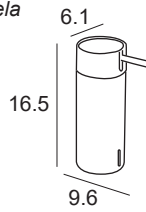

Dosificador sobremesa 2811

Table soap dispenser
Distributeur de savon à table
Doseador de sabão da tabela

Cromo / Chrome

33 €