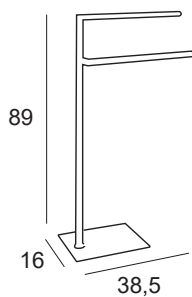

Cromo / Chrome
142 €