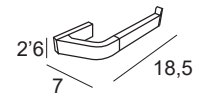

Toalheiro bidé / Porta-rolos sem tampa

Cromo / Chrome

29 € | **38 €**