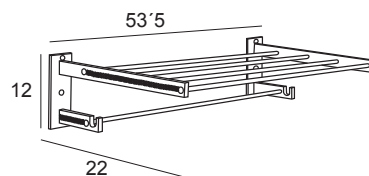

Toallero repisa
Towel shelf
Porte-serviettes tablette
Toalheiro prateleira

6635   **6695**

Cromo - Cristal Blanco u Oro
Oro - Cristal Blanco u Oro

220 €   **233 €**
286 €   **303 €**