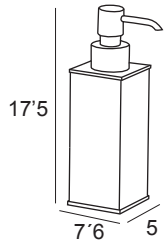

SOBREMESA

PORTACEPILLOS, JABONERAS Y DOSIFICADORES

Dosificador sobremesa 6711

Table soap dispenser
Distributeur de savon à table
Doseador de sabão da tabela

Cromo / Chrome
Cromo con: Blanco o Negro 35 €