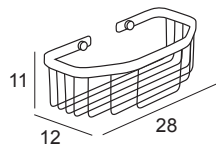

**INOX
304**

Jabonera rejilla
Grating soap holder
Porte-savon grillage
Saboneteira grelha

6526 | **6586**

Cromo / Chrome
Inox cepillado
Negro mate 32 € 48 €

Dorado 38 € 55 €