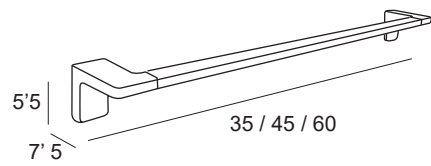

Toallero barra 60 cm
Towel rail
Porte-serviettes
Toalheiro barra

2201

Cromo / Chrome

56 €

Toallero barra 45 cm
Towel rail
Porte-serviettes
Toalheiro barra

2218

Cromo / Chrome

52 €

Toallero barra 35 cm
Towel rail
Porte-serviettes
Toalheiro barra

2231

Cromo / Chrome

49 €