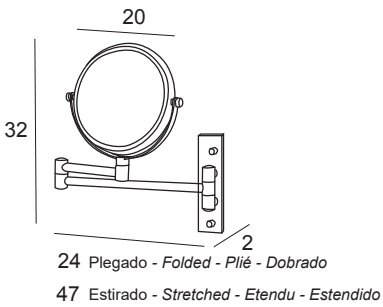

* Negro Mate (Gal)

74 € | **86 €**

Latón envejecido

79 € | **91 €**