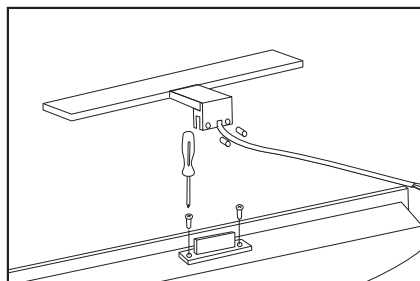

Para marco madera/ Wooden frame /
Cadre bois / Moldura madeira