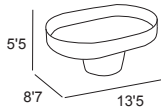

13 €

Portacepillos pared
Wall toothbrush holder
Porte-brosse au mur
Escova de dentes mural

5905

Cromo / Chrome
Bronce viejo

39 €

Repuestos / Spare parts / Replacements / Reposição

ref. 061

12 €