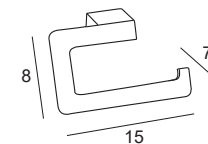

Toallero bidet/
Portarrollos s/tapa
Bidet towel /
Paper holder without cover
Porte-serviette bidet /
Porte-rouleau sans
couvercle
Toalheiro bidé /
Porta-rolos sem tampa

2812 | **2872**

Cromo / Chrome
Negro mate

32 € | **42 €**