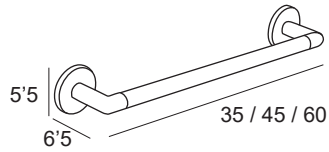

SOLE
COLECCIÓN 1400

Toallero barra 60 cm 1401 1461
Towel rail
Porte-serviettes
Toalheiro barra

Cromo / Chrome 51 € 55 €

Toallero barra 45 cm 1418 1478
Towel rail
Porte-serviettes
Toalheiro barra

Cromo / Chrome 45 € 49 €

Toallero barra 35 cm 1431 1491
Towel rail
Porte-serviettes
Toalheiro barra

Cromo / Chrome 42 € 46 €