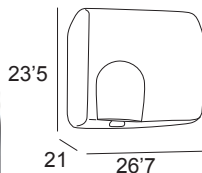

Secador de manos con célula fotoeléctrica 6242

*Hands dryer with photoelectric cell
Sèche-mains avec cellule photoélectrique
Secador de mãos com célula fotoeletrica*

Pulido brillo 308 €