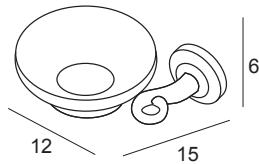

Jabonera pared
Wall soap holder
porte savon au mur
Saboneteira mural

4906 | **4966**

Latón envejecido 46 € | 50 €

Cromo / Chrome 44 € | 48 €