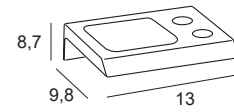

ref. 1006

4 €

Portacepillos pared 2805
Wall toothbrush holder
Porte-brosse au mur
Escova de dentes mural

Cromo / Chrome 35 €

ref. 099

9,50 €

Jabonera pared 2806
Wall soap holder
Porte-savon au mur
Saboneteira mural