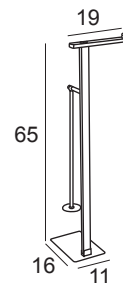

6839
Auxiliar de pie
Auxiliary stand
Auxiliaire pied
Auxiliar de pé