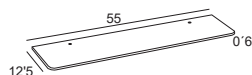

Cromo / Chrome 139 € 149 €

Repisa 6709 6769
Shelf
Tablette
Prateleira

Cromo / Chrome 74 € 87 €

Repuestos / Spare parts / Replacements / Reposição
ref. 008

19 €

Fijación / Fixing / Fixation / Fixação

Acabado / Finishing / Finition / Acabamentos
CON CRISTAL DE SWAROVSKI