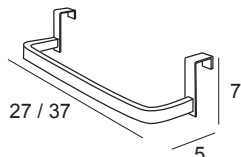

TOALLEROS COLGANTES

Toallero barra colgante 27 2543

Hanging towel rail
Porte serviette suspendu
Toalheiro pendurado

Cromo / Chrome 25 €

Toallero barra colgante 37 2563

Hanging towel rail
Porte serviette suspendu
Toalheiro pendurado

Cromo / Chrome 30 €