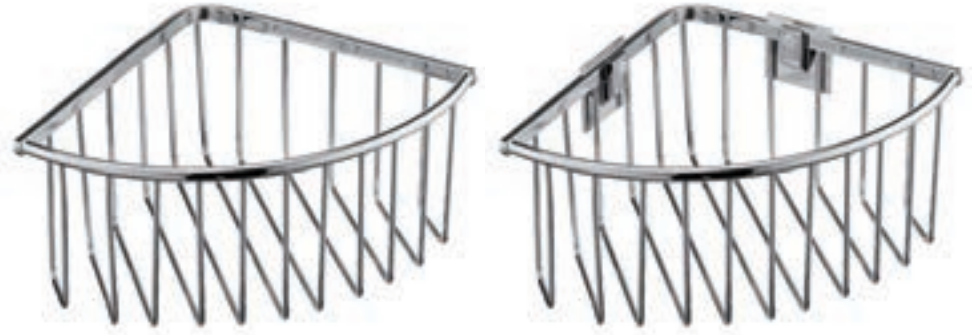

REJILLAS

CONTRACT

Rinconera rejilla
Corner grill soap
Porte-savon grillage
Prateleira angular

2528 2188

Cromo / Chrome

42 € 58 €