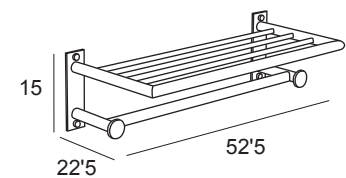

Pulido brillo 88 € 99 €
Negro mate
Inox cepillado

Dorado 99 € 114 €

**INOX
304**

Toallero repisa
Towel shelf
Porte-serviettes tablette
Toalheiro prateleira

Cromo / Chrome

Negro mate

2135 -

98 € -