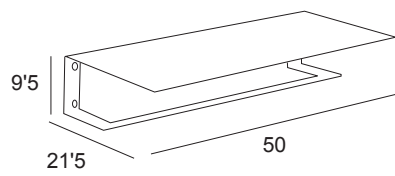

TRENCADIS
 COLECCIÓN 5900
 INOX304

Toallero repisa
Towel shelf
Porte-serviettes tablette
Toalheiro prateleira

5935

Cromo / Chrome
Bronce viejo

185 €

Repisa
Shelf
Tablette
Prateleira

5909

Cromo / Chrome
Bronce viejo