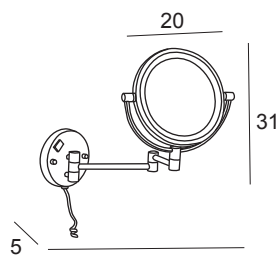

*Miroir grossissant 5X
LED 4W avec interruptor tactile*

*Espelho aumento X5
LED 4W com interruptor tactil*

Cromo / Chrome 155 € | 163 €

*** Negro Mate (Gal)** 174 € | 182 €

29 Plegado - Folded - Plié - Dobrado
42'5 Estirado - Stretched - Etendu - Estendido