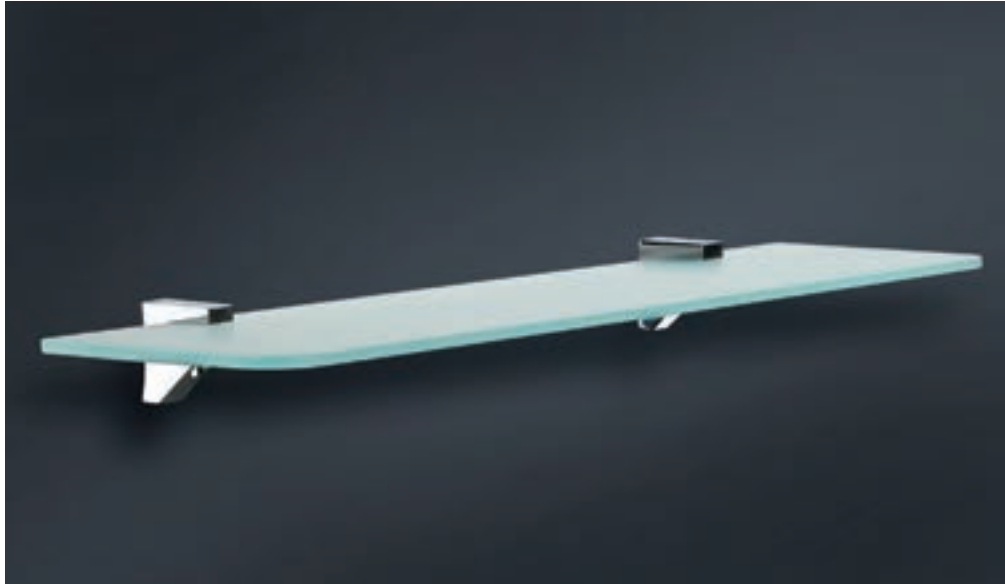

Cromo / Chrome **32 €**

Percha **6808**
*Robe hook
Patère
Cabide*

Cromo / Chrome **14 €**

NICOLE
COLECCIÓN 2200

Repisa **5409**
Shelf
Tablette
Prateleira

Cromo / Chrome **40 €**

Repuestos / Spare parts / Replacements / Reposição