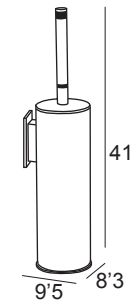

Repuestos / Spare parts / Replacements / Reposição

ref. 166

Cromo 44 €
 Oro 57 €

ref. 028

4,20 €

Jabonera sobremesa 6670

Table soap holder
Porte savon à table
Saboneteira da tabela

Cromo - Cristal Blanco u Oro 46 €