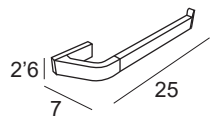

Anilla Recta 2103 2163
Straight towel ring
Anneau droit
Argola reta

Cromo / Chrome 34 € 40 €