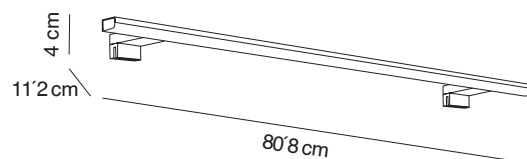

Directo a red / Direct to mains / Direct au réseau / Directo a rede

Ficha técnica
Technical Data
Fiche technique
Ficha técnica

7660 Cromo / Chrome
Negro Mate

56 €

CE	5700K	1100lm	10W	IP44	230-50hz

7661 Cromo / Chrome

89 €

CE	5700K	1650lm	15W	IP44	230-50hz

Para cristal / *Mirror / Miroir / Espelho*

Para marco madera / *Wooden frame / Cadre bois / Moldura madeira*

Repuestos / *Spare parts / Replacements / Reposição*

Ref. 990

2,30 €

APLI
QUES