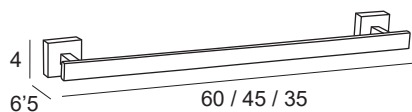

Toallero barra 45 cm **6218**
Towel rail
Porte-serviettes
Toalheiro barra

Cromo / Chrome **54 €**

Toallero barra 35 cm **6231**
Towel rail
Porte-serviettes
Toalheiro barra

Cromo / Chrome **52 €**

Anilla pequeña **6202**
Small towel ring
Petit anneau
Argola pequena