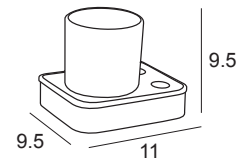

ECO
COLECCIÓN 6500
INOX 304

Repisa pared ducha 6509
Wall shower shelf
Etagère de douche au mur
Prateleira de parede para ducha

Pulido Brillo
Inox cepillado 33 €
Negro mate

Dorado 40 €

Portacepillos pared 6522
Wall toothbrush holder
Porte-brosse au mur
Escova de dentes mural

Pulido Brillo
Inox cepillado 20 €
Negro mate

Dorado 26 €

Repuestos / Spare parts /
Replacements / Reposição

ref. 023

11 €

Jabonera pared 6523
Wall soap holder
Porte-savon au mur
Saboneteira mural

Pulido Brillo
Inox cepillado 18 €
Negro mate

Dorado 23 €