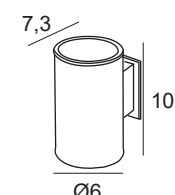

Portacepillos pared
Wall toothbrush holder
Porte-brosse au mur
Escova de dentes mural

Cromo / Chrome

2846 2886

29 €

39 €

Cesta rinconera ducha con limpiamamparas
Corner shower basket with glass wiper
Porte savon d'angle avec essuie glace
Prateleira angular com limpiavidro