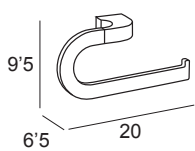

Anilla pequeña 6702 6762
Small towel ring
Petit anneau
Argola pequena

Cromo / Chrome 43 € 51 €

Anilla grande 6703 6763
Large towel ring
Grand anneau
Argola grande

Cromo / Chrome 47 € 55 €