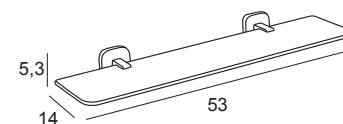

Repisa **1509** **1569**
Shelf
Tablette
Prateleira

Cromo / Chrome **49 €** **53 €**

Repuestos / Spare parts / Replacements / Reposição

BASSIC
COLECCIÓN 1500

Toallero repisa **1435**
Towel shelf
Porte-serviettes tablette
Toalheiro prateleira