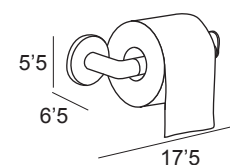

**Toallero bidet /
Portarrollos sin tapa**

Bidet towel /
Paper holder without cover

Porte-serviette bidet /
Porte-rouleau sans couvercle

Toalheiro bidé /
Porta-rolos sem tampa

1412 | **1472**

25 € | **29 €**

Cromo / Chrome