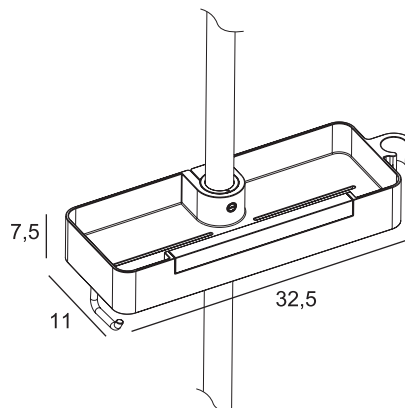

Jabonera barra ducha de PE 1126

*Shower bar soap holder (PE)
Porte-savon pour barre de douche (PE)
Saboneteira para barra de chuveiro (PE)*

Blanco 22 €