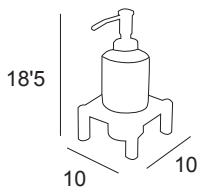

5911

Dosificador sobremesa
Table soap dispenser
Distributeur savon à table
Doseador de sabão da tabela

Cromo / Chrome 66 €
Bronce viejo