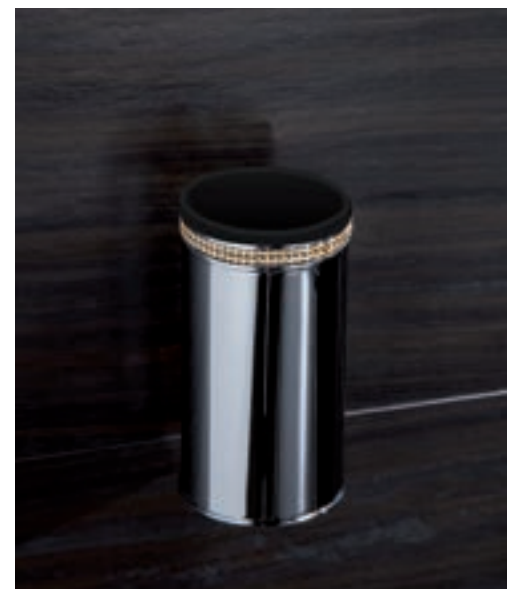

Portacepillos pared 6646 6666
Wall toothbrush holder
Porte-brosse au mur
Escova de dentes mural

Cromo - Cristal Blanco u Oro	63 €	72 €
Oro - Cristal Blanco u Oro	82 €	94 €