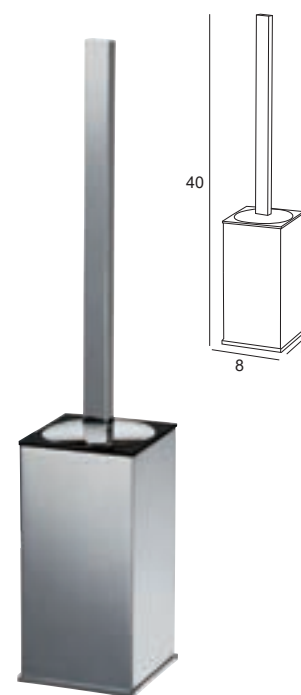

Escobillero de pie 6914
Stand toilet brush
Porte-brosse WC sur pied
Porta-piaçaba de pé

Cromo / Chrome 58 €