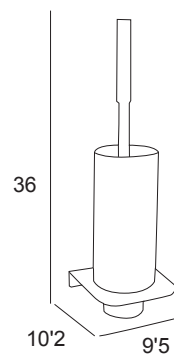

2807

2867

Cromo / Chrome
Negro Mate

95 €
103 €

107 €
115 €

Escobillero pared 5907

Wall toilet brush
Porte-brosse au mur
Porta-piaçaba mural

Cromo / Chrome 57 €
Bronce viejo