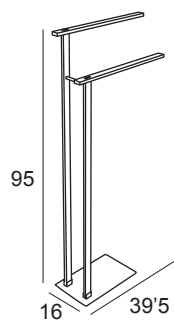

6820

Toallero de pie
Stand towel holder
Porteserviettes pied
Toalheiro de pé

Cromo / Chrome
219 €