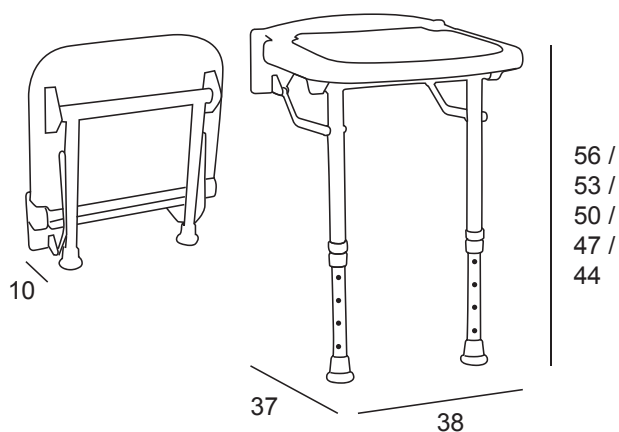

Altura ajustable

Adjustable height

Hauteur ajustable

Altura ajustável

AYUDAS TÉCNICAS

BARRAS DE APOYO Y SUJECCION

Asiento ducha INOX 304 1641
Shower seat INOX 304
Siège de douche INOX 304
Assento de banho INOX 304