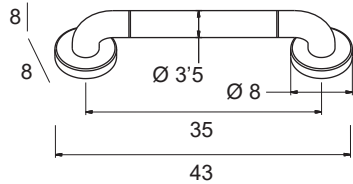

Pulido Brillo / Blanco 166 €

AYUDAS TÉCNICAS

BARRAS DE APOYO Y SUJECCION

INOX 304
+ ABS

Asa sujeción antideslizante **1855**

Antislip hand rail
Anse fixation antiglissante
Apoio banheira antiderrapante

Blanco **22 €**