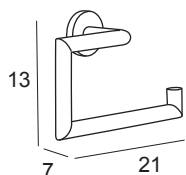

Anilla	6503	6563
<i>Towel ring</i>		
<i>Anneau</i>		
<i>Argola</i>		
Pulido Brillo		
Inox cepillado	29 €	33 €
Negro mate		
Dorado	33 €	38 €