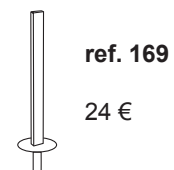

Cromo con madera: 11 €
Natural-Blanco-Negro

1914

Escobillero de pie
Stand toilet brush
Porte-brosse WC sur pied
Porta-piaçaba de pé

Cromo con madera: 34 €
Natural-Blanco-Negro

Repuestos / Spare parts
/ Replacements / Reposição