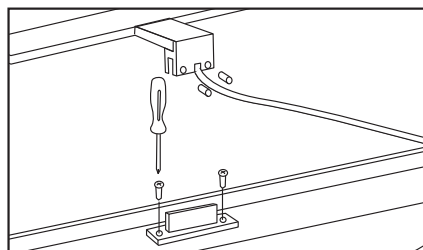

Para marco madeira / Wooden frame /
Cadre bois / Moldura madeira