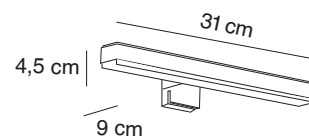

7659 Cromo / Chrome

44 €

	5700K	880lm	8W	IP44	230-50hz