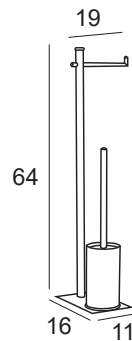

Repuestos / Spare parts / Replacements / Reposição

ref. 164

13 €

ref. 028

4,20 €

6,5

Auxiliar de pie **1439**
Auxiliary stand
Auxiliaire pied
Auxiliar de pé

Cromo / Chrome 118 €
Cromo con: Blanco o Negro