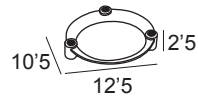

Jabonera sobremesa 6670

Table soap holder
Porte savon à table
Saboneteira da tabela

Cromo - Cristal Blanco u Oro 46 €

Oro - Cristal Blanco u Oro 60 €