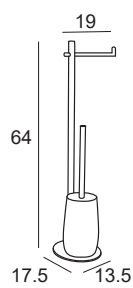

Auxiliar de pie
Auxiliary stand
Auxiliaire pied
Auxiliar de pé

Repuestos / Spare parts / Replacements / Reposição

ref. 0150

21 €

ref. 028

4,20 €

6,5