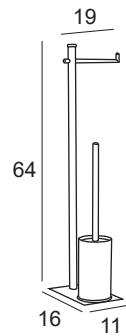

6329

Auxiliar de pie
Auxiliary stand
Auxiliaire pied
Auxiliar de pé

Chromo - Chrome
Cromo con: Blanco o Negro

117 €