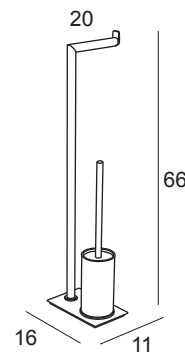

6329

Auxiliar de pie
Auxiliary stand
Auxiliaire pied
Auxiliar de pé

Cromo / Chrome
117 €

Repuestos / Spare parts / Replacements / Reposição

ref. 164
13 €

ref. 028
4,20 €
6,5