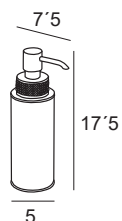

Oro - Cristal Blanco u Oro 109 €

Repuestos
 Spare parts
 Replacements
 Reposição

ref. 272
 Cromo 42 €
 Oro 55 €

6675

Portacepillos sobremesa

*Table toothbrush holder
 Porte-brosse à table
 Escova de dentes da tabela*