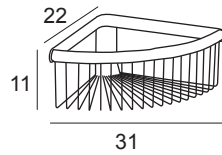

42 € 58 €

Rinconera rejilla
Corner grill soap
Porte-savon grillage
Prateleira angular

2506 6788

Cromo / Chrome

59 € 76 €

Jabonera doble
Double soap basket
Savonnier grillage double
Saboneteira dupla

2517

Cromo / Chrome