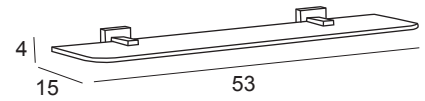

Repisa
Shelf
Tablette
Prateleira

6209

-

Cromo / Chrome

53 €

-

Repisa
Shelf
Tablette
Prateleira

1409