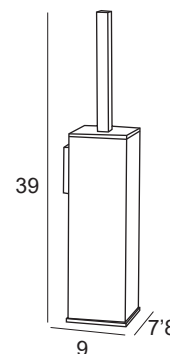

Cromo / Chrome

6707

6767

83 €

92 €

Escobillero de pie
Stand toilet brush
Porte-brosse WC sur pied
Porta-piaçaba de pé