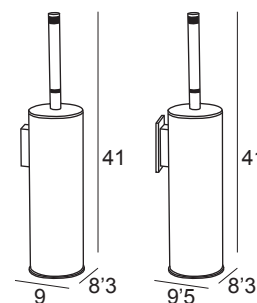

Repuestos / Spare parts / Replacements / Reposição

	ref. 0166	ref. 028	
	Cromo 44 €	4,20 €	6,5
	Oro 57 €