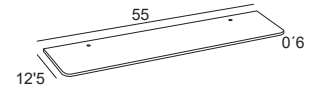

Repisa
Shelf
Tablette
Prateleira

6609 **6669**

Cromo - Cristal Blanco u Oro
Oro - Cristal Blanco u Oro

115 € **128 €**
150 € **167 €**

Repuestos / Spare parts / Replacements / Reposição

ref. 008

19 €

Toallero repisa
Towel shelf
Porte-serviettes tablette
Toalheiro prateleira