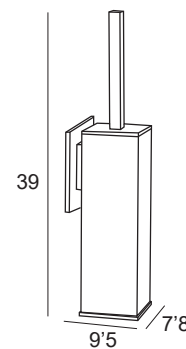

Cromo / Chrome

6707

6767

83 €

92 €

Escobillero de pie
Stand toilet brush
Porte-brosse WC sur pied
Porta-piaçaba de pé