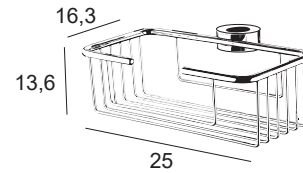

**ESTANTES DUCHA CON
LIMPIAMAMPARAS**

**INOX
304**

Rejilla barra ducha 2726

*Shower bar basket
Grillage pour barre de douche
Cesta barra de chuveiro*

Cromo/ chrome 49 €

***Apta para tubo de 22 y 25mm Ø**

*Suitable for 22 and 25 Ø pipe
Approprié pour tube de 22 et 25 Ø
Adequado para tubo de 22 e 25 Ø*