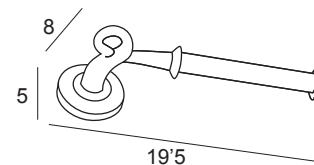

**Toallero bidet /
Portarrollos sin tapa**

4912 | 4972

*Bidet towel /
Paper holder without cover*

*Porte-serviette bidet
/ Porte-rouleau sans
couvercle*

*Toalheiro bidé /
Porta-rolos sem tampa*

Latón envejecido	43 €	47 €
Cromo / Chrome	39 €	43 €