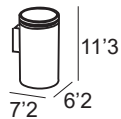

Portacepillos pared 6646 6666
Wall toothbrush holder
Porte-brosse au mur
Escova de dentes mural

Cromo - Cristal Blanco u Oro	63 €	72 €
Oro - Cristal Blanco u Oro	82 €	94 €