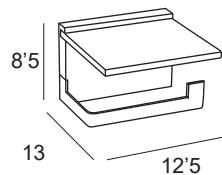

Portarrollos	1904	1964
<i>Paper holder</i>		
<i>Porte-rouleau</i>		
<i>Porta-rolos</i>		
Cromo con madera:	33 €	41 €
Natural-Blanco-Negro