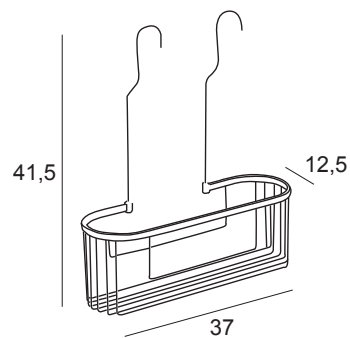

***Apta para tubo de 22 y 25mm Ø**

*Suitable for 22 and 25 Ø pipe
Approprié pour tube de 22 et 25 Ø
Adequado para tubo de 22 e 25 Ø*

REJILLAS
CONTRACT

INOX
304

Jabonera a grifo
Grating soap holder
Porte-savon grillage
Saboneteira grelha