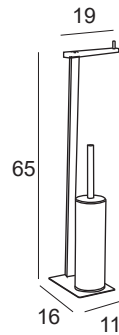

Toallero de pie 6820
Stand towel holder
Porte-serviettes pied
Toalheiro de pé

Cromo / Chrome 219 €