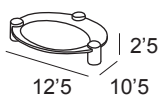

ref. 164

13 €

ref. 028

4,20 €

6810

Jabonera sobremesa
Table soap holder
Porte savon à table
Saboneteira da tabela

Cromo / Chrome 35 €

6811