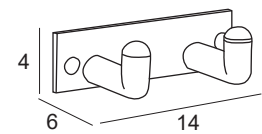

**Toallero bidet /
Portarrollos sin tapa**

Bidet towel /
Paper holder without cover

Porte-serviette bidet /
Porte-rouleau sans couvercle

Toalheiro bidé /
Porta-rolos sem tampa

1412 | **1472**

25 € | **29 €**