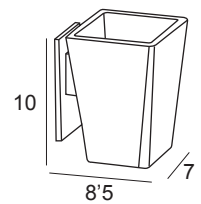

Portacepillos pared **5405** | **5465**
Wall toothbrush holder
Porte-brosse au mur
Escova de dentes mural

Cromo / Chrome **30 €** | **38 €**