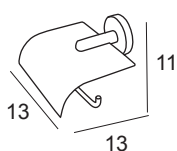

Portarrollos	6540	6580
<i>Paper holder</i>		
<i>Porte-rouleau</i>		
<i>Porta-rollos</i>		
Pulido Brillo		
Inox cepillado	32 €	36 €
Negro mate		
Dorado	37 €	42 €