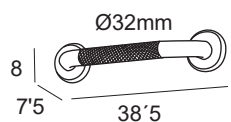

Cromo / Chrome

35 €

Asa sujeción antideslizante **1987**
Antislip hand rail
Anse fixation antiglissante
Apoio banheira antiderrapante

Pulido Brillo

33 €

Asa sujeción antideslizante **1988**
Antislip hand rail
Anse fixation antiglissante
Apoio banheira antiderrapante