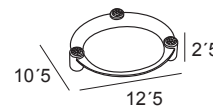

Cromo - Cristal Blanco u Oro 55 €

Oro - Cristal Blanco u Oro 69 €

6670

Jabonera sobremesa

*Table soap holder
 Porte savon à table
 Saboneteira da tabela*

Cromo - Cristal Blanco u Oro 46 €

Oro - Cristal Blanco u Oro 60 €