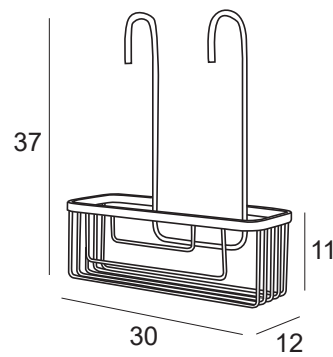

FABRICADO EN LATON
MADE IN BRASS
FABRIQUE EN LATON
FEITO EM LATAO

Jabonera a grifo
Grating soap holder
Porte-savon grillage
Saboneteira grelha

6225

cromo/ chrome

62 €