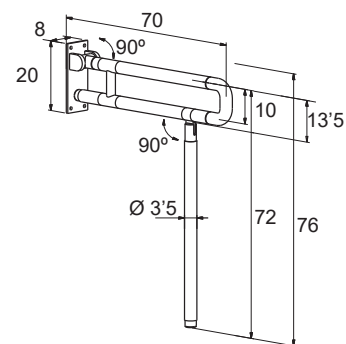

Pulido Brillo / Blanco 166 €

AYUDAS TÉCNICAS

BARRAS DE APOYO Y SUJECCION

INOX 304
+ ABS

Asa sujeción antideslizante **1855**

Antislip hand rail
Anse fixation antiglissante
Apoio banheira antiderrapante

Blanco **22 €**