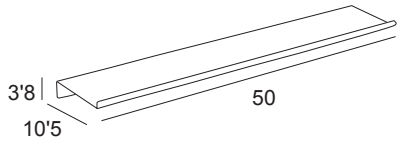

ref. 0555 18 €

INOX
304

Repisa
Shelf
Tablette
Prateleira

5909

Cromo / Chrome
Bronce viejo

66 €

ES
TAN
TES
REPI
SAS

INOX
304