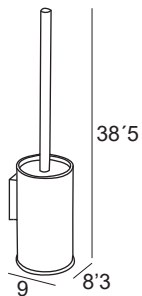

Escobillero de pie **1407** | **1467**
Escobillero pared
Wall toilet brush
Porte-brosse WC au mur
Porta-piaçaba mural

Cromo / Chrome
Cromo con: Blanco o Negro **46 €** | **57 €**

Repuestos / Spare parts /
Replacements / Reposição

ref. 164
13 €

ref. 028
4,20 €

6,5