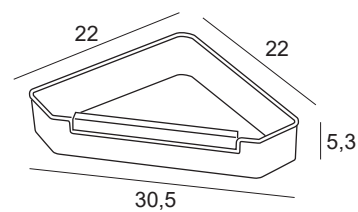

2828

48 €

Cromo / Chrome