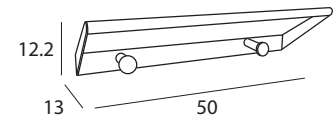

ref. 021

17,04€

Toallero múltiple **2234**

Multiple towel bar
Porte serviette multiple
Toalheiro multiplo

Cromo / Chrome **75 €**

Toallero repisa **2135**

Towel shelf
Porte-serviettes tablette
Toalheiro prateleira