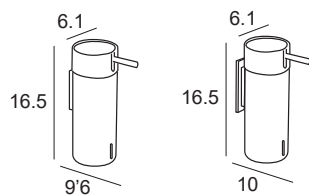

Dosificador pared   **2817**   **2877**
Wall soap dispenser
Distributeur savon au mur
Doseador de sabão mural

Cromo / Chrome   **43 €**   **52 €**