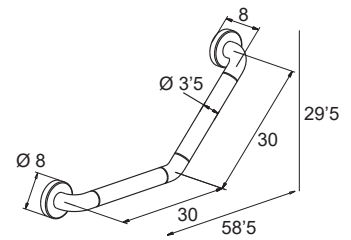

Asa triangular antideslizante 1858

*Antislip bar
Barre fixation antiglissante
Barra de apoio antiderrapante*

Blanco 41 €

Barra angular antideslizante 1857

*Antislip bar
Barre fixation antiglissante
Barra de apoio antiderrapante*

Blanco 59 €