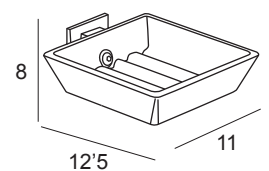

Jabonera pared **5406** | **5466**
Wall soap holder
Porte-savon au mur
Saboneteira mural

Cromo / Chrome **30 €** | **38 €**