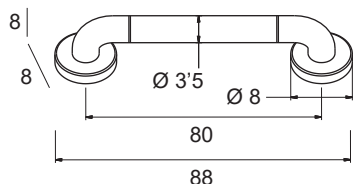

Asa de sujeción antideslizante **1859**

Antislip hand rail
Anse fixation antiglissante
Apoio banheira antiderrapante

Blanco **37 €**