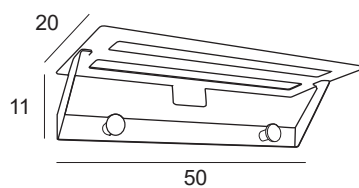

Toallero repisa
Towel shelf
Porte-serviettes tablette
Toalheiro prateleira

1935

Cromo con madera:
Natural-Blanco-Negro

75 €