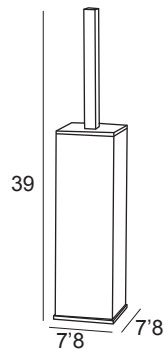

Cromo / Chrome

6714

71 €