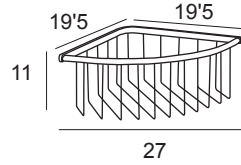

REJILLAS

CONTRACT

Rinconera rejilla
Corner grill soap
Porte-savon grillage
Prateleira angular

2528 2188

Cromo / Chrome

42 € 58 €