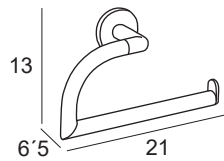

Anilla 1403 1463
Towel ring
Anneau
Argola

Cromo / Chrome 35 € 39 €