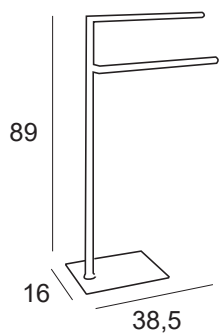

6320

Toallero de pie
Stand towel holder
Porteserviettes pied
Toalheiro de pé

Cromo / Chrome
142 €

6329

Auxiliar de pie
Auxiliary stand
Auxiliaire pied
Auxiliar de pé

Cromo / Chrome
117 €

Repuestos / Spare parts / Replacements / Reposição

ref. 164
13 €

ref. 028
4,20 €
6,5