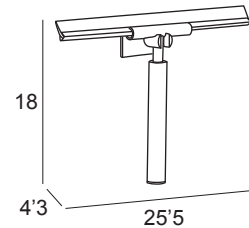

Fijación de pegar a pared
Sticking wall fixing
Fixation au mur par collage
Fixação por colagem