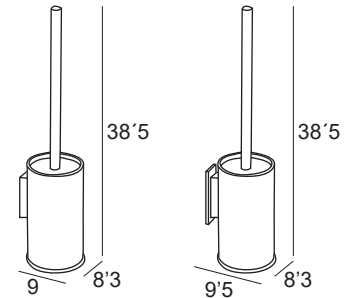

Escobillero pared
Wall toilet brush
Porte-brosse WC au mur
Porta-piaçaba mural

1407

1467

Cromo / Chrome

46 €

57 €