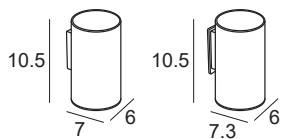

Cromo / Chrome
Cromo con: Blanco o Negro **40 €** | **49 €**

ref. 269
17,20 €

Portacepillos pared **6805** | **6865**
Wall toothbrush holder
Porte-brosse au mur
Escova de dentes mural

Cromo / Chrome
Cromo con: Blanco o Negro **29 €** | **39 €**