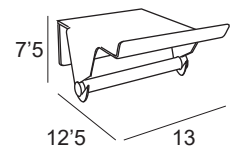

Portarrollos con bandeja
Paper holder with shelf
Porte-rouleau avec étagère
Porta rolos com prateleira

	2204	2264
Cromo / Chrome		
Negro - Blanco	46 €	52 €

Toallero bidet / Portarrollos sin tapa
Bidet towel / Paper holder without cover
Porte-serviette bidet / Porte-rouleau sans couvercle
Toalheiro bidé / Porta-rolos sem tampa

	1612	1672
Cromo / Chrome		
Negro - Blanco	21 €	29 €