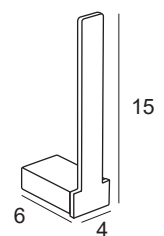

Portarrollos reserva
Spare paper holder
Porte-rouleau recharge
Porta-rolos reserva

	1638	1698
Cromo / Chrome		
Negro - Blanco	24 €	32 €