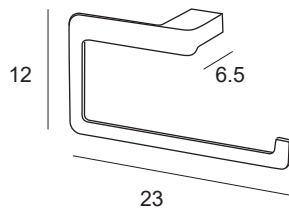

Anilla	1603	1663
<i>Towel ring</i>		
<i>Anneau</i>		
<i>Argola</i>		
Cromo / Chrome	30 €	38 €
Negro - Blanco