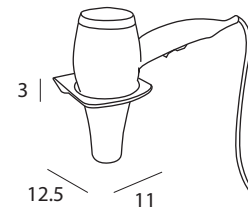

12 €

ref. 269

17,20 €

Soporte secador **2132** | **2182**
Hair dryer support
Support pour sèche-cheveux
Suporte secador de cabelo

Cromo / Chrome **33 €** | **49 €**

***No incluye secador**
Dryer not included
Séchoir non inclu
Secador não incluído