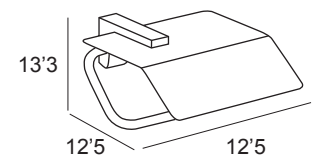

5404 | **5464**

Cromo / Chrome

39 € | **47 €**

Percha
Robe hook
Patère
Cabide