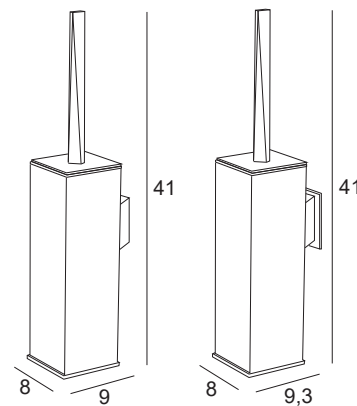

2807

2867

Cromo / Chrome
Negro Mate

95 €
103 €

107 €
115 €

Escobillero pared 5907

Wall toilet brush
Porte-brosse au mur
Porta-piaçaba mural

Cromo / Chrome 57 €
Bronce viejo