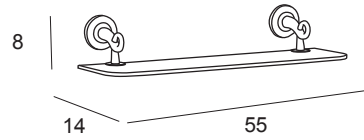

Repisa
Shelf
Tablette
Prateleira

4909

Latón envejecido 67 €
Cromo / Chrome 63 €

Repuestos / Spare parts / Replacements / Reposição

ref. 008 19 €

Estantería de 2 pisos 4935
Double shelf
Tablette 2-étages
Prateleira dupla