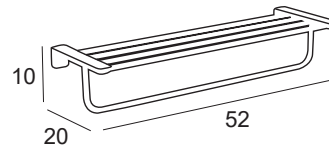

BASSIC
COLECCIÓN 1500

Toallero repisa **1435**
Towel shelf
Porte-serviettes tablette
Toalheiro prateleira

Cromo / Chrome **78 €**

Escobillero pared
Wall toilet brush
Porte-brosse WC au mur
Porta-piaçaba mural

1407

1467

Cromo / Chrome

46 €

57 €

Repuestos / Spare parts / Replacements / Reposição

ref. 164

13 €

ref. 028

4,20 €