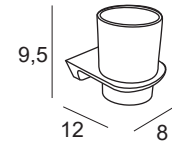

Portacepillos pared 2205

Wall toothbrush holder
Porte-brosse au mur
Escova de dentes mural

Cromo / Chrome 37 €

Repuestos / Spare parts / Replacements / Reposição

ref. 023

11 €