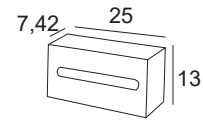

Dispensador de pañuelos
Inox facial tissue dispenser
Porte mouchoirs
Porta-lenços
Pulido brillo

2513

29 €

INOX 304

Dispensador de toallas
Tissue dispenser
Porte-mouchoir
Porta lenços

1954

Pulido brillo

55 €

INOX 201

Dispensador de papel higiénico
Toilet paper dispenser
Porte papier hygiénique
Porta papel higiênico

1956

Pulido brillo

49 €

INOX 201

Dispensador de bolsas higiénicas
Hygienic bag dispenser
Porte sac hygienique
Porta sacco igienico

1913

Pulido brillo

15 €

INOX 201