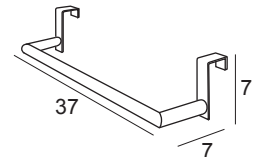

Toallero barra colgante Ø 6343

*Hanging towel rail
Porte serviette suspendu
Toalheiro pendurado*

Cromo / Chrome

32 €