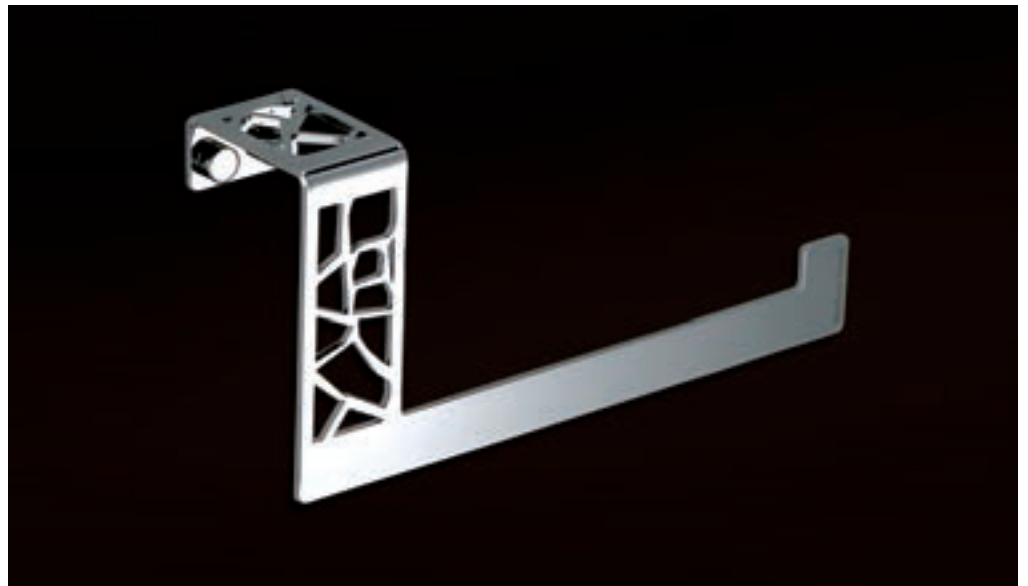

TREN CADIS 5900

Toallero barra 60 cm 5901
Towel rail
Porte-serviettes
Toalheiro barra

Cromo / Chrome 64 €
Bronce viejo

Toallero barra 45 cm 5918
Towel rail
Porte-serviettes
Toalheiro barra

Cromo / Chrome 56 €
Bronce viejo

Anilla grande 5903
Large towel ring
Grand anneau
Argola grande

Cromo / Chrome 43 €
Bronce viejo

Portarrollos 5904
Paper holder
Porte-rouleau
Porta-rollos

Cromo / Chrome 54 €
Bronce viejo

**Toallero bidet /
Portarrollos sin tapa**