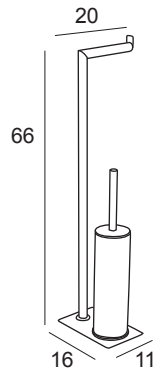

Cromo / Chrome 144 €

Auxiliar de pie 2439
Auxiliary stand
Auxiliaire pied
Auxiliar de pé

Cromo / Chrome 147 €