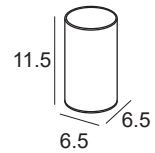

1715

Portacepillos sobremesa

Table toothbrush holder
Porte-brosse de table
Escova de dentes da tabela

Cromo / Chrome

11 €