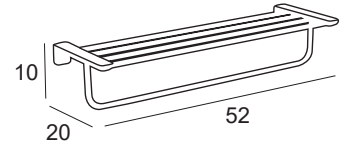

INOX
304

Toallero repisa 1435 -
Towel shelf
Porte-serviettes tablette
Toalheiro prateleira

Cromo / Chrome 78 € -