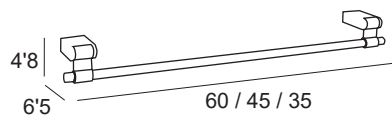

Toallero barra 60 cm	6101	6161
<i>Towel rail</i>		
<i>Porte-serviettes</i>		
<i>Toalheiro barra</i>	51 €	65 €
Toallero barra 45 cm	6118	6178
<i>Towel rail</i>		
<i>Porte-serviettes</i>		
<i>Toalheiro barra</i>	49 €	63 €
Toallero barra 35 cm	6131	6191
<i>Towel rail</i>		
<i>Porte-serviettes</i>		
<i>Toalheiro barra</i>	47 €	60 €

Cromo / Chrome
Cromo con : Blanco o Negro