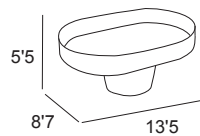

ref. 062
Jabonera cerámica
Ceramic soap holder
Porte-savon céramique
Saboneteira cerâmica

13 €