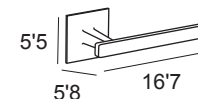

**Toallero bidet /
Portarrollos sin tapa**

6412

*Bidet towel /
Paper holder without cover*

*Porte-serviette bidet /
Porte-rouleau sans couvercle*

*Toalheiro bidê /
Porta-rolos sem tampa*

Cromo /chrome

29 €