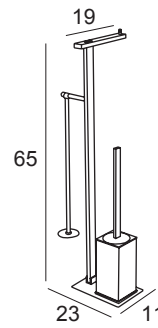

Cromo / Chrome 71 €

6914 Escobillero de pie
Stand toilet brush
Porte-brosse WC sur pied
Porta-piaçaba de pé

Cromo / Chrome 58 €

6939 Auxiliar de pie

*Auxiliary stand
Auxiliaire pied
Auxiliar de pé*

Cromo/chrome 154 €