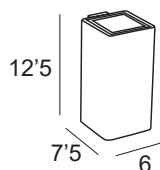

PARED

PORTACEPILLOS, JABONERAS Y DOSIFICADORES

Portacepillos pared
Wall toothbrush holder
Porte-brosse au mur
Escova de dentes mural

1905 | **1965**

Cromo con madera:
Natural-Blanco-Negro

24 € | **33 €**

Jabonera pared
Wall soap holder
Porte-savon au mur
Saboneteira mural

1906 | **1966**

Cromo con madera:
Natural-Blanco-Negro

24 € | **33 €**

Dosificador pared
Wall soap dispenser
Distributeur savon au mur
Doseador de sabão mural

1917 | **1977**

Cromo con madera:
Natural-Blanco-Negro

27 € | **36 €**

Repuestos / Spare parts / Replacements / Reposição

ref. 273

3 €