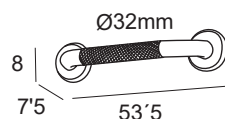

Asa sujeción antideslizante **1988**
Antislip hand rail
Anse fixation antiglissante
Apoio banheira antiderrapante

Pulido Brillo

37 €