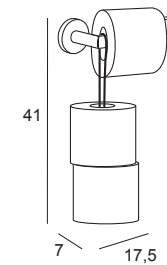

**Portarrollos con
reserva**

Spare paper holder

*Porte-rouleau avec
rechange*

*Porta-rolos com
reserva*

Pulido Brillo
Inox cepillado
Negro mate

Dorado

6524 | **6584**

26 € | 30 €

30 € | 35 €