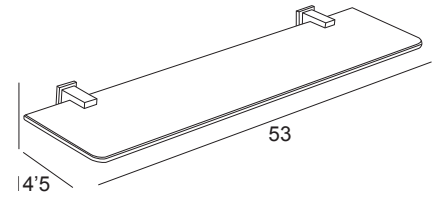

Cromo / Chrome

139 € 149 €

Repisa **5409** | **5469**
Shelf
Tablette
Prateleira

Cromo / Chrome **40 €** | **55 €**

Repuestos / Spare parts / Replacements / Reposição

ref. 021
17,04 €

Portacepillos pared **5405** | **5465**
Wall toothbrush holder
Porte-brosse au mur
Escova de dentes mural