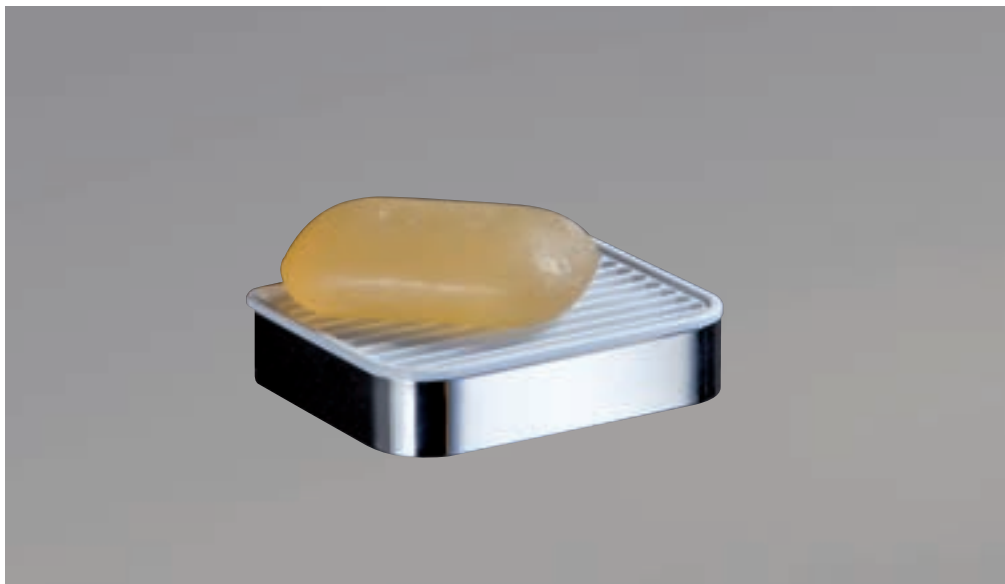

Jabonera pared 6523
Wall soap holder
Porte-savon au mur
Saboneteira mural

Pulido Brillo
Inox cepillado 18 €
Negro mate

Dorado 23 €