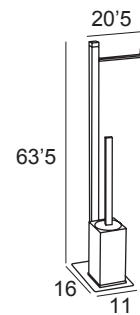

5540

Auxiliar de pie
Auxiliary stand
Auxiliaire pied
Auxiliar de pé

Cromo / Chrome

148 €

Repuestos / Spare parts / Replacements / Reposição

ref. 169

24 €

ref. 028

4,20 €

6,5