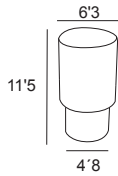

13 €

Portacepillos pared
Wall toothbrush holder
Porte-brosse au mur
Escova de dentes mural

5905

Cromo / Chrome
Bronce viejo

39 €

Repuestos / Spare parts / Replacements / Reposição

ref. 061

12 €