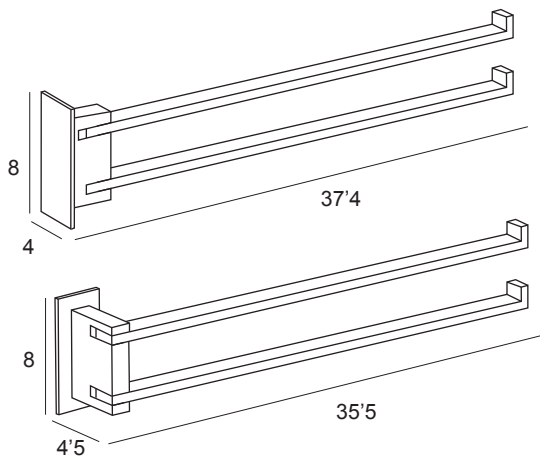

Toallero doble abatible 5490 5480
Swing double towel rail
Double porte-serviettes pivotant
Toalheiro duplo giratório

Cromo/chrome 57 € 69 €