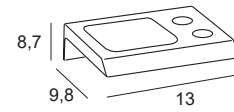

2865

Cromo / Chrome

43 €

ref. 099

9,50 €

2866

Cromo / Chrome

42 €

ref. 098

8 €

Portacepillos pared
Wall toothbrush holder
Porte-brosse au mur
Escova de dentes mural

6765

Cromo / Chrome

43 €

Dosificador pared
Wall soap dispenser
Distributeur savon au mur
Doseador de sabão mural

6777

Cromo / Chrome

56 €

17,20 €