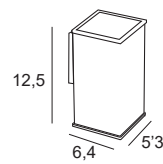

Dosificador pared 6717
Wall soap dispenser
Distributeur savon au mur
Doseador de sabão mural