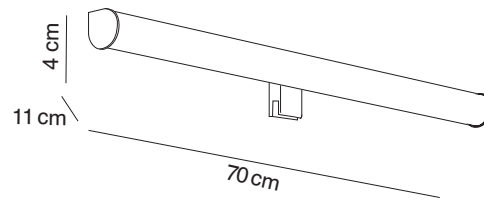

7645 Cromo / Chrome 80 €

CE	6000K	1200lm	14W	IP44	230-50hz