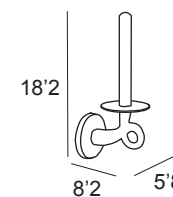

**Portarrollos reserva
Spare paper holder
Porte-rouleau recharge
Porta-rolos reserva**

4938 | 4998

Latón envejecido	45 €	49 €
Cromo / Chrome	40 €	44 €