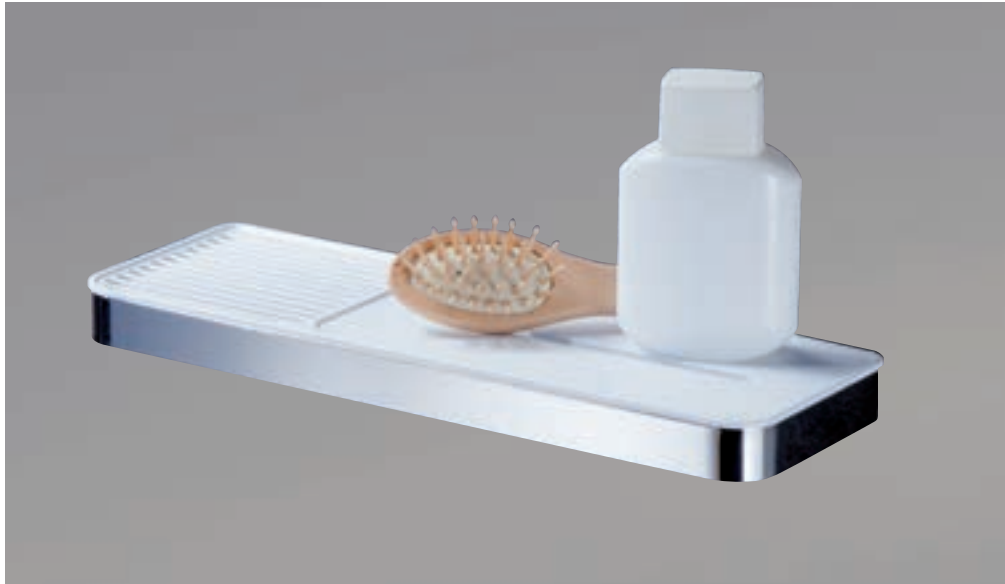

ECO
COLECCIÓN 6500
INOX 304

Repisa pared ducha 6509
Wall shower shelf
Etagère de douche au mur
Prateleira de parede para ducha

Pulido Brillo
Inox cepillado 33 €
Negro mate

Dorado 40 €