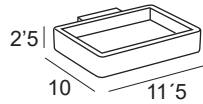

Jabonera pared
Wall soap holder
Porte-savon au mur
Saboneteira mural

1906 | **1966**

Cromo con madera:
Natural-Blanco-Negro

24 € | **33 €**