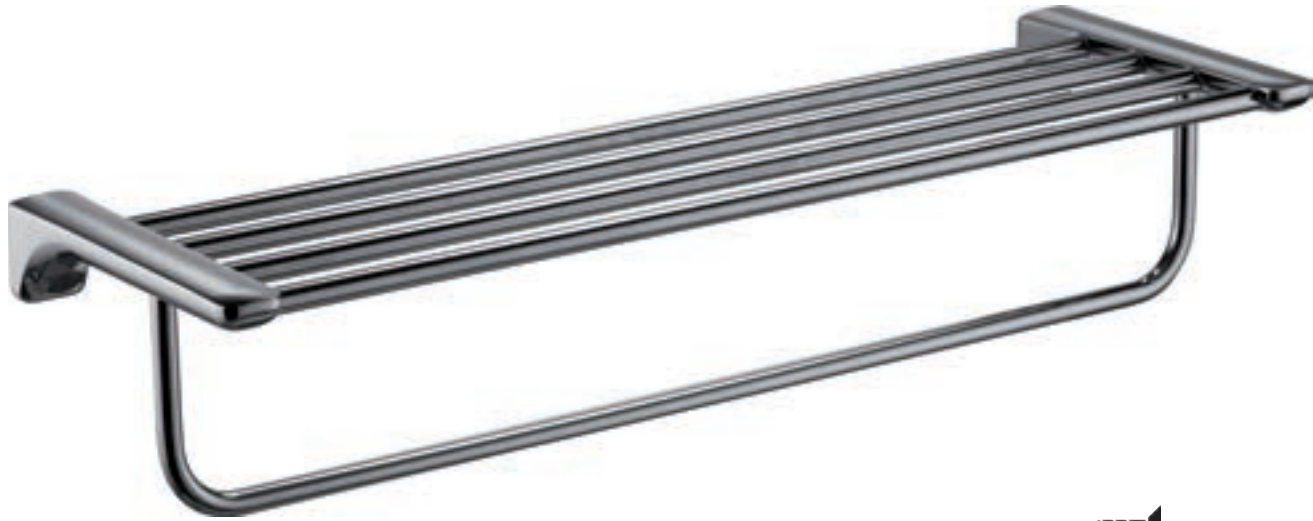

Repisa **1509** **1569**
Shelf
Tablette
Prateleira

Cromo / Chrome **49 €** **53 €**

Repuestos / Spare parts / Replacements / Reposição

BASSIC
COLECCIÓN 1500

Toallero repisa **1435**
Towel shelf
Porte-serviettes tablette
Toalheiro prateleira