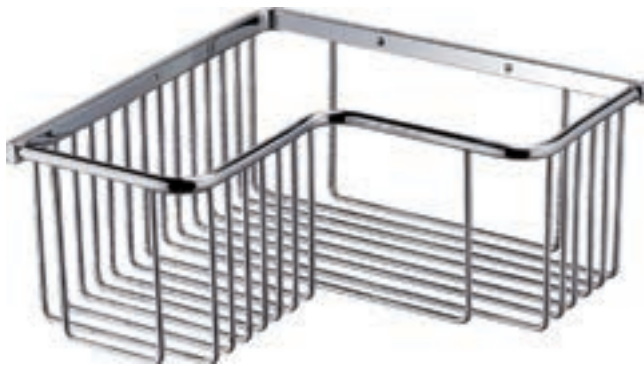

Rinconera rejilla
Corner grill soap
Porte-savon grillage
Prateleira angular

2508

Cromo / Chrome

69 €