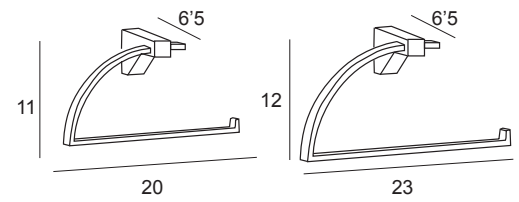

5402 | **5462**

Cromo/chrome

37 € | **45 €**

5403 | **5463**

Cromo/chrome

39 € | **47 €**

Portarrollos
Paper holder
Porte-rouleau
Porta-rollos