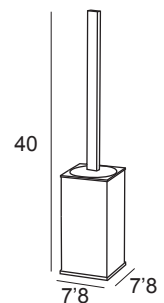

Escobillero de pie 6914

Stand toilet brush
Porte-brosse WC sur pied
Porta-piaçaba de pé

Cromo / Chrome Negro - Blanco 58 €

**Repuestos / Spare parts /
Replacements / Reposição**

ref. 169

24 €

6,5

ref. 028

4,20 €