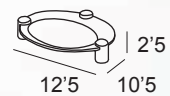

Table soap holder
Porte savon à table
Saboneteira da tabela

Cromo / Chrome 35 €

6811 Dosificador sobremesa

Table soap dispenser
Distributeur de savon à table
Doseador de sabão da tabela

Cromo / Chrome 33 €