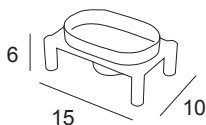

5910

Jabonera sobremesa
Table soap holder
Porte-savon à table
Saboneteira da tabela

Cromo / Chrome 56 €
Bronce viejo