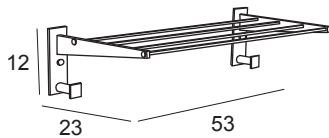

Toallero repisa con perchas

Towel shelf with hooks
Tablette avec patère
Toalheiro prateleira c/cabides

5435 | **6435**

Cromo / Chrome

139 € | **149 €**