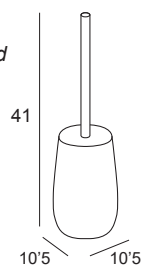

Repuestos / Spare parts / Replacements / Reposição

ref. 160

24,00 €

ref. 028

4.20 €

Escobillero de pie
Rabo metálico
Stand toilet brush
Porte-brosse WC sur pied
Porta-piaçaba de pé

1514

Cromo / Blanco
35 €

Repuestos / Spare parts / Replacements / Reposição

ref. 150

21 €

ref. 028

4.20 €