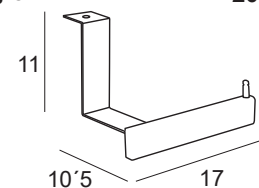

Toallero/Portarrollos a mueble **1921**

Furniture towel bar/paper holder
Porte serviette/Porte Rouleau pour meuble
Toalheiro/Portarolos de moveis

Cromo con madera:
Natural-Blanco-Negro

20 €