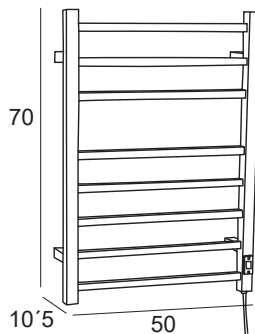

Pulido brillo

210 €

Potencia nominal 95W

Rated power

Puissance nominale

Potência nominal

**INOX
304**

Temporizador