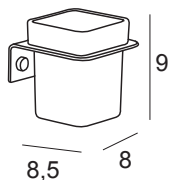

PARED

PORTACEPILLOS, JABONERAS Y DOSIFICADORES

Portacepillos pared
Wall toothbrush holder
Porte-brosse au mur
Escova de dentes mural

1505

1565

Cromo / Chrome

34 €

38 €