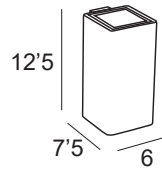

Portacepillos pared
Wall toothbrush holder
Porte-brosse au mur
Escova de dentes mural

1905 | **1965**

Cromo con madera:
Natural-Blanco-Negro

24 € | **33 €**