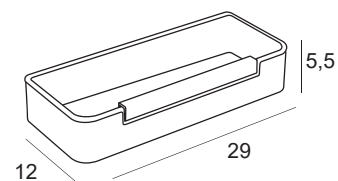

Cromo / Chrome

48 €

**INOX
304**

Cesta ducha con limpiamamparas 2826

2826

*Shower basket with glass wiper
Porte savon avec essuie glace
Prateleira com limpiavidro*

Cromo / Chrome

48 €