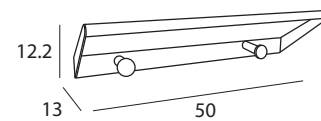

Repisa **2209** | —
Shelf
Tablette
Prateleira

Cromo / Chrome **51 €** | —

Toallero múltiple **2234** | —
Multiple towel bar
Porte serviette multiple
Toalheiro multiplo

Cromo / Chrome **75 €** | —

Auxiliar de pie 2139
Auxiliary stand
Auxiliaire pied
Auxiliar de pé