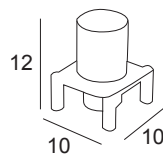

Cromo / Chrome 66 €
Bronce viejo

Repuestos / Spare parts /
Replacements / Reposição

ref. 082

18 €

5915

Portacepillos sobremesa
Table toothbrush holder
Porte-brosse à table
Escova de dentes da tabela

Cromo / Chrome 52 €
Bronce viejo