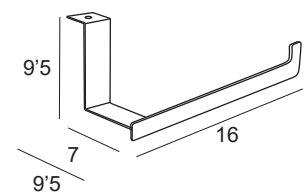

Toallero bidet / Portarrollos sin tapa 1621

*Bidet towel /
Paper holder without cover*

*Porte-serviette bidet /
Porte-rouleau sans couvercle*

*Toalheiro bidé /
Porta-rolos sem tampa*

**Cromo / Chrome
Negro mate**

18 €

Para todo
tipo de grosor
de tablero