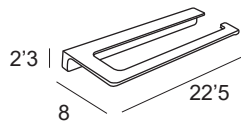

Anilla
Towel ring
Anneau
Argola

2203

Cromo / Chrome

37 €

Portarrollos con bandeja
Paper holder with shelf
Porte-rouleau avec étagère
Porta rolos com prateleira

2204

Cromo / Chrome

46 €