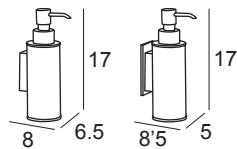

Dosificador pared
Wall soap dispenser
Distributeur savon au mur
Doseador de sabão mural

6817 | 6877

Cromo / Chrome 40 € | 49 €

Repuestos / Spare parts / Replacements / Reposição

ref. 269

17,20 €