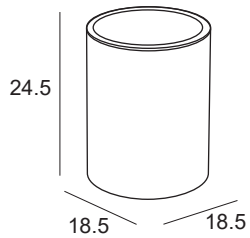

Papelera 5L **1168**
 Dust bin
 Poubelle
 Lixeira

Blanco **29€**
Gris Oscuro

SECADORES

CONTRACT

Secador de manos jet
Jet hands dryer
Seche mains à jet
Secador de mãos a jato

1942

Blanco

645 €