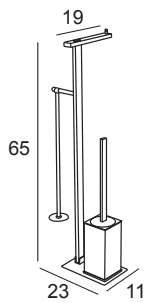

Cromo/chrome
154 €

6940
Auxiliar de pie
Auxiliary stand
Auxiliaire pied
Auxiliar de pé

Cromo/chrome
98 €