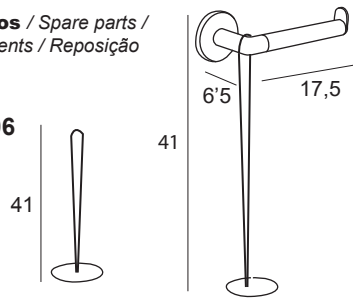

Portarollos con reserva **1424** | **1484**
Spare paper holder
Porte-rouleau avec rechange
Porta-rolos com reserva

Cromo / Chrome **29 €** | **33 €**

Repuestos / Spare parts / Replacements / Reposição

ref. 1006

4 €