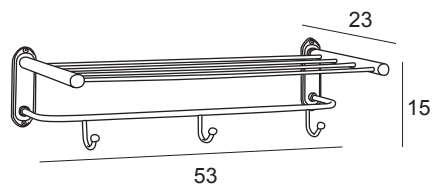

Toallero repisa con perchas 2535
Towel shelf with hooks
Tablette avec patère
T.prateleira duplo c/cabides

Latón envejecido 150 €

Cromo / Chrome 138 €