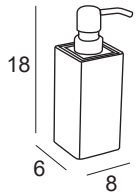

ref. 169

24 €

ref. 028

4,20 €

6,5

1911

Dosificador sobremesa
Table soap dispenser
Distributeur de savon à table
Doseador de sabão da tabela

Cromo con madera: 14 €
Natural-Blanco-Negro