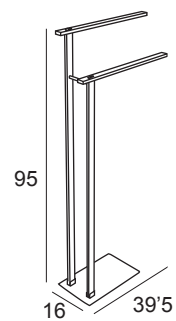

6820 Toallero de pie
Stand towel holder
Porteserviettes pied
Toalheiro de pé

Cromo / Chrome
219 €