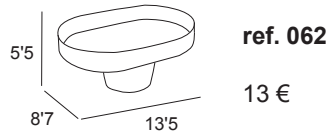

Repuestos / Spare parts / Replacements / Reposição