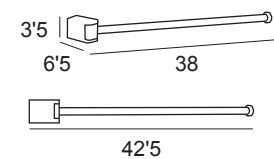

Toallero giratorio <i>Swing towel rail</i> <i>Porte-serviettes pivotant</i> <i>Toalheiro giratorio</i>	6152	6192
	43 €	51 €

Cromo / Chrome
Cromo con : Blanco o Negro