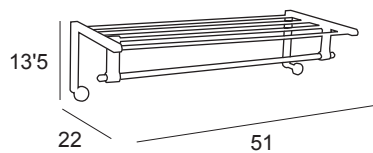

**LATON
BRASS**

Toallero repisa
Towel shelf
Porte-serviettes tablette
Toalheiro prateleira

Cromo / Chrome

6135 -

167 € -