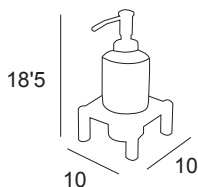

Dosificador sobremesa 5911

Table soap dispenser
Distributeur savon à table
Doseador de sabão da tabela

Cromo / Chrome 66 €
Bronce viejo