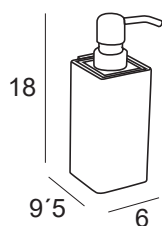

Dosificador pared
Wall soap dispenser
Distributeur savon au mur
Doseador de sabão mural

1917 | **1977**

Cromo con madera:
Natural-Blanco-Negro

27 € | **36 €**