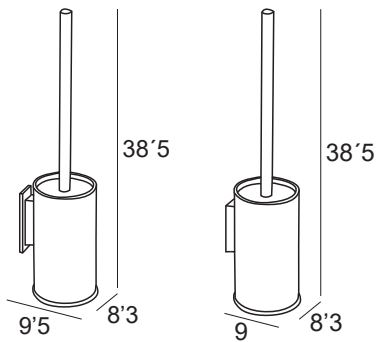

Escobillero pared
Wall toilet brush
Porte-brosse WC au mur
Porta-piaçaba mural

1407

1467

Cromo / Chrome
Inox cepillado
Negro mate

46 €

57 €

Dorado

52 €

62 €