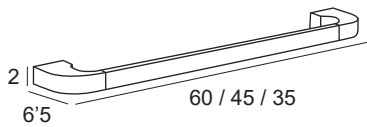

Toallero barra 60 cm 6701 6761
Towel rail
Porte-serviettes
Toalheiro barra

Cromo / Chrome 66 € 79 €

Toallero barra 45 cm 6718 6778
Towel rail
Porte-serviettes
Toalheiro barra

Cromo / Chrome 59 € 72 €

Toallero barra 35 cm 6731 6791
Towel rail
Porte-serviettes
Toalheiro barra

Cromo / Chrome 53 € 66 €