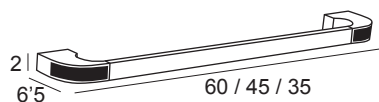

CARMEN
COLECCIÓN 6600
CON CRISTAL DE SWAROVSKI

Toallero barra 60 cm 6601 6661
Towel rail
Porte-serviettes
Toalheiro barra

Cromo - Cristal Blanco u Oro 106 € 119 €

Oro - Cristal Blanco u Oro 138 € 155 €

Toallero barra 45 cm 6618 6678
Towel rail
Porte-serviettes
Toalheiro barra

Cromo - Cristal Blanco u Oro 100 € 113 €

Oro - Cristal Blanco u Oro 130 € 147 €

Toallero barra 35 cm 6631 6691
Towel rail
Porte-serviettes
Toalheiro barra

Cromo - Cristal Blanco u Oro 94 € 107 €

Oro - Cristal Blanco u Oro 122 € 139 €