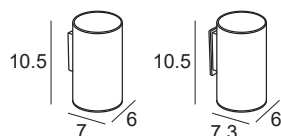

Portacepillos pared   **2846**   **2886**
Wall toothbrush holder
Porte-brosse au mur
Escova de dentes mural

Cromo / Chrome   **29 €**   **39 €**