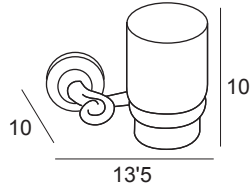

Portacepillos pared
Wall toothbrush holder
Porte-brosse au mur
Escova de dentes mural

4905 | **4965**

Latón envejecido 46 € | 50 €

Cromo / Chrome 44 € | 48 €

Repuestos / Spare parts / Replacements / Reposição

ref. 023

11 €