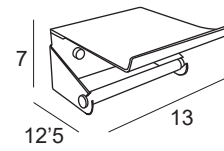

Cromo / Chrome 34 € 40 €

Portarrollos con bandeja
Paper holder with shelf
Porte-rouleau avec étagère
Porta rolos com prateleira

2104 | **2164**

Cromo / Chrome

47 € | **53 €**

Toallero bidet / Portarrollos sin tapa