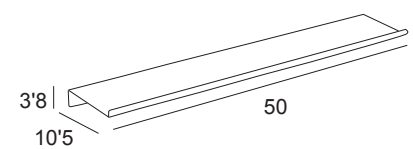

TRENCADIS
COLECCIÓN 5900
INOX304

Toallero repisa
Towel shelf
Porte-serviettes tablette
Toalheiro prateleira

5935

Cromo / Chrome
Bronce viejo

185 €

Repisa
Shelf
Tablette
Prateleira

5909

Cromo / Chrome
Bronce viejo

66 €