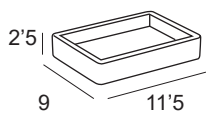

1910

Jabonera sobremesa
Table soap holder
Porte savon à table
Saboneteira da tabela

Cromo con madera: 11 €
Natural-Blanco-Negro