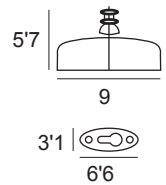

Q

Se puede personalizar con su logotipo (mín. 50 u.)

Can be customized with your own logo. (50 u. min. quantity)

Peut être personnalisé avec votre logo (min. 50 u.)

Pode ser personalizada com seu logotipo (min. 50 u.)

Repuestos / Spare parts / Replacements / Reposição

ref. 090
9 €

Limpia mampara
Glass wiper
Essuie-glace
Limpiador de vidro

6353

Cromo / Chrome

25 €

Fijación de pegar a pared
Sticking wall fixing
Fixation au mur par collage
Fixação por colagem

máx. 2,70 m

Tendedero extensible INOX **2514**
Clothes line
Fil pour étendre le linge
Estendal extensivel

Pulido brillo

20 €

INOX
304

Dosificador pared INOX **2591**
Wall soap dispenser Inox
Distributeur de savon au mur Inox
Doseador de sabão mural Inox

Pulido brillo

31 €

450 ml

INOX
304