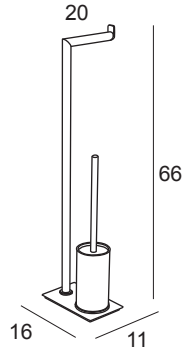

Cromo / Chrome 117 €
Cromo con: Blanco o Negro