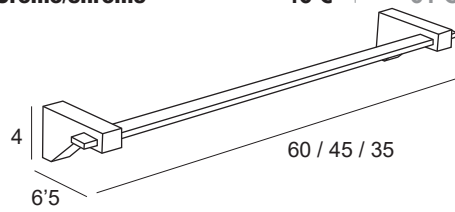

Toallero barra 35 cm 5431 5491
Towel rail
Porte-serviettes
Toalheiro barra

Cromo/chrome 46 € 61 €

Toallero doble abatible 5490 5480
Swing double towel rail
Double porte-serviettes pivotant
Toalheiro duplo giratório