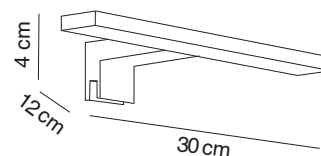

7648 Cromo / Chrome **62 €**

CE	5500K	1000lm	10W	IP44	230-50hz