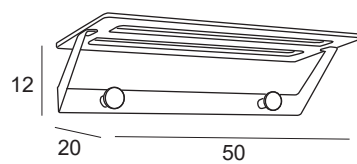

Toallero repisa
Towel shelf
Porte-serviettes tablette
Toalheiro prateleira

1935

Cromo con madera:
Natural-Blanco-Negro

75 €