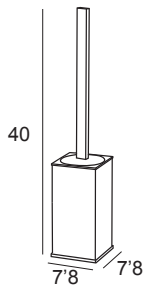

Cromo / Chrome 58 €