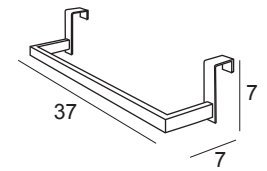

Cromo / Chrome 35 €
Negro Mate

Para todo tipo de grosor de tablero

Toallero barra colgante 6345

*Hanging towel rail
Porte serviette suspendu
Toalheiro pendurado*

Cromo / Chrome

35 €

19mm

Toallero barra colgante Ø 6343