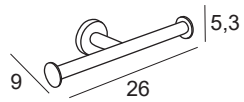

Portarrollos doble
Double paper holder
Porte-rouleau double
Porta-rollos dupla

6521 **6581**

Pulido Brillo
Inox cepillado
Negro mate

27 € **31 €**

Dorado

33 € **38 €**

Portarrollos reserva **6538** **6598**
Spare paper holder
Porte-rouleau rechange
Porta-rollos reserva