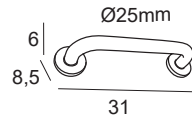

Asa sujeción
Subjection handle
Anse
Apoio banheira

2589

Cromo / Chrome

30 €

INOX 304

60 Ø Mayor seguridad
Bigger safety
Plus haute sécurité
Maior segurança

Asa sujeción antideslizante **6389**
Antislip hand rail
Anse fixation antiglissante
Apoio banheira antiderrapante