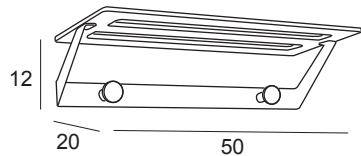

Cromo / Chrome 145 €

INOX 304

Toallero repisa 5935
 Towel shelf
 Porte-serviettes tablette
 Toalheiro prateleira

Cromo / Chrome 185 €
Bronce viejo

INOX 304

Toallero repisa con perchas 2535
 Towel shelf with hooks
 Tablette avec patère
 T.prateleira duplo c/cabides