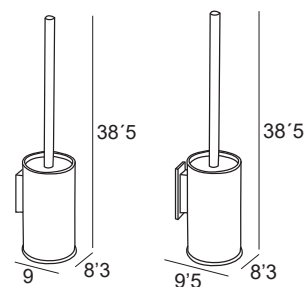

Cromo / Chrome
Negro mate
Inox cepillado

Dorado

1407

1467

46 €

57 €

52 €

62 €