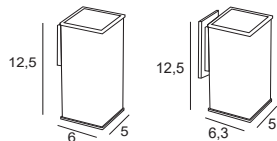

Repuestos / Spare parts / Replacements / Reposição

ref. 269

17,20 €

Portacepillos pared   **6705**   **6765**
Wall toothbrush holder
Porte-brosse au mur
Escova de dentes mural

Cromo con : Blanco o Negro   **33 €**   **43 €**