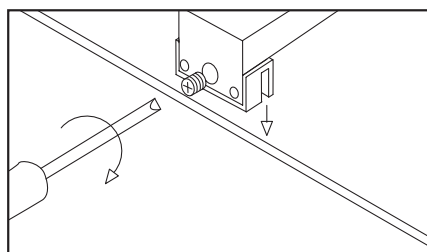

Para cristal / *Mirror / Miroir / Espelho*