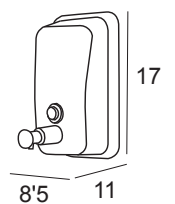

Dosificador pared INOX **2591**
Wall soap dispenser Inox
Distributeur de savon au mur Inox
Doseador de sabão mural Inox

Pulido brillo

31 €

450 ml

INOX
304