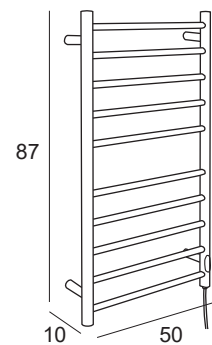

ES
Resistencia de silicona
Tensión nominal: 220-240V - 50Hz
Interruptor on/off: Si
Grado de aislamiento: IP44
Temperatura máxima: 55-65°C

EN
Silicone resistance
Rated voltage: 220-240V - 50Hz
On/off switch: Yes
Degree of Isolation: IP44
Maximum temperature: 55-65°C

FR
Résistance de silicone
Voltage nominal: 220-240V - 50Hz
Interrupteur on/off: Oui
Degré d'isolement: IP44
Température maximale: 55-65°C

PT
Resistência de silicona
Tensão nominal: 220-240 - 50Hz
Botão on/off: Sim
Grau de isolamento: IP44
Temperatura máxima: 55-65°C