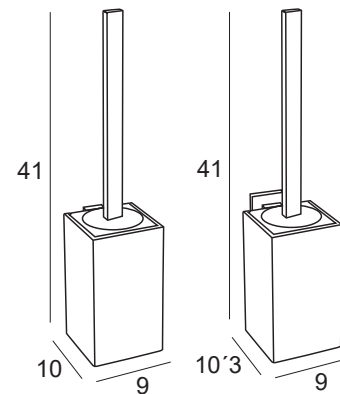

75 €

Escobillero pared
Wall toilet brush
Porte-brosse WC au mur
Porta-piaçaba mural

1907

1967

Cromo con madera:
Natural-Blanco-Negro

45 €

54 €

Repuestos / Spare parts / Replacements / Reposição