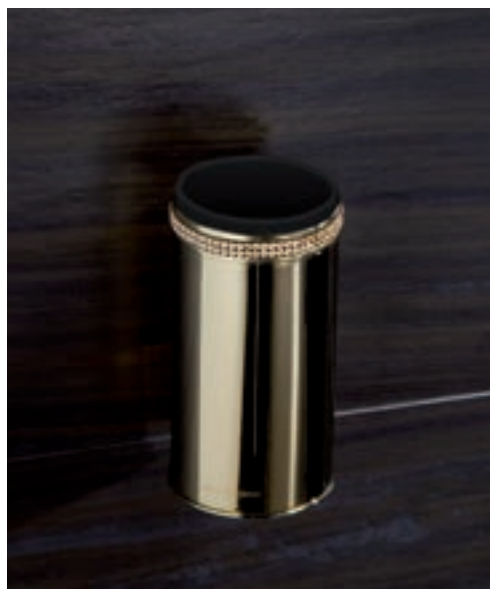

Portacepillos pared 6646 6666
Wall toothbrush holder
Porte-brosse au mur
Escova de dentes mural

Cromo - Cristal Blanco u Oro	63 €	72 €
Oro - Cristal Blanco u Oro	82 €	94 €