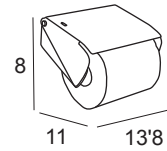

**Toallero bidet/
Portarrollos
sin tapa**

*Bidet towel/
Paper holder
without cover*

*Porte-serviette bidet/
Porte rouleau
sans couvercle*

*Toalheiro bide/
Porta-rolos
sem tampa*

Pulido Brillo
Inox cepillado
Negro mate

Dorado

6512 | **6572**

22 € | 26 €

25 € | 30 €