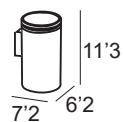

Repuestos / Spare parts /
Replacements / Reposição

ref. 272

Cromo	42 €
Oro	55 €

Portacepillos pared 6646 6666
Wall toothbrush holder
Porte-brosse au mur
Escova de dentes mural

Cromo - Cristal Blanco u Oro	63 €	72 €
Oro - Cristal Blanco u Oro	82 €	94 €