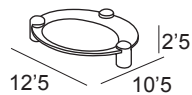

Table toothbrush holder
Porte-brosse à table
Escova de dentes da tabela

Cromo / Chrome
Cromo con: Blanco o Negro 24 €

Jabonera sobremesa 6810

Table soap holder
Porte savon à table
Saboneteira da tabela

Cromo / Chrome
Cromo con: Blanco o Negro 35 €