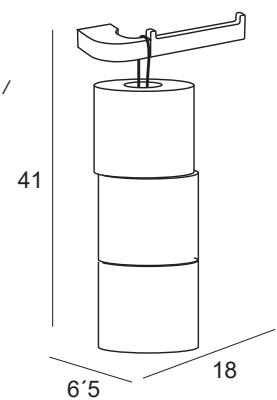

Percha
Robe hook
Patère
Cabide

6708 | **6768**

19 € | 27 €

Cromo / Chrome

Toallero bidet /
Portarrollos sin tapa

6712 | **6772**

Bidet towel /
Paper holder without
cover

Porte-serviette bidet /
Porte-rouleau sans
couvercle

Toalheiro bidé /
Porta-rolos sem tampa

Cromo / Chrome

33 € | 41 €

Portarrollos
con reserva

6724 | **6784**

Spare paper holder
Porte-rouleau avec recharge
Porta-rolos com reserva

Cromo / Chrome

38 € | 46 €

Repuestos / Spare parts /
Replacements / Reposição

ref. 1006

4 €