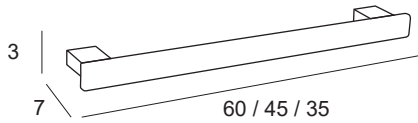

NA
TU
RA

NA TURA 1900

NATURA
COLECCIÓN 1900
MADERA

Toallero barra 60 cm	1901	1961
<i>Towel rail</i>		
<i>Porte-serviettes</i>		
<i>Toalheiro barra</i>		
Cromo con madera:	39 €	52 €
Natural-Blanco-Negro		
Toallero barra 45 cm	1918	1978
<i>Towel rail</i>		
<i>Porte-serviettes</i>		
<i>Toalheiro barra</i>		
Cromo con madera:	35 €	48 €
Natural-Blanco-Negro		
Toallero barra 35 cm	1931	1991
<i>Towel rail</i>		
<i>Porte-serviettes</i>		
<i>Toalheiro barra</i>		
Cromo con madera:	33 €	46 €
Natural-Blanco-Negro		