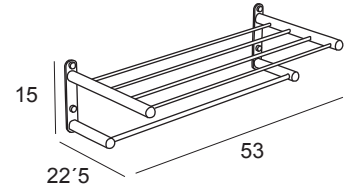

Latón envejecido 150 €

Cromo / Chrome 138 €

TOALLEROS REPISAS

CONTRACT

LATON
BRASS

Toallero repisa doble 6335 6395
Double towel shelf
Porte-serviettes tablette double
Toalheiro prateleira duplo

Cromo / Chrome 126 € 137 €