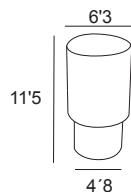

ref. 061
Vaso de cerámica
Ceramic glass
Verre céramique
Copo cerâmica

12 €

ref. 082
Bomba dosificadora
Dispenser pump
Pompe de doseur
Bomba doseadora

18 €