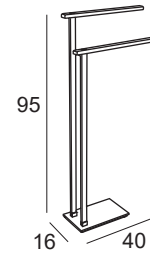

Repuestos / Spare parts / Replacements / Reposição

ref. 169
24 €

ref. 028
4,20 € 6,5