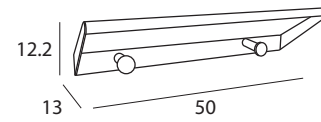

Toallero múltiple

2234

Multiple towel bar
Porte serviette multiple
Toalheiro multiplo

Cromo / Chrome

75 €