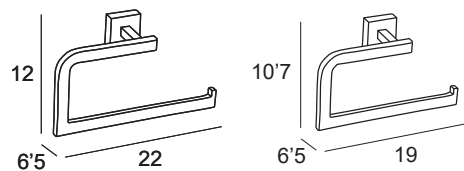

Anilla pequeña **6202**
Small towel ring
Petit anneau
Argola pequena

Cromo / Chrome **40 €**

Anilla grande **6203**
Large towel ring
Grand anneau
Argola grande

Cromo / Chrome **44 €**