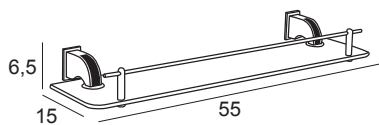

Repisa
Shelf
Tablette
Prateleira

6609

6669

Cromo-Cristal Blanco u Oro

115 €

128 €

Oro-Cristal Blanco u Oro

150 €

167 €