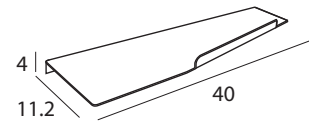

Repisa **2209** | —
Shelf
Tablette
Prateleira

Cromo / Chrome **51 €** | —

Toallero múltiple **2234** | —
Multiple towel bar
Porte serviette multiple
Toalheiro multiplo

Cromo / Chrome **75 €** | —

Auxiliar de pie 2139
Auxiliary stand
Auxiliaire pied
Auxiliar de pé