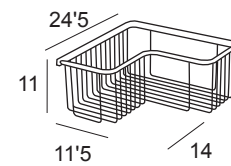

Rinconera rejilla
Corner grill soap
Porte-savon grillage
Prateleira angular

2508

Cromo / Chrome

69 €