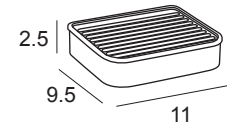

Jabonera pared 6523

Wall soap holder
Porte-savon au mur
Saboneteira mural

Cromo / Chrome 18 €
Negro - Blanco