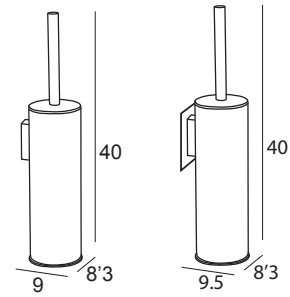

Escobillero pared
Wall toilet brush
Porte-brosse WC au mur
Porta-piaçaba mural

6807

6867

Cromo / Chrome

73 €

83 €