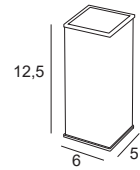

Portacepillos sobremesa 6715

Table toothbrush holder
Porte-brosse de table
Escova de dentes da tabela

Cromo / Chrome 24 €