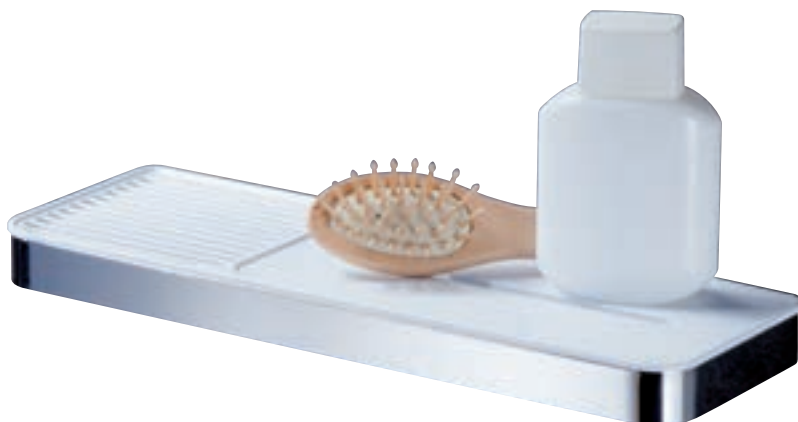

Repisa pared ducha 6509

Shower wall shelf
Etagère de douche au mur
Prateleira de parede para ducha

Cromo / Chrome 33 €
Negro - Blanco