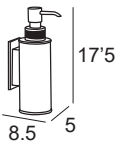

Dosificador pared 6647 6677
Wall soap dispenser
Distributeur savon au mur
Doseador de sabão mural

Cromo - Cristal Blanco u Oro	91 €	100 €
Oro - Cristal Blanco u Oro	118 €	130 €