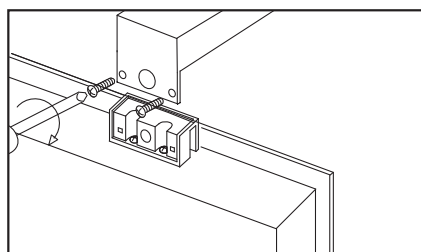

Para marco madera / *Wooden frame / Cadre bois / Moldura madeira*

Repuestos / *Spare parts / Replacements / Reposição*

Ref. 990

2,30 €

APLI
QUES

APLIQUES

Ref.		P.V.P
0647	30 cm	27 €
0648	50 cm	34 €
0649	70 cm	60 €