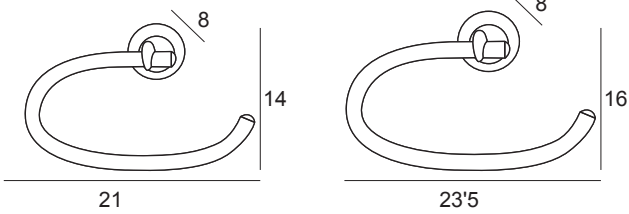

Anilla pequeña 4902 4962
Small towel ring
Petit anneau
Argola pequena

Latón envejecido 51 € 55 €
Cromo / Chrome 48 € 52 €

Anilla grande 4903 4963
Large towel ring
Grand anneau
Argola grande

Latón envejecido 54 € 58 €
Cromo / Chrome 50 € 54 €