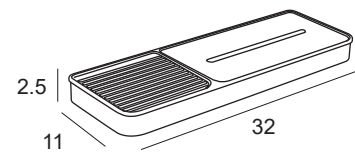

Repisa pared ducha 6509

Shower wall shelf
Etagère de douche au mur
Prateleira de parede para ducha

Cromo / Chrome 33 €
Negro - Blanco