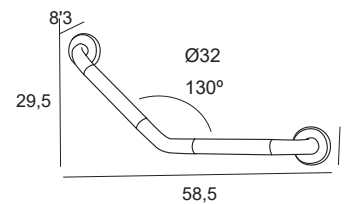

Asa triangular antideslizante 1958
Antislip bath handle
Anse fixation antiglissante
Apoio banheira antiderrapante

Pulido brillo 47 €