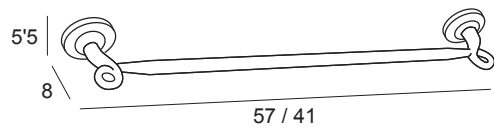

Toallero barra 57 cm 4901 4961
Towel rail
Porte-serviettes
Toalheiro barra

Latón envejecido 68 € 72 €
Cromo / Chrome 60 € 64 €

Toallero barra 41 cm 4918 4978
Towel rail
Porte-serviettes
Toalheiro barra

Latón envejecido 63 € 67 €
Cromo / Chrome 57 € 61 €