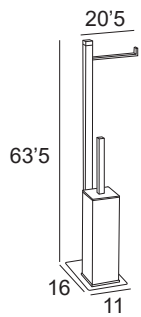

5541

Auxiliar de pie
Auxiliary stand
Auxiliaire pied
Auxiliar de pé

Cromo / Chrome

159 €

Repuestos / Spare parts / Replacements / Reposição

ref. 167

27 €

ref. 028

4,20 €

6,5