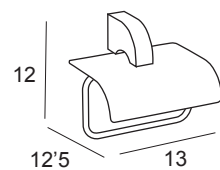

Portarrollos 6704 6764
Paper holder
Porte-rouleau
Porta-rolos

Cromo / Chrome 49 € 57 €