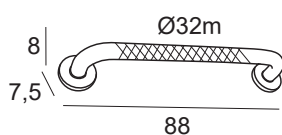

Pulido Brillo

37 €

Asa sujeción antideslizante **1959**
Antislip hand rail
Anse fixation antiglissante
Apoio banheira antiderrapante

Pulido Brillo

49 €

INOX
304

Asa triangular rejilla (T25mmØ) 2594
Inox grating bath handle
Anse grillage inox
Apoio banheira grelha inox