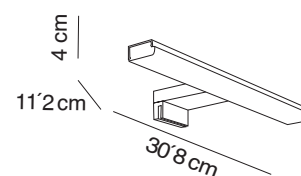

APLIQUES

Ficha técnica
Technical Data
Fiche technique
Ficha técnica

7662 Cromo / Chrome
Negro Mate

45 €

	5200K	880lm	8W	IP44	230-50hz

7659 Cromo / Chrome

44 €

	5700K	880lm	8W	IP44	230-50hz

Para cristal / *Mirror / Miroir / Espelho*

Para marco madera / *Wooden frame / Cadre bois / Moldura madeira*

Repuestos / *Spare parts / Replacements / Reposição*

Ref. 990

2,30 €