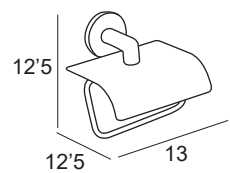

Portarrollos 1404 1464
Paper holder
Porte-rouleau
Porta-rolos

Cromo / Chrome 42 € 46 €