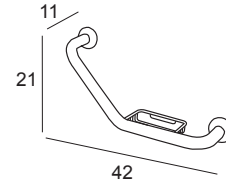

Asa triangular rejilla (T25mmØ) 2594
Inox grating bath handle
Anse grillage inox
Apoio banheira grelha inox

Pulido Brillo 58 €