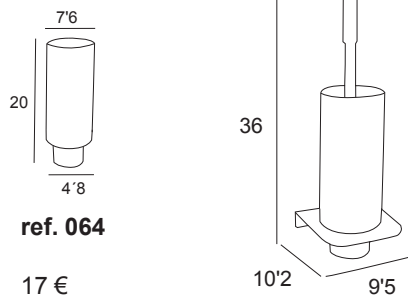

Cromo / Chrome 39 €
Bronce viejo

Repuestos / Spare parts / Replacements / Reposição

Escobillero pared 5907
 Wall toilet brush
 Porte-brosse au mur
 Porta-piaçaba mural

Cromo / Chrome 57 €
Bronce viejo

Repuestos / Spare parts / Replacements / Reposição