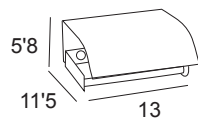

Portarrollos 5904
Paper holder
Porte-rouleau
Porta-rollos

Cromo / Chrome 54 €
Bronce viejo