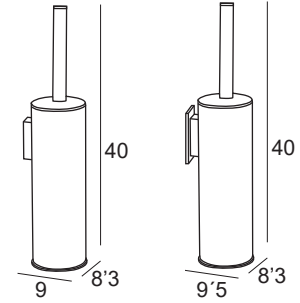

**INOX
304**

Escobillero de pared
Wall toilet brush holder
Porte-brosse WC au mur
Porta-piaçaba mural

2107

2167

Cromo / Chrome

86 €

95 €

Repuestos / Spare parts / Replacements / Reposição

ref. 0210

ref. 028

24 €

4,20 €

6,5

Escobillero de pie
Stand toilet brush
Porte-brosse WC sur pied
Porta-piaçaba de pé

2114

Cromo / Chrome

69 €

Repuestos / Spare parts / Replacements / Reposição

ref. 0210

ref. 028

24 €

4,20 €

6,5