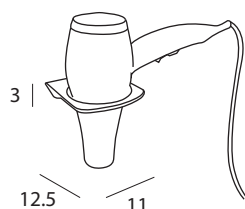

Soporte secador 2132 2182
*Hair dryer support
Support pour sèche-cheveux
Suporte secador de cabelo*

Cromo / Chrome 33 € 49 €

***No incluye secador
Dryer not included
Séchoir non inclu
Secador não incluído**