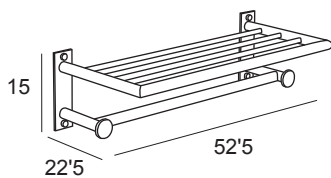

**Toallero repisa con
perchas**
Towel shelf with hooks
Tablette avec patère
Toalheiro prateleira c/cabides

6535 | 6595

**Pulido Brillo
Inox cepillado
Negro mate**

88 € | 99 €

Dorado

99 € | 114 €