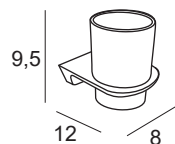

Portacepillos pared
Wall toothbrush holder
Porte-brosse au mur
Escova de dentes mural

2205 | **2265**

Cromo / Chrome 37 € | 50 €

Repuestos / Spare parts / Replacements / Reposição

ref. 023

11 €