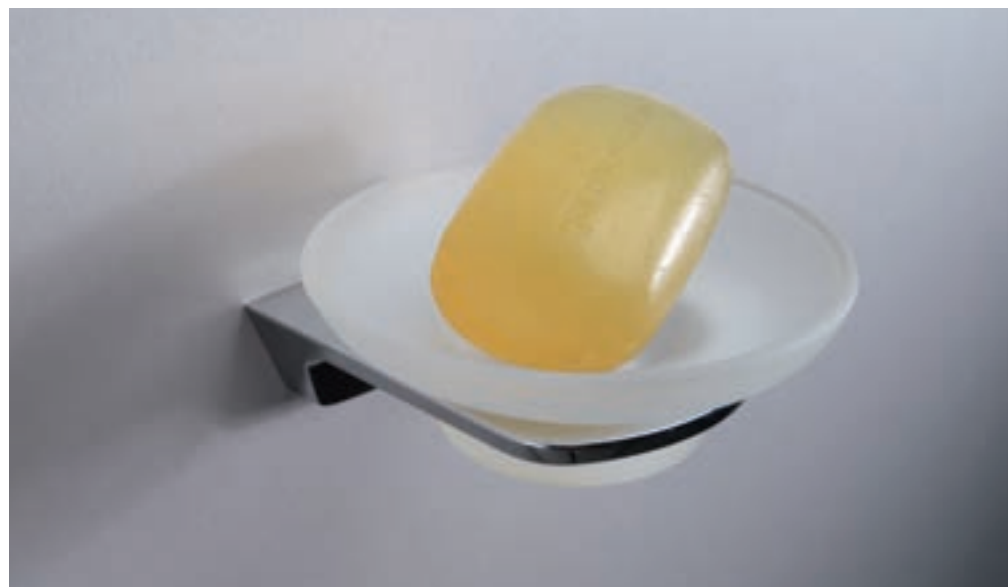

Repuestos / Spare parts / Replacements / Reposição

ref. 005

11 €

Portacepilhos pared **2105** **2165**
Wall toothbrush holder
Porte-brosse au mur
Escova de dentes mural

Cromo / Chrome **38 €** **51 €**

Repuestos / Spare parts / Replacements / Reposição