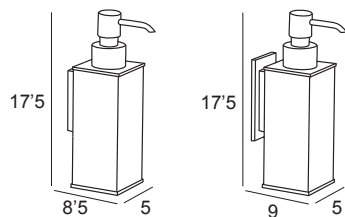

PARED

PORTACEPILLOS, JABONERAS Y DOSIFICADORES

Dosificador pared   **6717**   **6777**
Wall soap dispenser
Distributeur savon au mur
Doseador de sabão mural

Cromo / Chrome
Cromo con: Blanco o Negro   **46 €**   **56 €**