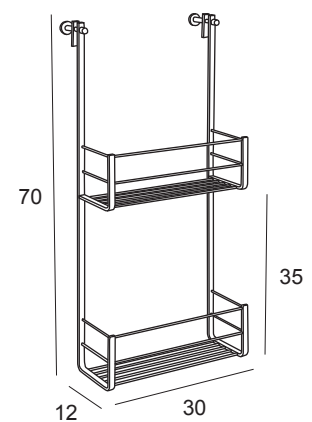

6229

Rejilla colgante para mampara con percha (regulable de 5-40mm)

Shield hanging soap basket with hooks (adjustable 5-40mm)

Porte-savon grille suspendu avec patères (ajustable 5-40mm)

Saboneteira pendurada com cabide (ajustável 5-40mm)

Cromo/chrome 153 €

**FABRICADO
EN LATON**
MADE IN BRASS
FABRIQUE EN LAITON
FEITO EM LATAO