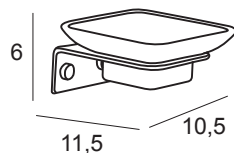

Jabonera pared
Wall soap holder
Porte-savon au mur
Saboneteira mural

1506

1566

Cromo / Chrome

34 €

38 €

Jabonera pared
Wall soap holder
Porte-savon au mur
Saboneteira mural

2806