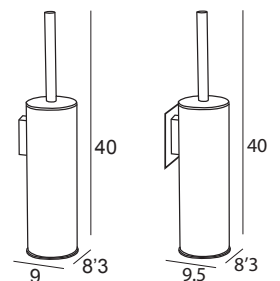

Escobillero pared 6807

Wall toilet brush
Porte-brosse WC au mur
Porta-piaçaba mural

Latón envejecido 93 €

Cromo / Chrome 73 €

6867

104 €

83 €