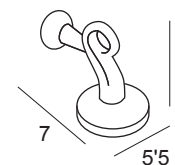

4938 | 4998

Latón envejecido	45 €	49 €
Cromo / Chrome	40 €	44 €

**Percha
Robe hook
Patère
Cabide**

4908 | 4968

Latón envejecido	32 €	36 €
Cromo / Chrome	29 €	33 €

Portacepillos pared
Wall toothbrush holder
Porte-brosse au mur
Escova de dentes mural