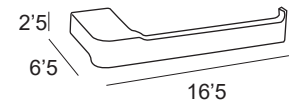

Portarrollos con bandeja
Paper holder with shelf
Porte-rouleau avec étagère
Porta rolos com prateleira

	2204	2264
Cromo / Chrome		
Negro - Blanco	46 €	52 €

Toallero bidet / Portarrollos sin tapa
Bidet towel / Paper holder without cover
Porte-serviette bidet / Porte-rouleau sans couvercle
Toalheiro bidé / Porta-rolos sem tampa

	1612	1672
Cromo / Chrome		
Negro - Blanco	21 €	29 €

Portarrollos reserva
Spare paper holder
Porte-rouleau recharge
Porta-rolos reserva

	1638	1698
Cromo / Chrome		
Negro - Blanco	24 €	32 €