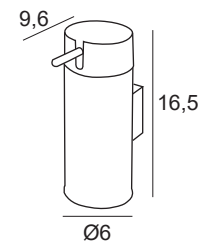

Portacepillos pared
Wall toothbrush holder
Porte-brosse au mur
Escova de dentes mural

Cromo / Chrome

2846 2886

29 €

39 €

Cesta rinconera ducha con limpiamamparas
Corner shower basket with glass wiper
Porte savon d'angle avec essuie glace
Prateleira angular com limpiavidro