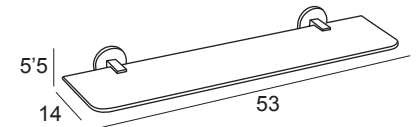

Repisa
Shelf
Tablette
Prateleira

1509

1569

Cromo / Chrome

49 €

53 €