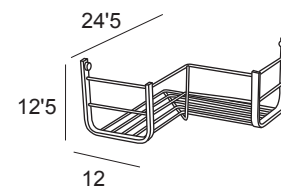

6228

Cromo / Chrome

54 €

REJILLAS

CONTRACT

Rinconera rejilla
Corner grill soap
Porte-savon grillage
Prateleira angular

2528 2188

Cromo / Chrome