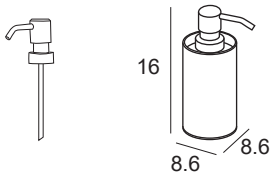

Dosificador sobremesa 1711

Table soap dispenser
Distributeur de savon à table
Doseador de sabão da tabela

Cromo / Chrome

15 €

Repuestos
Spare parts
Replacements
Reposição

ref. 273

3 €

Jabonera sobremesa 1710

Table soap holder
Porte savon à table
Saboneteira da tabela

Cromo / Chrome

8 €