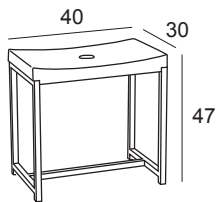

Asiento ducha INOX 304 1641
Shower seat INOX 304
Siège de douche INOX 304
Assento de banho INOX 304

Apropiada para ambientes húmedos.
Suitable for wet environments
Convenable pour environnements humides
Indicado para ambientes húmidos

PU Blanco 164 €