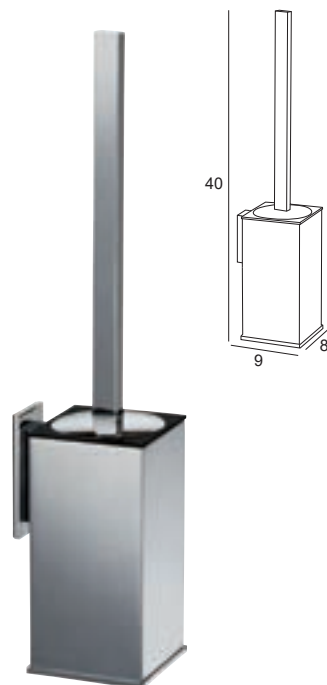

Escobillero de pared 6967
Wall toilet brush holder
Porte-brosse WC au mur
Porta-piaçaba mural

Cromo / Chrome 81 €