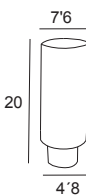

ref. 064

17 €