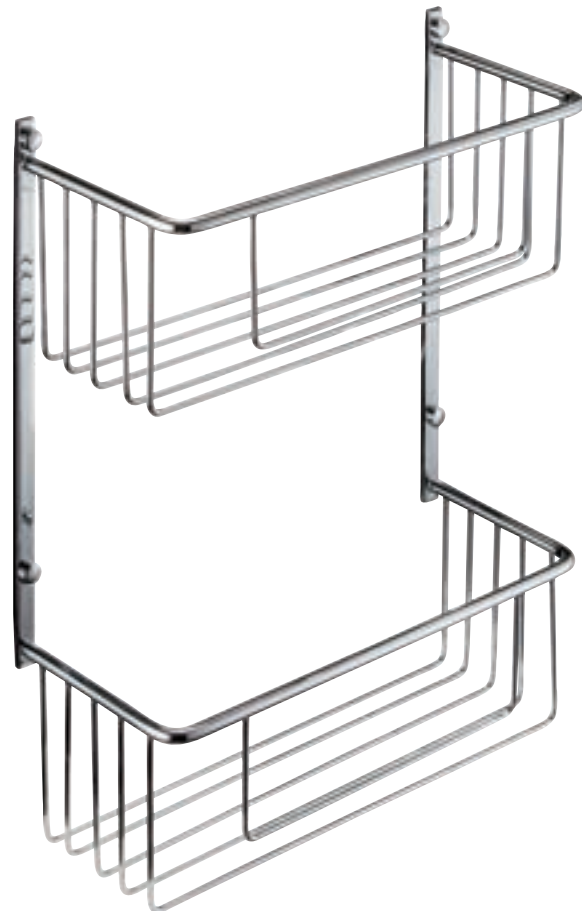

Jabonera doble
Double soap basket
Savonnier grillage double
Saboneteira dupla

2517

Cromo / Chrome

84 €