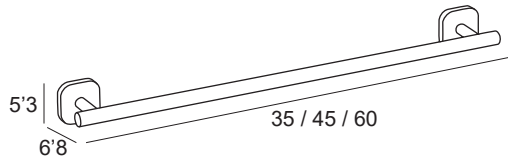

BASSIC
COLECCIÓN 1500

Toallero barra 60 cm 1501 1561
Towel rail
Porte-serviettes
Toalheiro barra

Cromo / Chrome 47 € 51 €

Toallero barra 45 cm 1518 1578
Towel rail
Porte-serviettes
Toalheiro barra

Cromo / Chrome 43 € 47 €

Toallero barra 35 cm 1531 1591
Towel rail
Porte-serviettes
Toalheiro barra

Cromo / Chrome 39 € 43 €