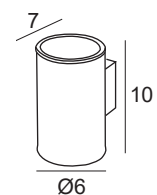

Portacepillos pared
Wall toothbrush holder
Porte-brosse au mur
Escova de dentes mural

Cromo / Chrome

2846 2886

29 €

39 €

Cesta rinconera ducha con limpiamamparas
Corner shower basket with glass wiper
Porte savon d'angle avec essuie glace
Prateleira angular com limpiavidro