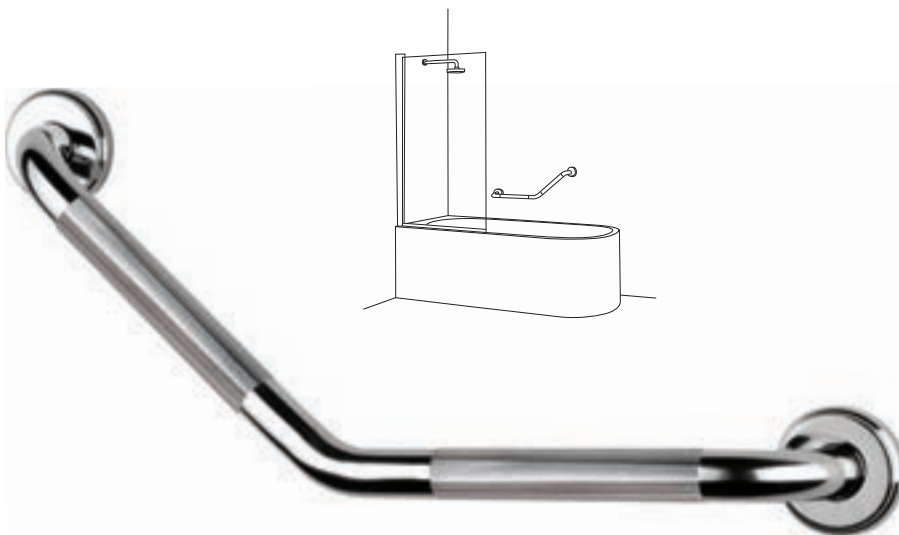

Asa triangular rejilla (T25mmØ) 2594
Inox grating bath handle
Anse grillage inox
Apoio banheira grelha inox

Pulido Brillo 58 €