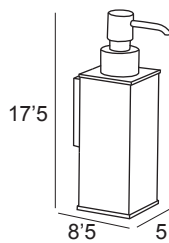

Cromo / Chrome 46 €

17,20 €