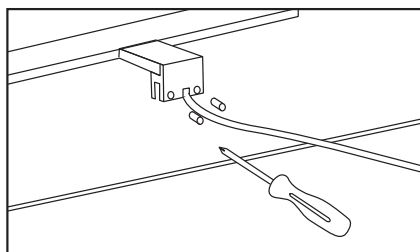

Ref.		P.V.P
0647	30 cm	27 €
0648	50 cm	34 €
0649	70 cm	60 €

Para cristal / *Mirror / Miroir / Espelho*