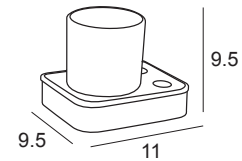

Portacepillos pared **6522**
Wall toothbrush holder
Porte-brosse au mur
Escova de dentes mural

Cromo / Chrome
Negro - Blanco **20 €**
Inox Cepillado

Dorado **26 €**

Repuestos / Spare parts / Replacements / Reposição

ref. 023

11 €