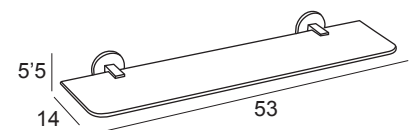

ref. 005

11 €

Repisa
Shelf
Tablette
Prateleira

1409

1469

Cromo / Chrome

47 €

51 €