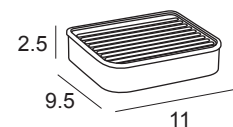

Jabonera pared **6523**
Wall soap holder
Porte-savon au mur
Saboneteira mural

Cromo / Chrome
Negro - Blanco **18 €**
Inox Cepillado

Dorado **23 €**