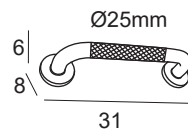

60 Ø Mayor seguridad
Bigger safety
Plus haute sécurité
Maior segurança

Asa sujeción antideslizante **6389**
Antislip hand rail
Anse fixation antiglissante
Apoio banheira antiderrapante

Cromo / Chrome

35 €