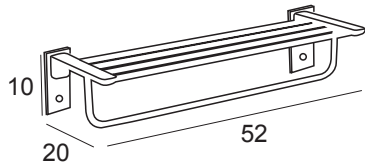

**INOX
304**

Toallero repisa
Towel shelf
Porte-serviettes tablette
Toalheiro prateleira

Cromo / Chrome

Negro mate

2135 -

98 € -

85 € -