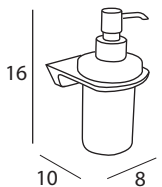

Dosificador pared   **2117**   **2177**
Wall soap dispenser
Distributeur savon au mur
Doseador de sabão mural

Cromo / Chrome   **55 €**   **68 €**