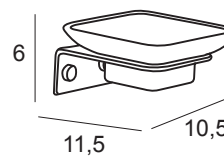

Jabonera pared **1506** **1566**
Wall soap holder
Porte-savon au mur
Saboneteira mural

Cromo / Chrome **34 €** **38 €**