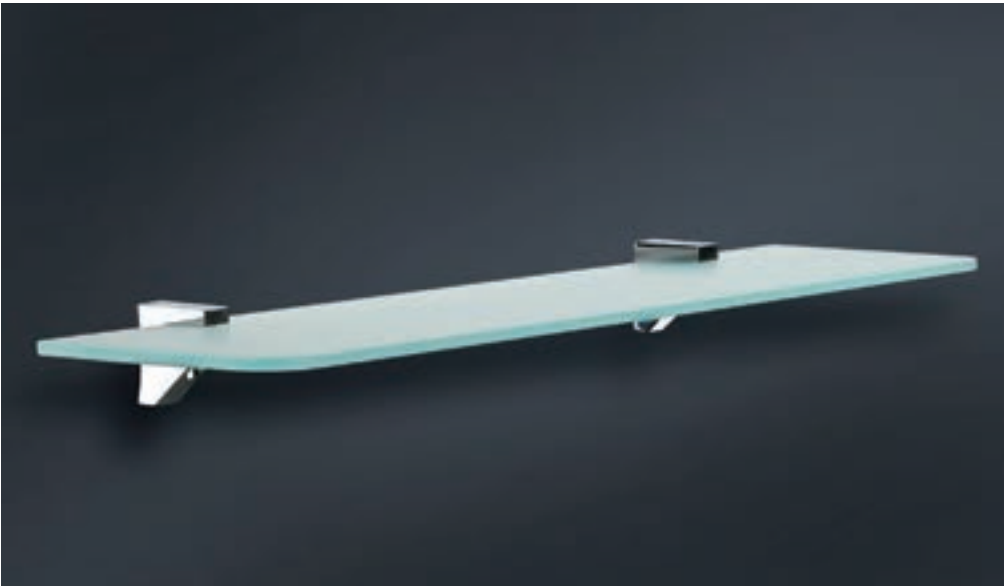

Cromo / Chrome

139 € 149 €

Repisa **5409** | **5469**
Shelf
Tablette
Prateleira

Cromo / Chrome **40 €** | **55 €**

Repuestos / Spare parts / Replacements / Reposição

ref. 021
17,04 €

Portacepillos pared **5405** | **5465**
Wall toothbrush holder
Porte-brosse au mur
Escova de dentes mural