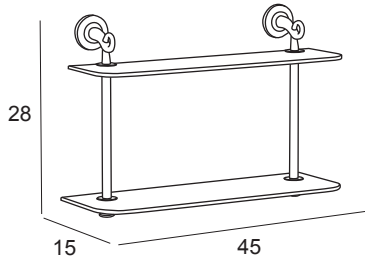

Repuestos / Spare parts / Replacements / Reposição

ref. 008

19 €

Estantería de 2 pisos 4935
Double shelf
Tablette 2-étages
Prateleira dupla

Latón envejecido 119 €
Cromo / Chrome 108 €

Repuestos / Spare parts / Replacements / Reposição

ref. 015 18 €