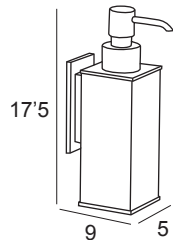

6717 6777

Cromo / Chrome

46 € 56 €

**Repuestos / Spare parts /
Replacements / Reposição**

ref. 269

17,20 €

**Toallero repisa
Towel shelf
Porte-serviettes tablette
Toalheiro prateleira**

5435 6435