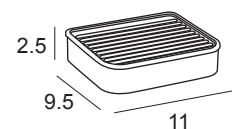

Repuestos / Spare parts /
Replacements / Reposição

ref. 023

11 €

Jabonera pared 6523
Wall soap holder
Porte-savon au mur
Saboneteira mural

Pulido Brillo
Inox cepillado 18 €
Negro mate

Dorado 23 €

**INOX
304**