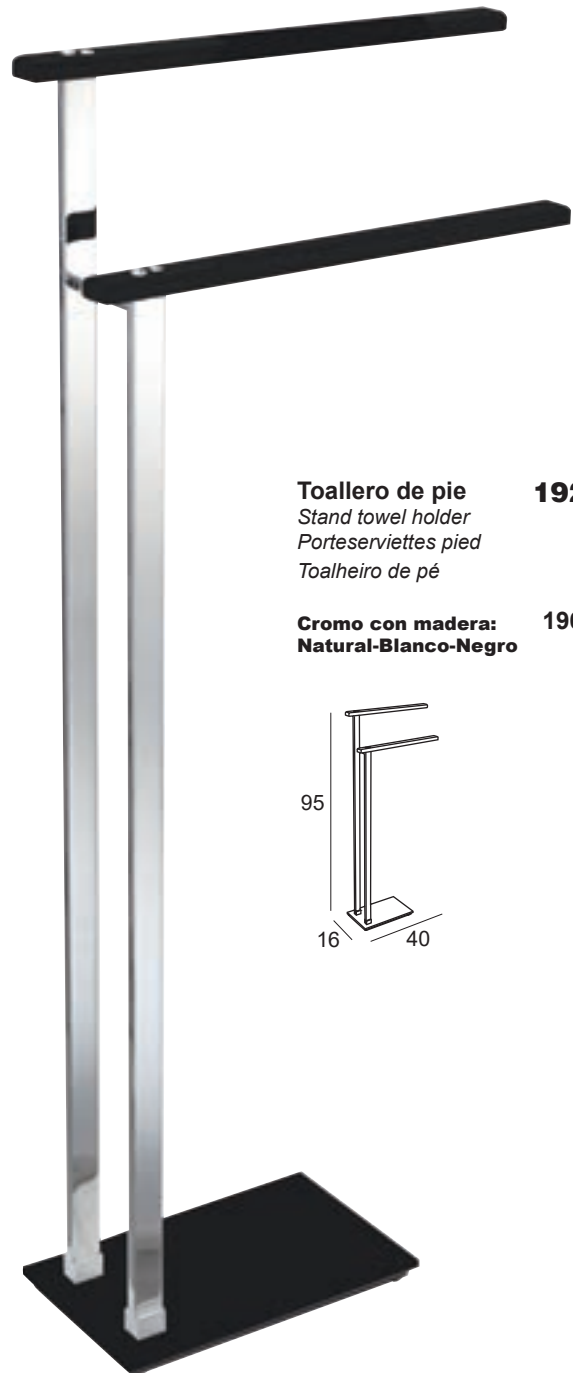

Cromo con madera: 11 €
Natural-Blanco-Negro

1914

Escobillero de pie
Stand toilet brush
Porte-brosse WC sur pied
Porta-piaçaba de pé

Cromo con madera: 34 €
Natural-Blanco-Negro

Repuestos / Spare parts
/ Replacements / Reposição

Auxiliar de pie 1939
Auxiliary stand
Auxiliaire pied
Auxiliar de pé

Cromo con madera: 119 €
Natural-Blanco-Negro

Toallero de pie 1920
Stand towel holder
Porteserviettes pied
Toalheiro de pé

Cromo con madera: 196 €
Natural-Blanco-Negro