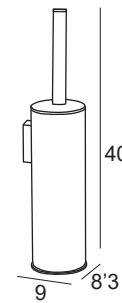

Repuestos / Spare parts / Replacements / Reposição

ref. 0210

24 €

ref. 028

4,20 €

6,5