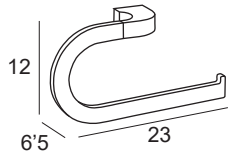

Anilla pequeña 6702 6762
Small towel ring
Petit anneau
Argola pequena

Cromo / Chrome 43 € 51 €

Anilla grande 6703 6763
Large towel ring
Grand anneau
Argola grande

Cromo / Chrome 47 € 55 €