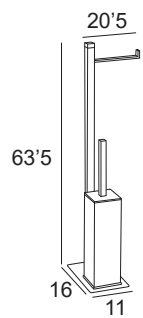

Auxiliar de pie   **5541**
Auxiliary stand
Auxiliaire pied
Auxiliar de pé

Cromo / Chrome   **159 €**

ref. 167

27 €

ref. 028

4,20 €

6,5