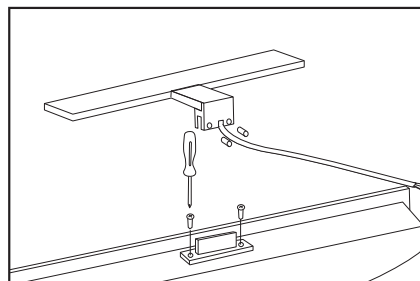

**Para marco madeira / Wooden frame /
 Cadre bois / Moldura madeira**

Directo a red / Direct to mains / Direct au réseau / Directo a rede

Ficha técnica 
Technical Data
Fiche technique
Ficha técnica

7645 Cromo / Chrome 80 €