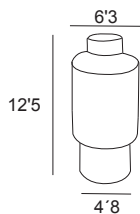

Repuestos / Spare parts / Replacements / Reposição

ref. 063
Dosificador jabón de cerámica
Ceramic liquid soap
Flacon de savon céramique
Doseador de sabão cerâmica

15 €