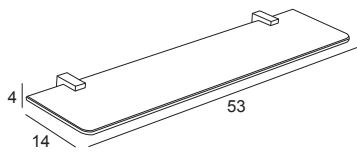

Repisa 5409 | 5469
Shelf
Tablette
Prateleira

Cromo / Chrome 40 € | 55 €