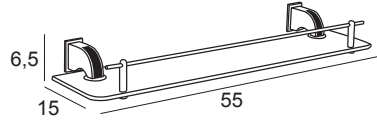

Repisa
Shelf
Tablette
Prateleira

6609 **6669**

Cromo - Cristal Blanco u Oro
Oro - Cristal Blanco u Oro

115 € **128 €**
150 € **167 €**

Repuestos / Spare parts / Replacements / Reposição

ref. 008

19 €

Toallero repisa
Towel shelf
Porte-serviettes tablette
Toalheiro prateleira