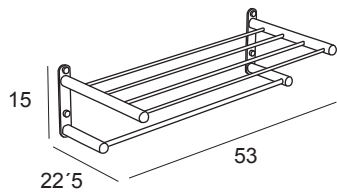

Cromo / Chrome

Toallero repisa doble 6335

*Double towel shelf
Porte-serviettes tablette double
Toalheiro prateleira duplo*

Cromo / Chrome 126 €

Portarollos con reserva **1424** | **1484**
Spare paper holder
Porte-rouleau avec rechange
Porta-rolos com reserva