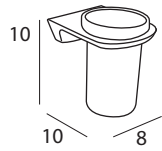

Stand toilet brush
Porte-brosse WC sur pied
Porta-piaçaba de pé

Cromo / Chrome 69 €

Portacepillos pared **2105** **2165**
Wall toothbrush holder
Porte-brosse au mur
Escova de dentes mural

Cromo / Chrome **38 €** **51 €**