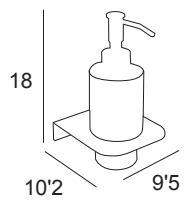

Dosificador pared
Wall soap dispenser
Distributeur savon au mur
Doseador de sabão mural

5917

Cromo / Chrome
Bronce viejo

54 €