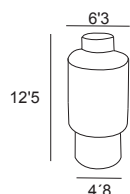

ref. 063
15 €

ref. 082
18 €