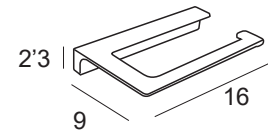

Percha **6808**
*Robe hook
Patère
Cabide*

Cromo / Chrome **14 €**