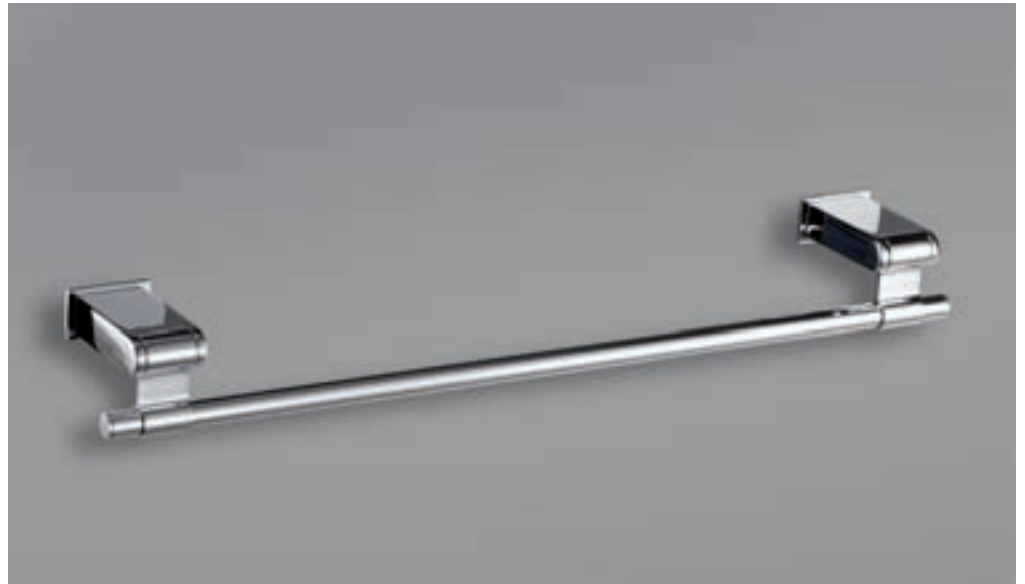

Cromo - Negro
Chrome - Black
Chrome - Noir
Cromo - Preto

Vídeo demostración de pegado
Glueing demonstration video
Vidéo démonstratif de collage
Video demostrativo de pegado

IRIS

6100

Toallero barra 60 cm	6101	6161
<i>Towel rail</i>		
<i>Porte-serviettes</i>		
<i>Toalheiro barra</i>	51 €	65 €
Toallero barra 45 cm	6118	6178
<i>Towel rail</i>		
<i>Porte-serviettes</i>		
<i>Toalheiro barra</i>	49 €	63 €
Toallero barra 35 cm	6131	6191
<i>Towel rail</i>		
<i>Porte-serviettes</i>		
<i>Toalheiro barra</i>	47 €	60 €

Cromo / Chrome
Cromo con : Blanco o Negro

Anilla Pequeña	6102	6162
<i>Small towel ring</i>		
<i>Petit anneau</i>		
<i>Argola pequena</i>	38 €	46 €
Anilla grande	6103	6163
<i>Large towel ring</i>		
<i>Grand anneau</i>		
<i>Argola grande</i>	40 €	48 €