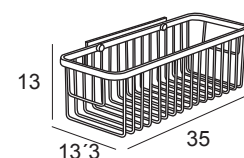

9526 | 9586

Cromo / Chrome

65 € | 81 €

Jabonera rejilla
Grating soap holder
Porte-savon grillage
Saboneteira grelha