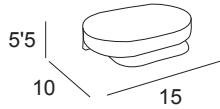

Jabonera pared 5906
Wall soap holder
Porte-savon au mur
Saboneteira mural

Cromo / Chrome 45 €
Bronce viejo