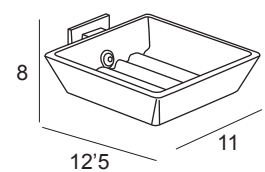

Fixation au verre par vis

Sujeição ao cristal a través de parafusos

Jabonera pared
Wall soap holder
Porte-savon au mur
Saboneteira mural

5406

5466

Cromo / Chrome

30 €

38 €