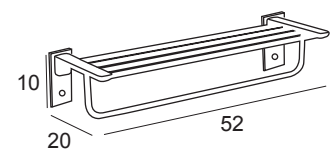

Toallero repisa **2135**

Towel shelf
Porte-serviettes tablette
Toalheiro prateleira

Cromo / Chrome **98 €**