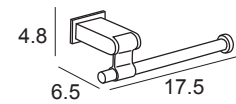

Toallero bidet/ Portarrollos sin tapa	6112	6172
<i>Bidet towel/ Paper holder without cover</i>		
<i>Porte-serviette bidet/ Porte rouleau sans couvercle</i>		
<i>Toalheiro bide/ Porta-rolos sem tampa</i>	31,50 €	40 €

Cromo / Chrome
Cromo con : Blanco o Negro