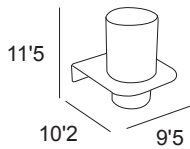

Portacepillos pared 5905
Wall toothbrush holder
Porte-brosse au mur
Escova de dentes mural

Cromo / Chrome 39 €
Bronce viejo