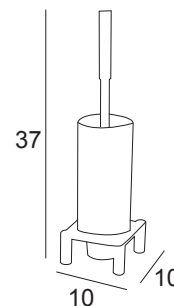

TRENCADIS
 COLECCIÓN 5900
 INOX304

Toallero repisa
Towel shelf
Porte-serviettes tablette
Toalheiro prateleira

5935

Cromo / Chrome
Bronce viejo

185 €

Repisa
Shelf
Tablette
Prateleira

5909

Cromo / Chrome
Bronce viejo