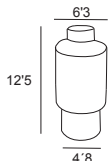

Repuestos / Spare parts / Replacements / Reposição

ref. 063

15 €

ref. 082

18 €