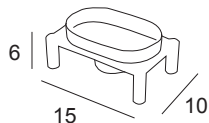

Jabonera sobremesa 5910

Table soap holder
Porte-savon à table
Saboneteira da tabela

Cromo / Chrome 56 €
Bronce viejo