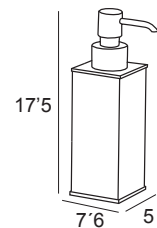

Dosificador sobremesa 6711

Table soap dispenser
Distributeur de savon à table
Doseador de sabão da tabela

Cromo / Chrome 35 €

**Repuestos / Spare parts /
Replacements / Reposição**

ref. 269

17,20 €