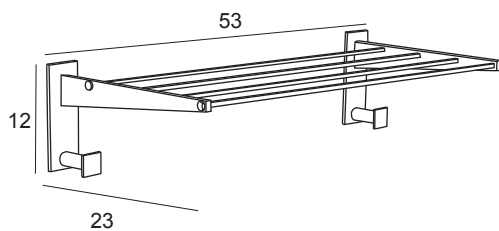

**Toallero repisa
Towel shelf
Porte-serviettes tablette
Toalheiro prateleira**

5435   6435

Cromo / Chrome

139 €   149 €