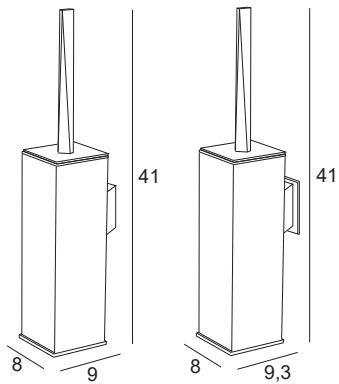

Escobillero de pared
Wall toilet brush holder
Porte-brosse WC au mur
Porta-piaçaba mural

2807 **2867**

Cromo / Chrome

95 € **107 €**

Negro mate

103 € **115 €**

Escobillero de pie
Stand toilet brush
Porte-brosse WC sur pied
Porta-piaçaba de pé