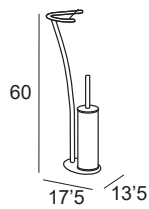

Auxiliar de pie **4839**
Auxiliary stand
Auxiliaire pied
Auxiliar de pé

Latón envejecido **188 €**

Cromo / Chrome **160 €**