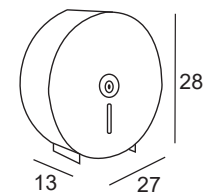

Dispensador de papel higiénico
Toilet paper dispenser
Porte papier hygiénique
Porta papel higiênico

1956

Pulido brillo

49 €

INOX 201