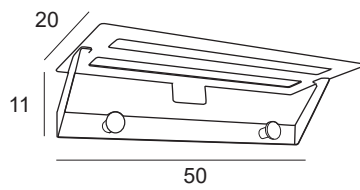

4,20 €

INOX
304

Toallero repisa
Towel shelf
Porte-serviettes tablette
Toalheiro prateleira

Cromo / Chrome

2235

145 €

Fijación / Fixing / Fixation / Fixação

Acabado / Finishing / Finition / Acabamentos