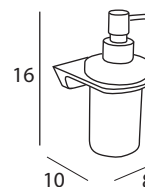

Cromo / Chrome **55 €** **68 €**

Repuestos / Spare parts / Replacements / Reposição

ref. 269
 17,20 €

ref. 038
 12,00 € 11'5"
 7

PARED

PORTACEPILLOS, JABONERAS Y DOSIFICADORES

Portacepillos pared
Wall toothbrush holder
Porte-brosse au mur
Escova de dentes mural