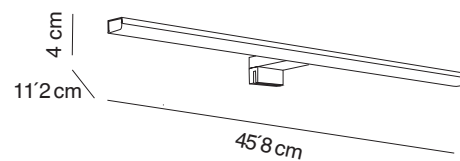

7661 Cromo / Chrome

89 €

CE	5700K	1650lm	15W	IP44	230-50hz