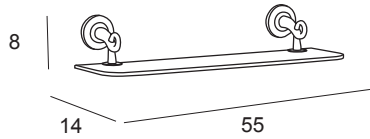

Repisa 4909
Shelf
Tablette
Prateleira

Latón envejecido 67 €
Cromo / Chrome 63 €