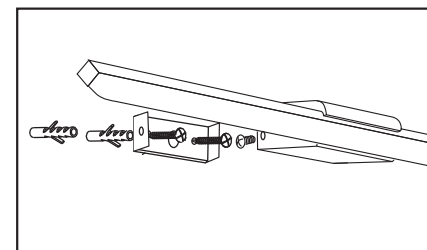

A pared / Wall fixing / Fixação na parede