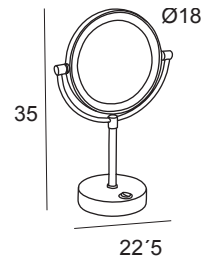

6250

Espejo sobremesa 5x con LED 3W
(funciona con 4 pilas AA - no incluidas)

5X Table magnifying LED mirror
(works with 4 AA batteries - non included)
Miroir grossissant 5X sur table avec LED
(fonctionne avec 4 piles AA - non inclus)
Espelho aumento X5 de tabela com LED
(funciona com 4 pilhas AA - não incluidas)

Cromo / Chrome 78 €

Negro Mate (Gal) 97 €

Latón envejecido 97 €

Repuestos / Spare parts / Replacements / Reposição

Ref. 093

Cromo / Chrome 37 €

Negro Mate (Gal) 39 €

Latón envejecido 39 €