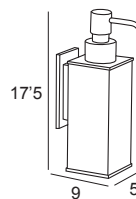

6777

Cromo / Chrome

56 €

17,20 €