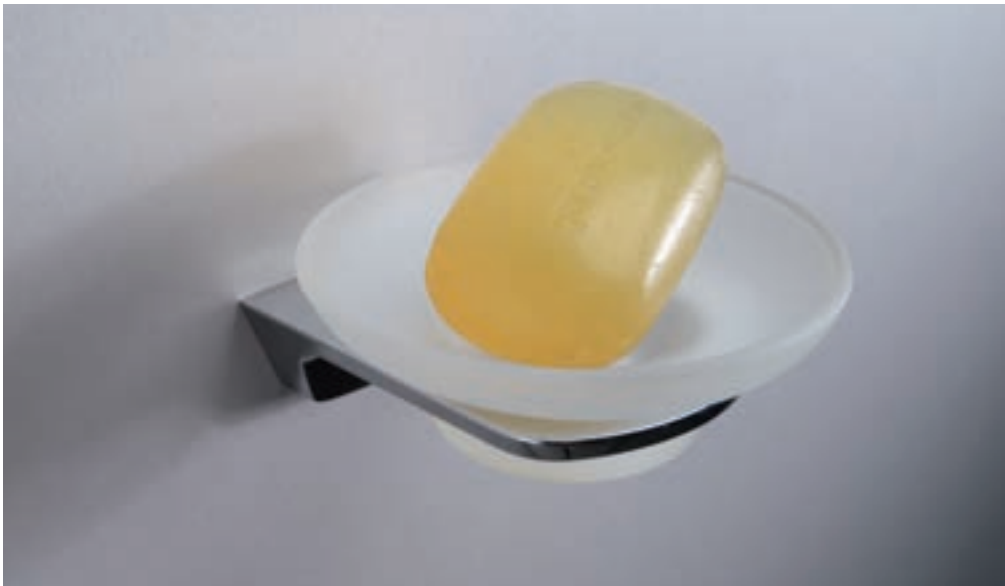

Cromo / Chrome **98 €**

Portacepillos pared 2205

Wall toothbrush holder
Porte-brosse au mur
Escova de dentes mural

Cromo / Chrome 37 €

Repuestos / Spare parts / Replacements / Reposição

ref. 023

11 €

Jabonera pared 2206