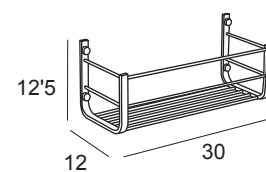

6226 | 6486

Cromo / Chrome

48 € | 56 €