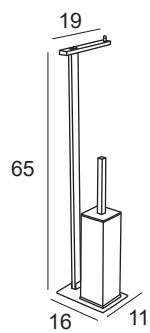

ref. 167
27 €

ref. 028
4,20 €

6,5

6840

Auxiliar de pie
Auxiliary stand
Auxiliaire pied
Auxiliar de pé

Cromo / Chrome
159 €

6820

Toallero de pie
Stand towel holder
Porteserviettes pied
Toalheiro de pé