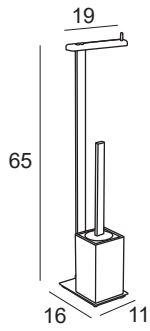

AUXILIARES DE PIE

TOALLEROS DE PIE, COMBIS

Auxiliar de pie 1939
Auxiliary stand
Auxiliaire pied
Auxiliar de pé

Cromo con madera: 119 €
Natural-Blanco-Negro

Repuestos / Spare parts
Replacements / Reposição

ref. 169
24 €

ref. 028
4.20 €