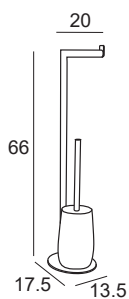

Cromo / Chrome 118 €
Cromo con: Blanco o Negro

Auxiliar de pie
Auxiliary stand
Auxiliaire pied
Auxiliar de pé

6539

**Cromo / Chrome
 con Blanco**

108 €

Auxiliar de pie
Auxiliary stand
Auxiliaire pied
Auxiliar de pé