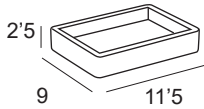

Cromo con madera: 11 €
Natural-Blanco-Negro

1915

Portacepillos sobremesa

Table toothbrush holder
Porte-brosse de table
Escova de dentes da tabela

Cromo con madera: 11 €
Natural-Blanco-Negro

Jabonera sobremesa 5910