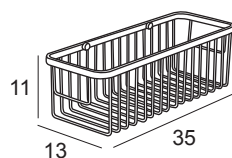

9526 | 9586

Cromo / Chrome

65 € | 81 €

Jabonera rejilla
Grating soap holder
Porte-savon grillage
Saboneteira grelha