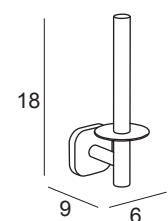

Cromo / Chrome

33 € | **39 €**

Portarrollos reserva
Spare paper holder
Porte-rouleau recharge
Porta-rollos reserva

1538 | **1598**

Cromo / Chrome

29 € | **33 €**

**Toallero bidet /
Portarrollos sin tapa**

1512 | 1572