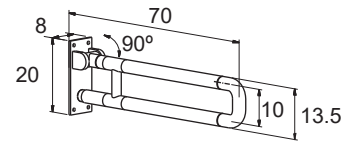

**INOX 304
+ ABS**

Barra de apoyo abatible 1860
Folding support bar
Barre d'appui pliable
Barra de apoio a dobrar

Pulido Brillo / Blanco 131 €