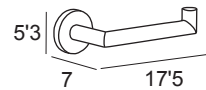

Portarrollos
Paper holder
Porte-rouleau
Porta-rolos

Pulido Brillo
Inox cepillado
Negro mate

6504 | **6564**

24 € | 30 €

**Toallero bidet/
Portarrollos
sin tapa**

*Bidet towel/
Paper holder
without cover*

*Porte-serviette bidet/
Porte rouleau
sans couvercle*

*Toalheiro bide/
Porta-rolos
sem tampa*

Pulido Brillo
Inox cepillado
Negro mate

Dorado

6512 | **6572**

22 € | 26 €

25 € | 30 €

**Portarrollos con
reserva**

Spare paper holder

*Porte-rouleau avec
rechange*

*Porta-rolos com
reserva*

Pulido Brillo
Inox cepillado
Negro mate

Dorado

6524 | **6584**

26 € | 30 €

30 € | 35 €