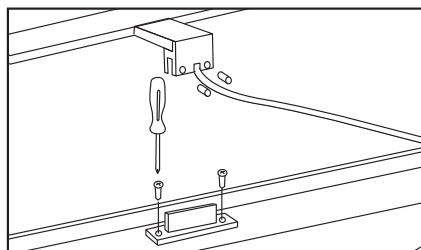

7666 Cromo / Chrome - A PARED

59 €

	5700K	1195lm	9W	IP44	230-50hz
---	-------	--------	----	------	----------

Para cristal / Mirror / Miroir / Espelho

Para marco madeira / Wooden frame / Cadre bois / Moldura madeira