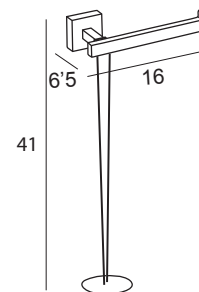

Portarrollos con reserva **6224**
Spare paper holder
Porte-rouleau avec recharge
Porta-rolos com reserva

Cromo / Chrome **35 €**