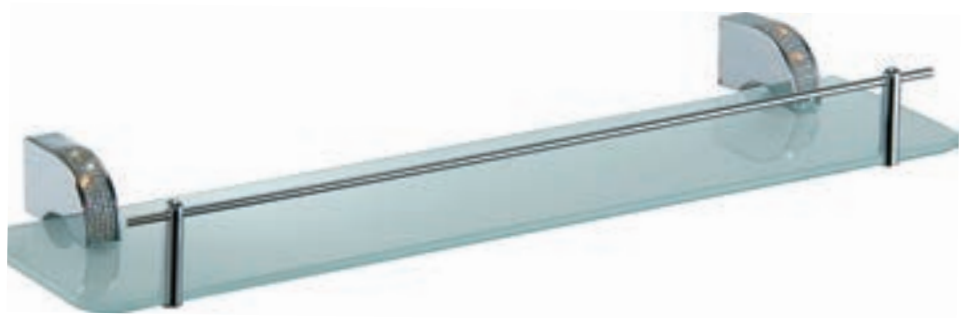

Repisa
Shelf
Tablette
Prateleira

6609

6669

Cromo-Cristal Blanco u Oro

115 €

128 €

Oro-Cristal Blanco u Oro

150 €

167 €