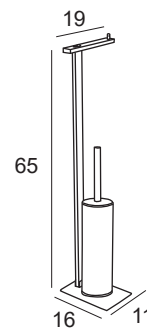

Cromo / Chrome

155 €