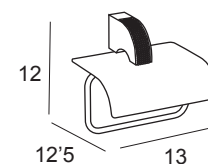

6604 | **6664**

Cromo - Cristal Blanco u Oro

69 €

77 €

Oro - Cristal Blanco u Oro

89 €

100 €

Toallero bidet/Portarrollos s/tapa