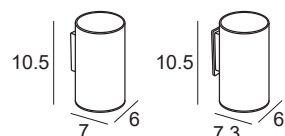

Cromo / Chrome **29 €** **39 €**

Cromo con: Blanco o Negro

PARED

PORTACEPILLOS, JABONERAS Y DOSIFICADORES

Portacepillos pared
Wall toothbrush holder
Porte-brosse au mur
Escova de dentes mural

1905 | **1965**