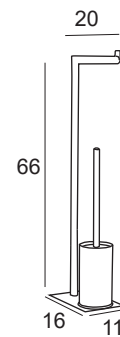

Repuestos / Spare parts / Replacements / Reposição

ref. 164

13 €

ref. 028

4,20 €