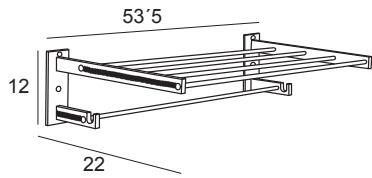

Toallero repisa

Towel shelf
Porte-serviettes tablette
Toalheiro prateleira

6635

6695

Cromo - Cristal Blanco u Oro

220 €

233 €

Oro - Cristal Blanco u Oro

286 €

303 €