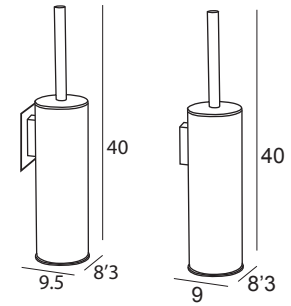

6867

Latón envejecido

93 €

104 €

Cromo / Chrome

73 €

83 €

Escobillero de pie
Stand toilet brush
Porte-brosse WC sur pied
Porta-piaçaba de pé