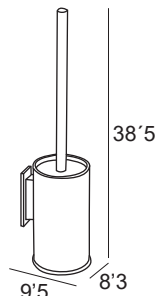

Escobillero de pie **1407** | **1467**
Escobillero pared
Wall toilet brush
Porte-brosse WC au mur
Porta-piaçaba mural

Cromo / Chrome
Cromo con: Blanco o Negro **46 €** | **57 €**

Repuestos / Spare parts /
Replacements / Reposição

ref. 164
13 €

ref. 028
4,20 €

6,5