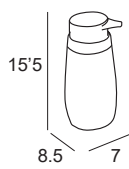

Dosificador sobremesa 1111

*Table soap dispenser
Distributeur de savon à table
Doseador de sabão da tabela*

**Blanco
14 €**