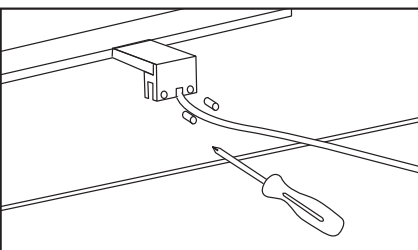

Para cristal / Mirror / Miroir / Espelho