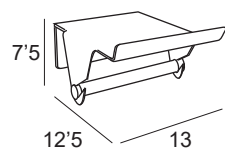

Toallero barra 60 cm
Towel rail
Porte-serviettes
Toalheiro barra

2201

Cromo / Chrome

56 €

Toallero barra 45 cm
Towel rail
Porte-serviettes
Toalheiro barra

2218

Cromo / Chrome

52 €

Toallero barra 35 cm
Towel rail
Porte-serviettes
Toalheiro barra

2231

Cromo / Chrome

49 €

Anilla
Towel ring
Anneau
Argola

2203

Cromo / Chrome

37 €

Portarrollos con bandeja
Paper holder with shelf
Porte-rouleau avec étagère
Porta rolos com prateleira

2204

Cromo / Chrome

46 €