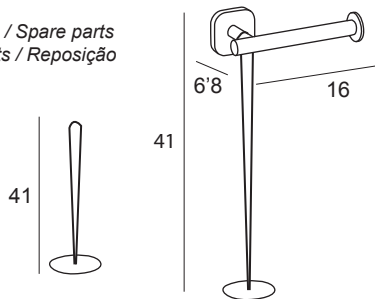

**Portarrollos
con reserva**
Spare paper holder
Porte-rouleau avec rechange
Porta-rolos com reserva

1524 | 1584

Cromo / Chrome 27 € | 31 €

Repuestos / Spare parts
Replacements / Reposição

ref. 1006

4 €