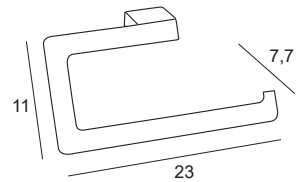

Anilla **2803** **2863**
Towel ring
Anneau
Argola

Cromo / Chrome 37 € 47 €
Negro mate