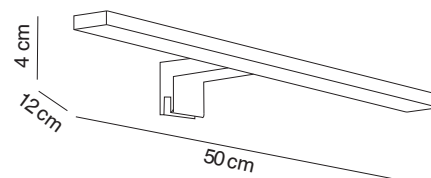

7649 Cromo / Chrome **99 €**

CE	5500K	1250lm	14W	IP44	230-50hz