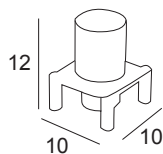

Portacepillos sobremesa 5915

Table toothbrush holder
Porte-brosse à table
Escova de dentes da tabela

Cromo / Chrome 52 €
Bronce viejo