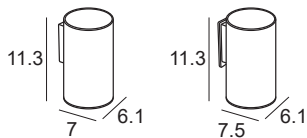

ref. 273

3 €

Portacepillos pared **1705** **1765**
Wall toothbrush holder
Porte-brosse au mur
Escova de dentes mural

Cromo / Chrome **24 €** **33 €**

Dosificador pared **6817** **6877**
Wall soap dispenser
Distributeur savon au mur
Doseador de sabão mural