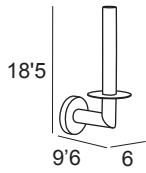

Portarrollos reserva   **6538**   **6598**
Spare paper holder
Porte-rouleau rechange
Porta-rollos reserva

Pulido Brillo
Inox cepillado   **27 €**   **31 €**
Negro mate

Dorado   **31 €**   **36 €**