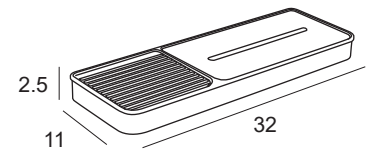

Repisa pared ducha 6509
Wall shower shelf
Etagère de douche au mur
Prateleira de parede para ducha

Pulido Brillo
Inox cepillado 33 €
Negro mate

Dorado 40 €

Portacepillos pared 6522
Wall toothbrush holder
Porte-brosse au mur
Escova de dentes mural

Pulido Brillo
Inox cepillado 20 €
Negro mate

Dorado 26 €

Repuestos / Spare parts /
Replacements / Reposição

ref. 023

11 €