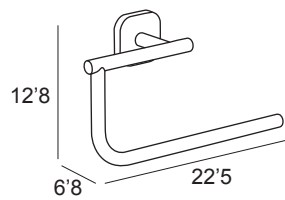

Anilla 1503 1563
Towel ring
Anneau
Argola

Cromo / Chrome 29 € 33 €