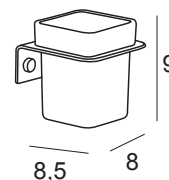

Repuestos / Spare parts / Replacements / Reposição

ref. 269

17,20 €

Portacepillos pared **1505** **1565**
Wall toothbrush holder
Porte-brosse au mur
Escova de dentes mural

Cromo / Chrome **34 €** **38 €**