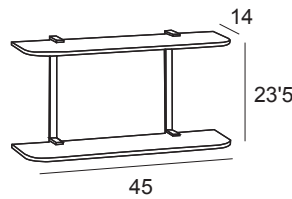

Estantería dos pisos 5635
Double shelf
Tablette 2 étages
Prateleira dupla

Cromo / Chrome 90 €

Repuestos / Spare parts / Replacements / Reposição

ref. 0555 18 €