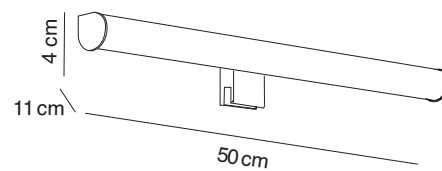

7644 Cromo / Chrome

60 €

CE	5500K	1050lm	10W	IP44	230-50hz