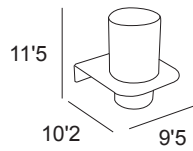

13 €

Portacepillos pared
Wall toothbrush holder
Porte-brosse au mur
Escova de dentes mural

5905

Cromo / Chrome
Bronce viejo

39 €

Repuestos / Spare parts / Replacements / Reposição

ref. 061

12 €