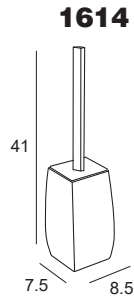

ESCOBILLEROS

Escobillero de pie
Rabo metálico
Stand toilet brush
Porte-brosse WC sur pied
Porta-piaçaba de pé

Blanco / Cromo
Gris / Cromo
35 €

Escobillero pared
Wall toilet brush
Porte-brosse WC au mur
Porta-piaçaba mural

1607

Blanco / Cromo
Gris / Cromo
45 €