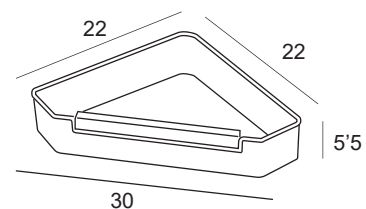

Cesta rinconera ducha con limpiamamparas 2828

*Corner shower basket with glass wiper
Porte savon d'angle avec essuie glace
Prateleira angular com limpiavidro*

Cromo / Chrome

48 €

**INOX
304**

Cesta ducha con limpiamamparas 2826

2826

*Shower basket with glass wiper
Porte savon avec essuie glace
Prateleira com limpiavidro*

Cromo / Chrome

48 €

**ESTANTES DUCHA CON
LIMPIAMAMPARAS**