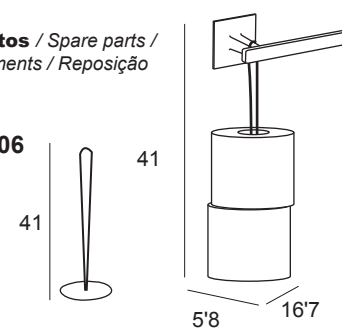

Portarrollos con reserva **6424**

*Spare paper holder
Porte-rouleau avec rechange
Porta-rolos com reserva*

Cromo /chrome

33 €

**Repuestos / Spare parts /
Replacements / Reposição**

ref. 1006

4 €