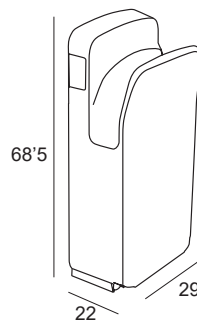

Papelera 5L **1168**
 Dust bin
 Poubelle
 Lixeira

Blanco **29€**
Gris Oscuro

SECADORES

CONTRACT

Secador de manos jet
Jet hands dryer
Seche mains à jet
Secador de mãos a jato

1942

Blanco

645 €