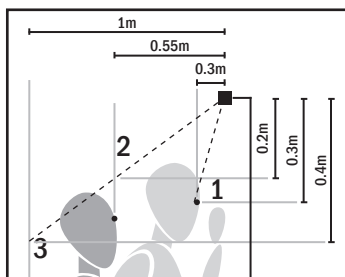

4. ES
Luminosidad
EN
Luminosity
FR
Luminosité
PT
Luminosidade