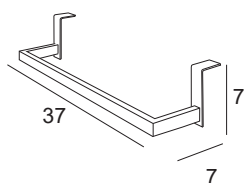

Toallero barra colgante (Universal) 2845

Hanging towel rail
Porte serviette suspendu
Toalheiro pendurado

Cromo / Chrome 35 €
Negro Mate

Para todo tipo de grosor de tablero