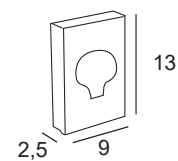

Dispensador de bolsas higiénicas
Hygienic bag dispenser
Porte sac hygienique
Porta sacco igienico

1913

Pulido brillo

15 €

INOX 201