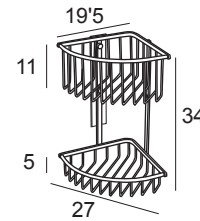

Rinconera doble
Double corner grill
Grillage d'angle double
Prateleira angular dupla

2518 | **6888**

Cromo / Chrome

86 € | **102 €**