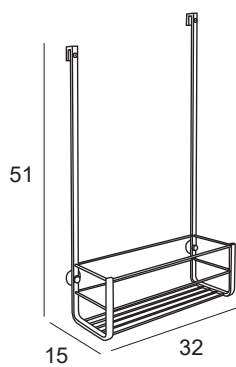

REJILLAS

6429

Rejilla colgante para mampara

*Shield hanging soap basket
Porte-savon grille suspendu
Saboneteira pendurada*

Cromo/chrome   **89 €**

FABRICADO EN LATON
MADE IN BRASS
FABRIQUE EN LAITON
FEITO EM LATAO

Modelo Patentado - Ref.20133073
Patented Model
Modèle Breveté