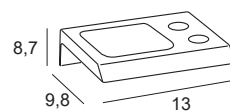

Portacepillos pared
Wall toothbrush holder
Porte-brosse au mur
Escova de dentes mural

2805 | **2865**

Cromo / Chrome
Negro mate

35 € | **43 €**