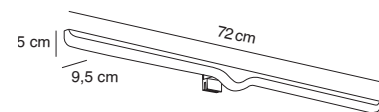

Directo a red / Direct to mains / Direct au réseau / Directo a rede

Ficha técnica
Technical Data
Fiche technique
Ficha técnica

7664 Cromo / Chrome
Negro Mate **69 €**

CE	6000K	880lm	10W	IP44	230-50hz

7665 Cromo / Chrome
Negro Mate **85 €**

CE	6000K	880lm	12W	IP44	230-50hz

Para cristal / Mirror / Miroir / Espelho

Para marco madeira / Wooden frame /
Cadre bois / Moldura madeira

APLI
QUES