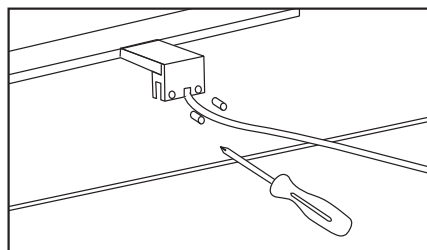

7666 Cromo / Chrome - A PARED

59 €

	5700K	1195lm	9W	IP44	230-50hz
---	-------	--------	----	------	----------

Para cristal / Mirror / Miroir / Espelho

Para marco madeira / Wooden frame / Cadre bois / Moldura madeira