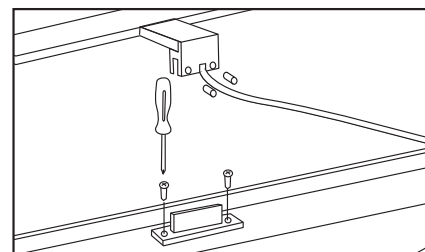

Para marco madeira / *Wooden frame /
Cadre bois / Moldura madeira*