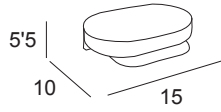

PARED
PORTACEPILLOS, JABONERAS Y DOSIFICADORES

Jabonera pared
Wall soap holder
Porte-savon au mur
Saboneteira mural

5906

Cromo / Chrome
Bronce viejo

45 €