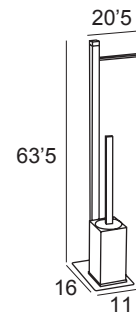

5540

Auxiliar de pie

Auxiliary stand

Auxiliaire pied

Auxiliar de pé

Cromo / Chrome

148 €

**Repuestos / Spare parts /
Replacements / Reposição**

ref. 169

24 €

6,5

ref. 028

4,20 €