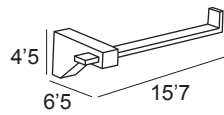

**Toallero bidet /
Portarrollos sin tapa**

*Bidet towel /
Paper holder without cover*

*Porte-serviette bidet /
Porte-rouleau sans
couvercle*

*Toalheiro bidé /
Porta-rolos sem tampa*

5412   5472

Cromo / Chrome

30 €   38 €