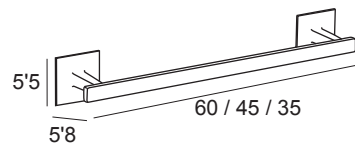

Porte-serviettes

Toalheiro barra

Cromo /chrome 51 €

Toallero barra 35 cm 6431

Towel rail

Porte-serviettes

Toalheiro barra

Cromo /chrome 49 €