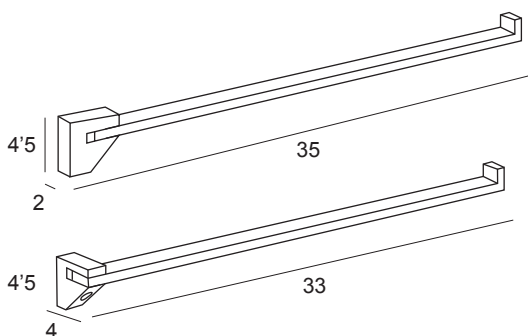

Toallero abatible 5452 5476
Swing towel rail
Porte-serviettes pivotant
Toalheiro giratório

Cromo/chrome 33 € 45 €