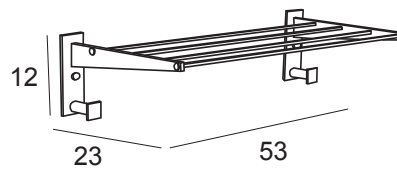

Toallero repisa con perchas 5435 6435
Towel shelf with hooks
Tablette avec patère
Toalheiro prateleira c/cabides

Cromo / Chrome 139 € 149 €