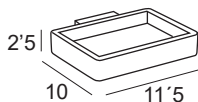

Jabonera pared
Wall soap holder
Porte-savon au mur
Saboneteira mural

1906 | **1966**

Cromo con madera:
Natural-Blanco-Negro

24 € | **33 €**