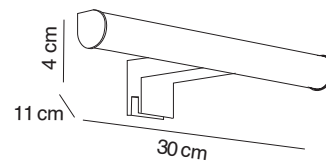

7643 Cromo / Chrome

45 €

CE	5500K	800 lm	7W	IP44	230-50hz