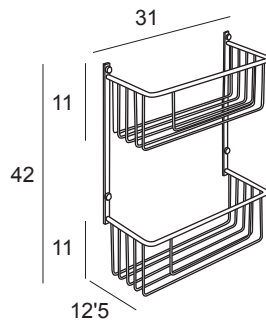

Jabonera doble
Double soap basket
Savonnier grillage double
Saboneteira dupla

2517

Cromo / Chrome

84 €