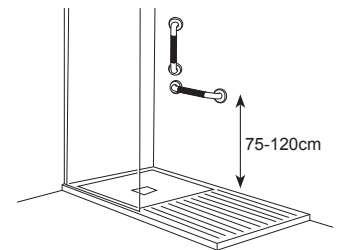

Asa sujeción antideslizante **1987**
Antislip hand rail
Anse fixation antiglissante
Apoio banheira antiderrapante

Pulido Brillo

33 €