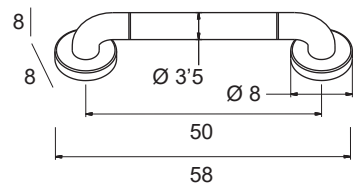

Asa sujeción antideslizante **1856**

Antislip hand rail
Anse fixation antiglissante
Apoio banheira antiderrapante

Blanco **26 €**