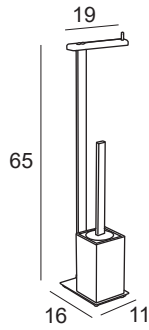

Toallero de pie 1920
Stand towel holder
Porteserviettes pied
Toalheiro de pé

Cromo con madera: 196 €
Natural-Blanco-Negro