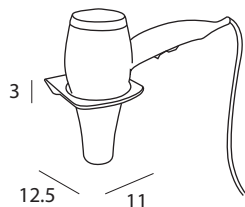

PARED

PORTACEPILLOS, JABONERAS Y DOSIFICADORES

Soporte secador
Hair dryer support
Support pour sèche-cheveux
Suporte secador de cabelo

2132 | **2182**

Cromo / Chrome 33 € | 49 €

*No incluye secador
Dryer not included
Séchoir non inclu
Secador não incluído