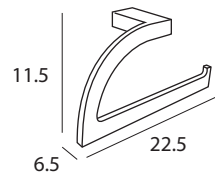

Anilla 2102 2162
Towel ring
Anneau
Argola

Cromo / Chrome 36 € 44 €