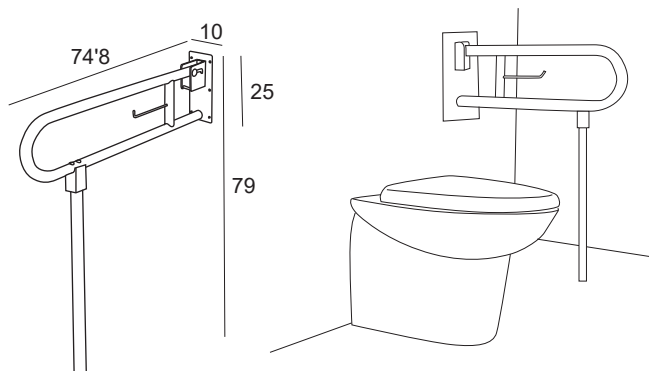

Barra de apoyo abatible con pata 1986

Folding support bar with leg

Barre d'appui pliable avec pied

Barra de apoio a dobrar com pé

Pulido Brillo 161 €