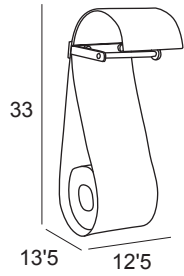

Portarrollos con reserva 6150 | 6181
Paper holder with spare
Porte-rouleau avec rechange
Porta rolos com reserva

75 € | 88 €

Cromo con : Blanco o Negro