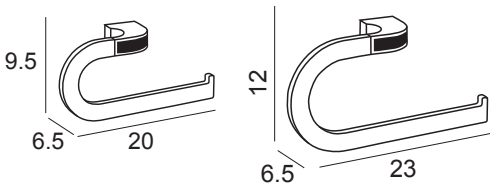

Anilla grande

*Large towel ring
Grand anneau
Argola grande*

6603

6663

Cromo - Cristal Blanco u Oro

71 €

79 €

Oro - Cristal Blanco u Oro

92 €

103 €