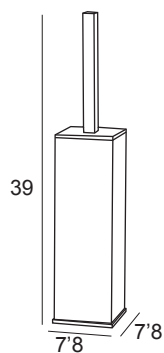

Cromo / Chrome

6714

71 €