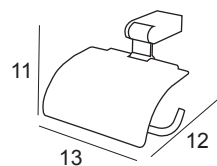

Portarrollos	6104	6164
<i>Paper holder</i>		
<i>Porte-rouleau</i>		
<i>Porta-rollos</i>	55 €	63 €

Cromo / Chrome
Cromo con : Blanco o Negro