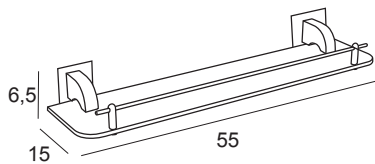

Repuestos / Spare parts / Replacements / Reposição

ref. 021

17,04 €

Repisa **6709** | **6769**
Shelf
Tablette
Prateleira

Cromo / Chrome **74 €** | **87 €**