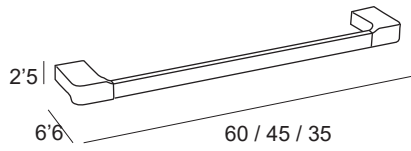

Negro
Black
Noir
Preto

Vídeo demostración de pegado
Glueing demonstration video
Vidéo démonstratif de collage
Video demostrativo de pegado

YASS

YASS

1600

Toallero barra 60 cm	1601	1661
<i>Towel rail</i>		
<i>Porte-serviettes</i>		
<i>Toalheiro barra</i>		
Cromo / Chrome	48 €	61 €
Negro - Blanco		
Toallero barra 45 cm	1618	1678
<i>Towel rail</i>		
<i>Porte-serviettes</i>		
<i>Toalheiro barra</i>		
Cromo / Chrome	41 €	54 €
Negro - Blanco		
Toallero barra 35 cm	1631	1691
<i>Towel rail</i>		
<i>Porte-serviettes</i>		
<i>Toalheiro barra</i>		
Cromo / Chrome	38 €	51 €
Negro - Blanco		