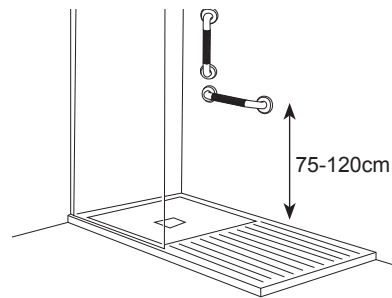

Asa sujeción antideslizante **1856**

Antislip hand rail
Anse fixation antiglissante
Apoio banheira antiderrapante

Blanco **26 €**