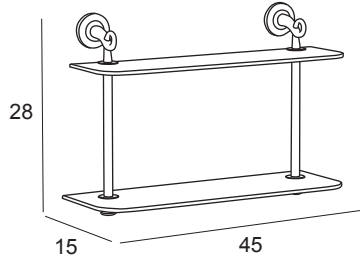

Repisa
Shelf
Tablette
Prateleira

4909

Latón envejecido 67 €
Cromo / Chrome 63 €

Repuestos / Spare parts / Replacements / Reposição

ref. 008 19 €

Estantería de 2 pisos 4935
Double shelf
Tablette 2-étages
Prateleira dupla