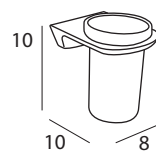

Repuestos / Spare parts / Replacements / Reposição

ref. 005

11 €

Portacepilhos pared **2105** **2165**
Wall toothbrush holder
Porte-brosse au mur
Escova de dentes mural

Cromo / Chrome **38 €** **51 €**

Repuestos / Spare parts / Replacements / Reposição