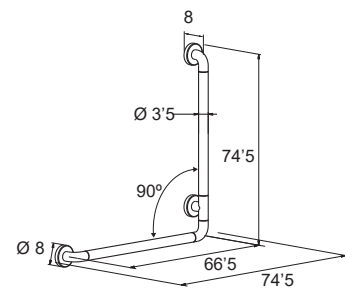

**INOX 304
+ ABS**

Asa triangular antideslizante 1858

*Antislip bar
Barre fixation antiglissante
Barra de apoio antiderrapante*

Blanco 41 €

Barra angular antideslizante 1857

*Antislip bar
Barre fixation antiglissante
Barra de apoio antiderrapante*

Blanco 59 €