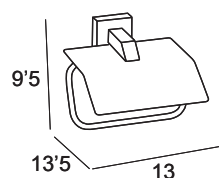

Portarrollos **6204**
Paper holder
Porte-rouleau
Porta-rolos

Cromo / Chrome **51 €**