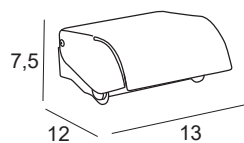

Portarrollos 1504 1564
Paper holder
Porte-rouleau
Porta-rolos

Cromo / Chrome 47 € 53 €