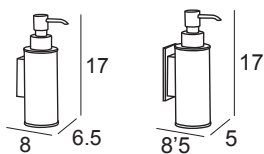

Dosificador pared   **6817**   **6877**
Wall soap dispenser
Distributeur savon au mur
Doseador de sabão mural

Cromo / Chrome
Cromo con: Blanco o Negro   **40 €**   **49 €**