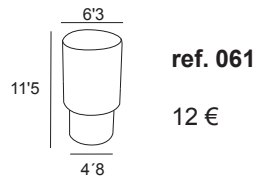

Repuestos / Spare parts / Replacements / Reposição