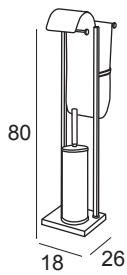

Cromo - Cristal Blanco u Oro 227 €

Oro - Cristal Blanco u Oro 315 €

Repuestos / Spare parts / Replacements / Reposição

ref. 166

 Cromo 44 €
 Oro 57 €

ref. 028
 4,20 €

Auxiliar de pie **6141**
Auxiliary stand
Auxiliaire pied
Auxiliar de pé