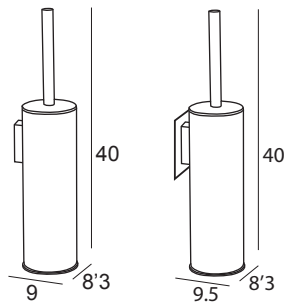

Cromo / Chrome

2107 | **2167**

86 €

95 €

2139
Auxiliar de pie
Auxiliary stand
Auxiliaire pied
Auxiliar de pé