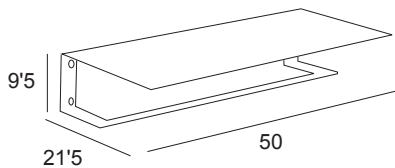

Toallero repisa 5935
Towel shelf
Porte-serviettes tablette
Toalheiro prateleira

Cromo / Chrome 185 €
Bronce viejo