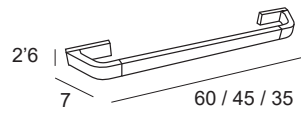

Toallero barra 60 cm 2101 2161
Towel rail
Porte-serviettes
Toalheiro barra

Cromo / Chrome 59 € 70 €

Toallero barra 45 cm 2118 2178
Towel rail
Porte-serviettes
Toalheiro barra

Cromo / Chrome 56 € 67 €

Toallero barra 35 cm 2131 2191
Towel rail
Porte-serviettes
Toalheiro barra

Cromo / Chrome 51 € 62 €