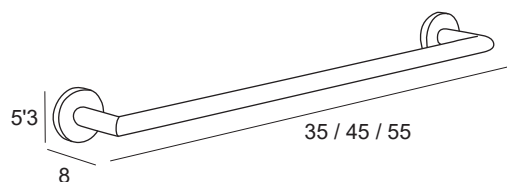

Adequado para todo tipo de ambientes húmido ou marinho: ginásios, edificios públicos, barcos, etc.

ECO

ECO

6500

INOX 304

ECO
COLECCIÓN 6500
INOX 304

Toallero barra 55 cm	6501	6561
<i>Towel rail</i>		
<i>Porte-serviettes</i>		
<i>Toalheiro barra</i>		
Pulido Brillo		
Inox cepillado	34 €	38 €
Negro mate		
Dorado	40 €	45 €
Toallero barra 45 cm	6518	6578
<i>Towel rail</i>		
<i>Porte-serviettes</i>		
<i>Toalheiro barra</i>		
Pulido Brillo		
Inox cepillado	32 €	36 €
Negro mate		
Dorado	38 €	43 €
Toallero barra 35 cm	6531	6591
<i>Towel rail</i>		
<i>Porte-serviettes</i>		
<i>Toalheiro barra</i>		
Pulido Brillo		
Inox cepillado	30 €	34 €
Negro mate		
Dorado	36 €	41 €