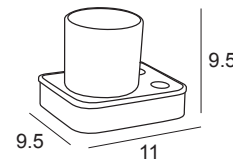

Portacepillos pared 6522

Wall toothbrush holder
Porte-brosse au mur
Escova de dentes mural

Cromo / Chrome 20 €
Negro - Blanco

Repuestos / Spare parts /
Replacements / Reposição

ref. 023

11 €