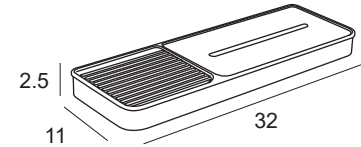

18 €

Repisa pared ducha **6509**
Shower wall shelf
Etagère de douche au mur
Prateleira de parede para ducha

Cromo / Chrome
Negro - Blanco **33 €**
Inox Cepillado

Dorado **40 €**

Portacepillos pared **6522**
Wall toothbrush holder
Porte-brosse au mur
Escova de dentes mural