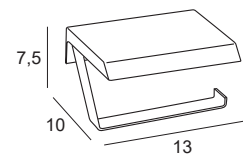

Portarrollos con bandeja **2804** **2864**
Paper holder with shelf
Porte-rouleau avec étagère
Porta rolos com prateleira

Cromo / Chrome 36 € 44 €
Negro mate