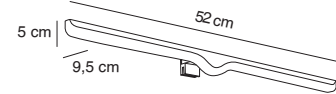

7665 Cromo / Chrome
Negro Mate **85 €**

CE	6000K	880lm	12W	IP44	230-50hz