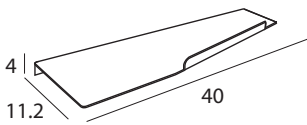

ES
TAN
TES
REPI
SAS

INOX
304

Repisa
Shelf
Tablette
Prateleira

2209

Cromo / Chrome

51 €