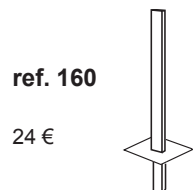

6,5

AUXILIARES DE PIE

TOALLEROS DE PIE, COMBIS

Auxiliar de pie **1639**
Auxiliary stand
Auxiliaire pied
Auxiliar de pé

Cromo / Chrome con: **119 €**
Blanco o Gris

Repuestos / Spare parts / Replacements / Reposição