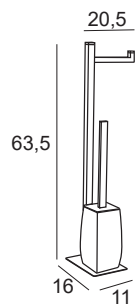

AUXILIARES DE PIE

TOALLEROS DE PIE, COMBIS