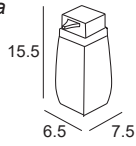

SOBREMESA

PORTACEPILLOS, JABONERAS Y DOSIFICADORES

Dosificador sobremesa 1211

*Table soap dispenser
Distributeur de savon à table
Doseador de sabão da tabela*

**Blanco
Gris
14 €**