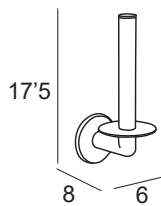

Portarollos reserva **1438** | **1498**
Spare paper holder
Porte-rouleau rechange
Porta-rolos reserva

Cromo / Chrome **29 €** | **33 €**