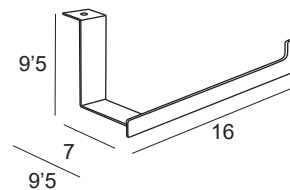

**Toallero/Portarrollos 1621
a mueble**

Furniture towel bar/

Paper holder

Porte serviette/

Porte Rouleau pour meuble

Toalheiro/

Portarolos de moveis

Cromo / Chrome

Negro - Blanco

18 €