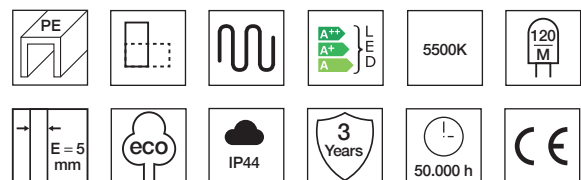

# ESPEJOS LED

Directo a red / Direct to mains / Direct au réseau / Directo a rede

**CLASIC**  
Luz frontal

Medida	Referencia	PVP
 <b>60x80</b>	<b>7077</b> Lumen: 2736 Watt: 23 W	<b>235€</b>
 <b>80x80</b>	<b>7078</b> Lumen: 3216 Watt: 27 W	<b>265€</b>
 <b>100x70</b>	<b>7079</b> Lumen: 3456 Watt: 29 W	<b>285€</b>
 <b>120x70</b>	<b>7080</b> Lumen: 3956 Watt: 33 W	<b>315€</b>