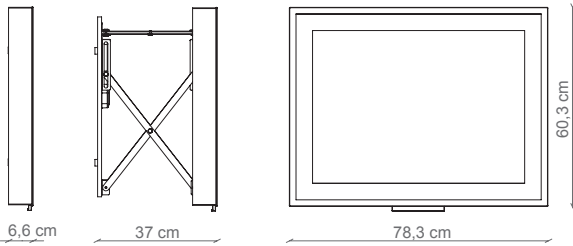

# EXTEND H

Luz frontal

Medida	Referencia	PVP
 <b>80x60</b>	<b>7103</b> Lumen: 1270 Watt: 17 W	<b>390€</b>