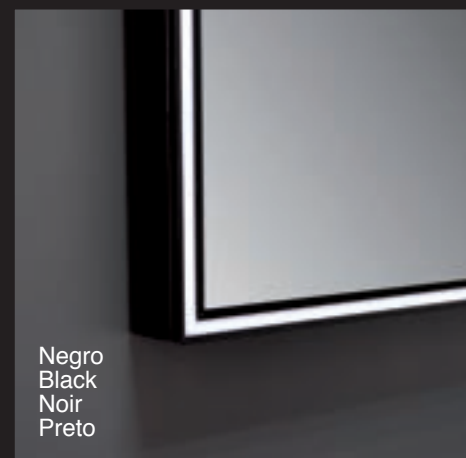

Negro
Black
Noir
Preto