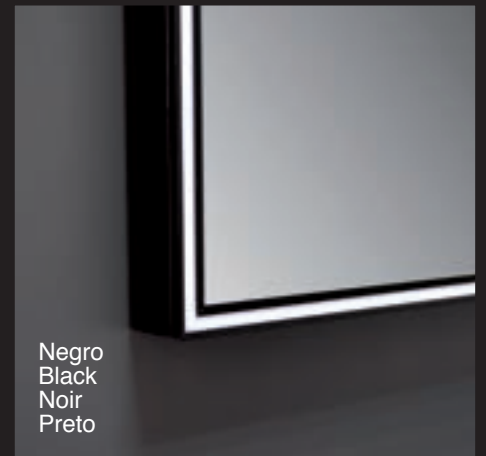

Negro
Black
Noir
Preto