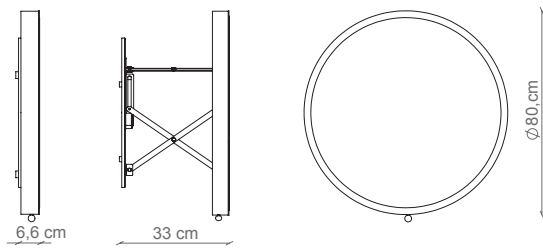

Medida	Referencia	PVP
 80 Ø	7104 Lumen: 1460 Watt: 20 W	450€