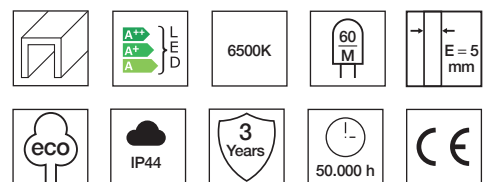

# ESPEJOS LED

Directo a red / Direct to mains / Direct au réseau / Directo a rede

**RETRO**  
Luz retroiluminada

Medida	Referencia	PVP
 <b>60x80</b>	<b>7068</b> Lumen: 1380 Watt: 12 W	<b>149€</b>
 <b>80x80</b>	<b>7070</b> Lumen: 1600 Watt: 14 W	<b>172€</b>
 <b>100x70</b>	<b>7071</b> Lumen: 1710 Watt: 15 W	<b>198€</b>
 <b>120x70</b>	<b>7072</b> Lumen: 1920 Watt: 17 W	<b>220€</b>

# ESPEJOS

Directo a red / Direct to mains / Direct au réseau / Directo a rede

CANTO  
PULIDO

Medida	Referencia	PVP
 <b>60x80</b>	<b>7049</b> Vertical / Horizontal	<b>39€</b>
 <b>80x80</b>	<b>7057</b> -	<b>46€</b>
 <b>100x70</b>	<b>7058</b> Vertical / Horizontal	<b>58€</b>
 <b>120x70</b>	<b>7059</b> Horizontal	<b>65€</b>
 <b>140x70</b>	<b>7060</b> Horizontal	<b>95€</b>