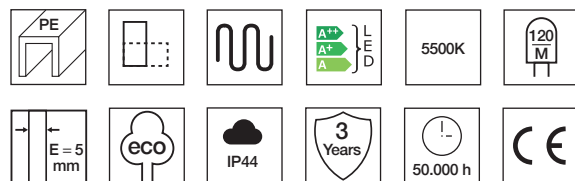

# ESPEJOS LED

Directo a red / Direct to mains / Direct au réseau / Directo a rede

**LEXUS**  
Luz frontal

Medida	Referencia	PVP
 <b>80x80</b>	<b>7081</b> Lumen: 3216 Watt: 27 W	<b>265€</b>
 <b>100x70</b>	<b>7082</b> Lumen: 3456 Watt: 29 W	<b>285€</b>
 <b>120x70</b>	<b>7083</b> Lumen: 3936 Watt: 33 W	<b>315€</b>
 <b>140x70</b>	<b>7084</b> Lumen: 4416 Watt: 37 W	<b>350€</b>

# ESPEJOS LED

Directo a red / Direct to mains / Direct au réseau / Directo a rede

**VITARA**  
Luz frontal

Medida	Referencia	PVP
 <b>60x80</b>	<b>7089</b> Lumen: 2736 Watt: 23 W	<b>240€</b>
 <b>80x80</b>	<b>7090</b> Lumen: 3216 Watt: 27 W	<b>270€</b>
 <b>100x70</b>	<b>7091</b> Lumen: 3456 Watt: 29 W	<b>290€</b>
 <b>120x70</b>	<b>7092</b> Lumen: 3936 Watt: 33 W	<b>320€</b>