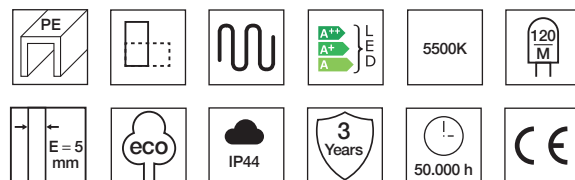

# ESPEJOS LED

Directo a red / Direct to mains / Direct au réseau / Directo a rede

**VITARA**  
Luz frontal

Medida	Referencia	PVP
 <b>60x80</b>	<b>7089</b> Lumen: 2736 Watt: 23 W	<b>240€</b>
 <b>80x80</b>	<b>7090</b> Lumen: 3216 Watt: 27 W	<b>270€</b>
 <b>100x70</b>	<b>7091</b> Lumen: 3456 Watt: 29 W	<b>290€</b>
 <b>120x70</b>	<b>7092</b> Lumen: 3936 Watt: 33 W	<b>320€</b>