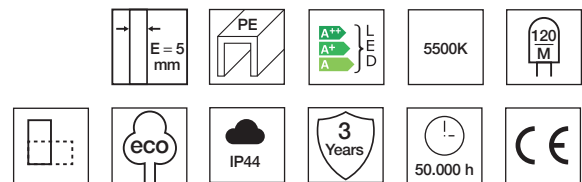

Medida	Referencia	PVP
 150x45	7093 Lumen: 4070 Watt: 34 W	275€