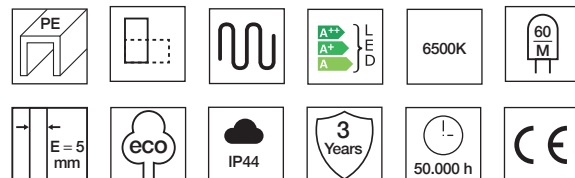

# ESPEJOS LED

Directo a red / Direct to mains / Direct au réseau / Directo a rede

**OVAL**  
Luz frontal

Medida	Referencia	PVP
0 70x100	<b>7067</b> Lumen: 1800 Watt: 16 W	<b>295€</b>