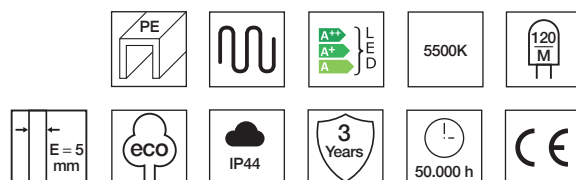

# ESPEJOS LED

Directo a red / Direct to mains / Direct au réseau / Directo a rede

**CIRCUS**  
Luz frontal

Medida	Referencia	PVP
 <b>70x90</b>	<b>7094</b> Lumen: 2640 Watt: 22 W	<b>290€</b>
 <b>100x70</b>	<b>7095</b> Lumen: 2860 Watt: 24 W	<b>320€</b>
 <b>120x70</b>	<b>7096</b> Lumen: 3340 Watt: 27 W	<b>335€</b>
 <b>140x70</b>	<b>7097</b> Lumen: 3820 Watt: 32 W	<b>370€</b>