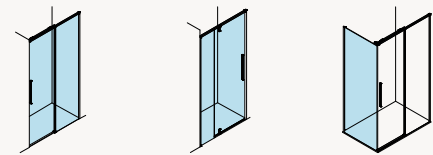

Shower enclosures

Mamparas

Parois de douche

8 mm

Style

p. 72

Slim

p. 82

6 mm

New Lisboa

p. 94

Bilbao

p. 110