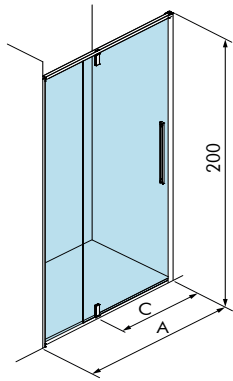

# Slim

1 fijo + 1 puerta pivotante  
1 fix panel + 1 pivot door  
1 fixe + 1 porte pivotante

**sanysize**

A la medida desde 90 a 140 cm  
Made to measure from 90 to 140 cm  
Sur mesure de 90 à 140 cm

1 fijo + 1 puerta pivotante  
1 fix panel + 1 pivot door  
1 fixe + 1 porte pivotante