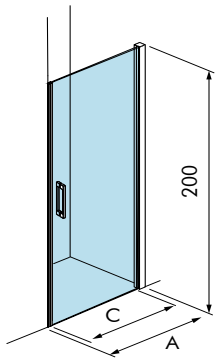

# Single minispace

1 puerta abatible  
1 Swing door  
1 porte pivotante

sanysize

A la medida desde 60 a 100 cm  
Made to measure from 60 to 100 cm  
Sur mesure de 60 à 100 cm

dim.cm	A	C
60-70	60-70	A-11
70-80	70-80	A-11
80-90	80-90	A-11
90-100	90-100	A-11