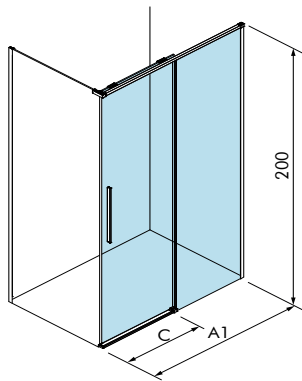

# Slim

1 fijo + 1 puerta corredera  
 1 fix panel + 1 sliding door  
 1 fixe + 1 porte coulissante

sanysize

A la medida desde 90 a 180 cm  
 Made to measure from 90 to 180 cm  
 Sur mesure de 90 à 180 cm