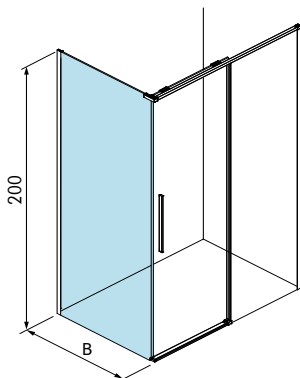

# Slim

1 fijo + 1 puerta pivotante  
1 fix panel + 1 pivot door  
1 fixe + 1 porte pivotante

**sanysize**

A la medida desde 90 a 140 cm  
Made to measure from 90 to 140 cm  
Sur mesure de 90 à 140 cm

1 fijo + 1 puerta pivotante  
1 fix panel + 1 pivot door  
1 fixe + 1 porte pivotante