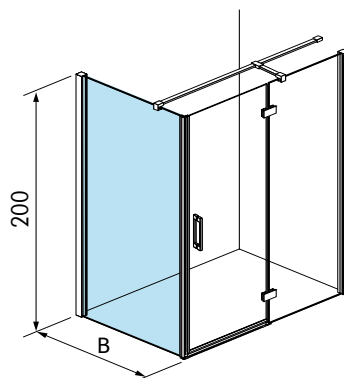

1 lateral
1 side panel
1 laterale

dim.cm	B
70	67-69
80	77-79
90	87-89
100	97-99