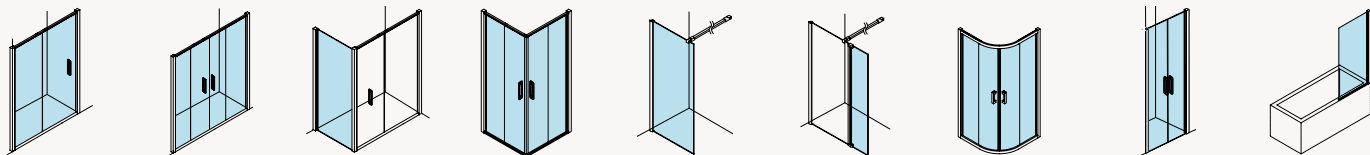

Shower enclosures

Mamparas

Parois de douche

8 mm

Style

p. 72

Slim

p. 82

6 mm

New Lisboa

p. 94

Bilbao

p. 110