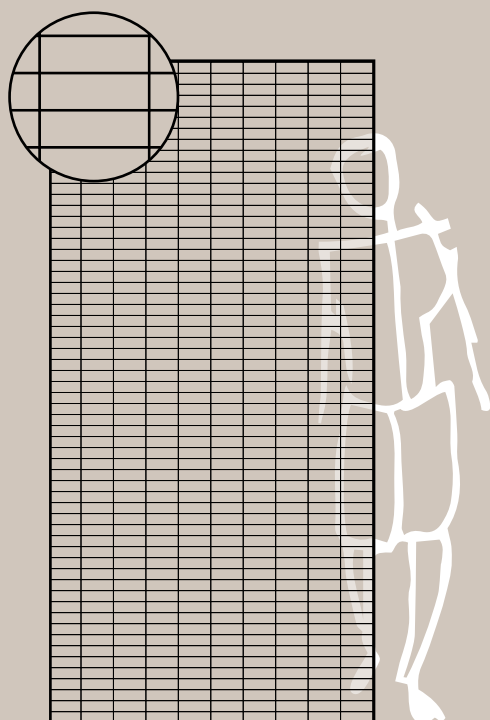

Decor Regular 1 Nero