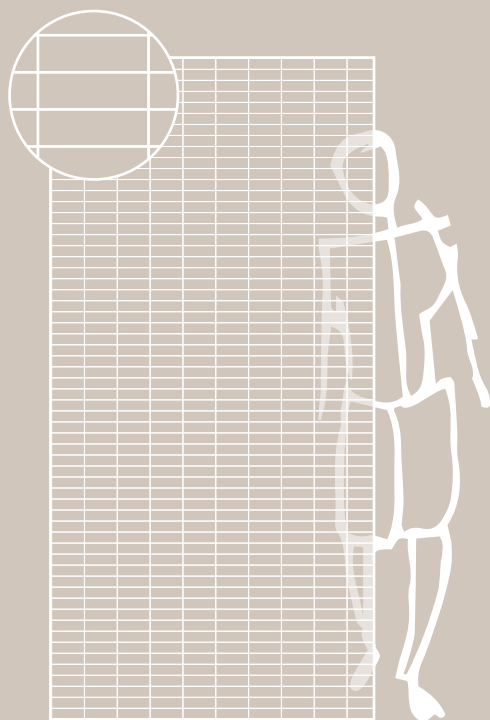

Single Clear Decor Regular Collection

customglass

Decor Regular 1 Bianco