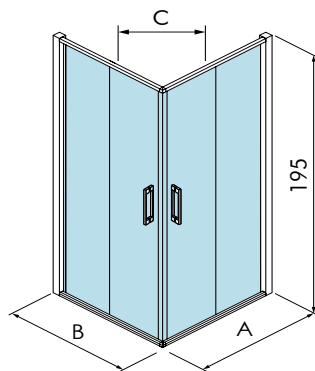

New Lisboa

2 fijos + 2 puertas correderas
2 fix panels + 2 sliding doors
2 fixes + 2 portes coulissants

Perfiles de extensión opcionales
Extension profiles optional
Profils d'extension optionnels

dim.cm	A	B	C
80x80	77-79	77-79	37
90x70	87-89	97-69	38
90x90	87-89	87-89	44
100x70	97-99	67-69	41
100x80	97-99	77-79	44
120x70	117-119	67-69	50
120x80	117-119	77-79	52