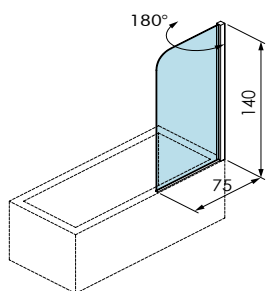

MPACC007

62 €

1 fijo  
1 fix panel  
1 fixe

Ala abatible  
Swing wing  
Aile pivotante

dim.cm	A
70	69-70
80	79-80
90	89-90
100	99-100
120	119-120

2 puertas abatibles  
2 swing doors  
2 portes pivotantes

dim.cm	A	C
70	67-70	A-14
80	77-80	A-14
90	87-90	A-14