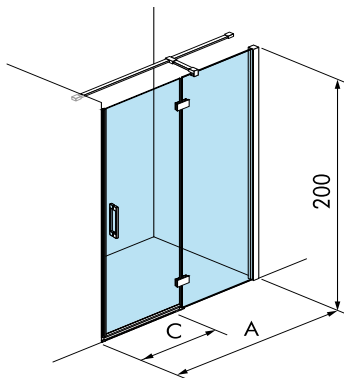

# Single Box

1 fijo + 1 puerta pivotante  
 1 fix panel + 1 pivot door  
 1 fixe + 1 porte pivotante

sanysize

A la medida desde 97,5 a 167,5 cm  
 Made to measure from 97,5 to 167,5 cm  
 Sur mesure de 97,5 à 167,5 cm