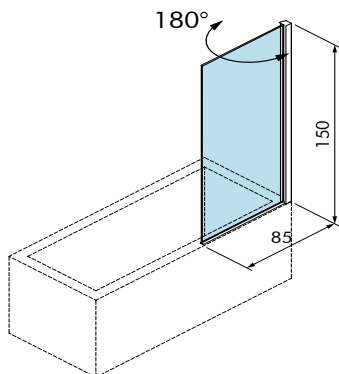

Single bath

1 fijo abatible para bañera
1 swing glass for bathtub
1 verre pivotante pour baignoire