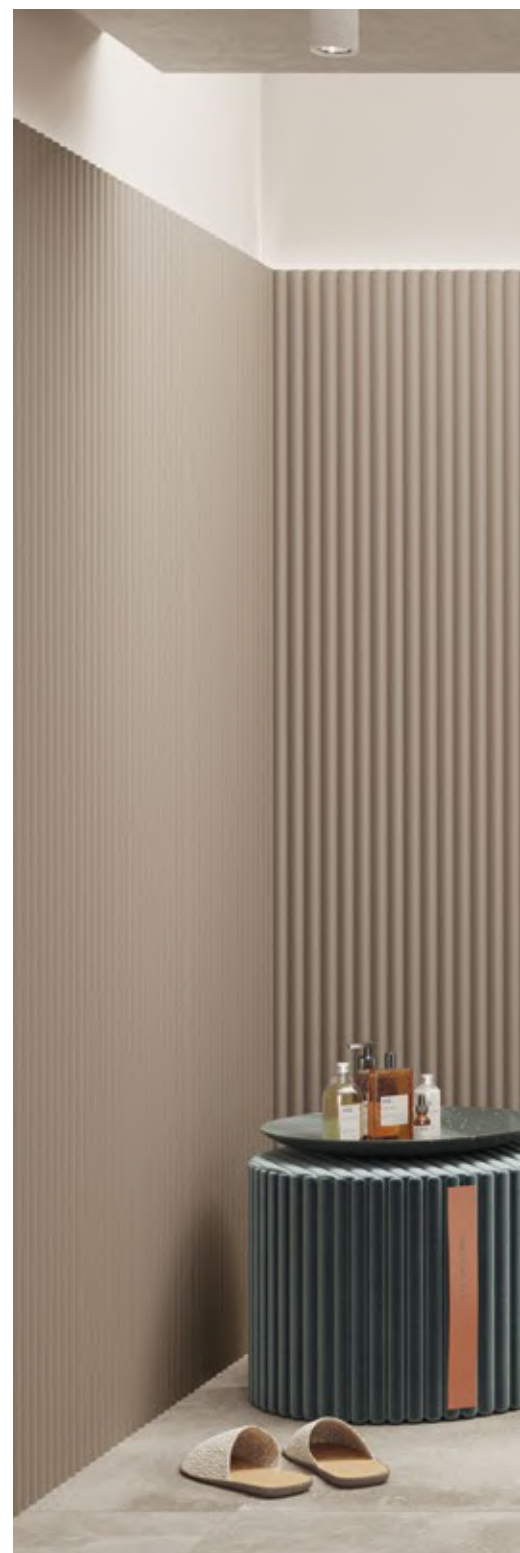

Single Chrome Clear Decor Lines

customglass

Incluye barra de fijación max.100 cm
Fixing bar included max.100 cm
Inclut barre de fixation max.100 cm

Opción: barra paralela de fijación
Option: support paralel bar
Option: barre de fixation parallèle