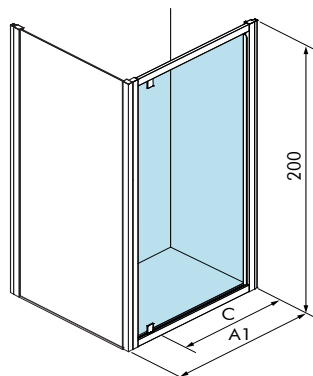

1 puerta pivotante
1 pivot door
1 porte pivotante

Entre dos paredes
Between two walls
Entre deux murs

Con lateral fijo
With side panel
Avec Laterale

dim.cm	A	A1	C
	90,5-96,5	90-96	
100	96,5-100,5	96-98	38
	100,5-106,5	98-106	
110	106,5-100,5	106-108	43
	110,5-116,5	108-116	
120	116,5-120,5	116-118	48
	120,5-126,5	118-126	
130	126,5-130,5	126-128	53
	130,5-136,5	128-136	
140	136,5-140,5	136-138	58
	140,5-146,5	138-146	
150	146,5-150,5	146-148	58
	150,5-156,5	148-156	
160	156,5-160,5	156-158	58
	160,5-166,5	158-166	
170	166,5-170,5	166-168	58
	170,5-176,5	168-176	
180	176,5-180,5	176-178	58

Perfiles de extensión opcionales
Extension profiles optional
Profils d'extension optionnels

Entre dos paredes
Between two walls
Entre deux murs

Con lateral fijo
With side panel
Avec Laterale

dim.cm	A	A1	C
70	66-70	65,8-67,8	43
80	76-80	75,8-77,8	53
90	86-90	85,8-87,8	60
100	96-100	95,8-97,8	67

Perfiles de extensión opcionales
Extension profiles optional
Profils d'extension optionnels