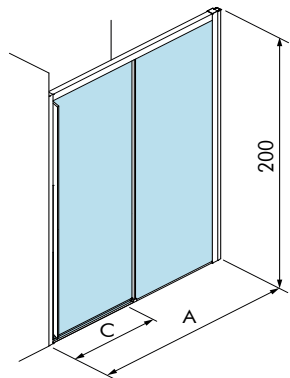

Style

1 fijo + 1 puerta corredera
1 fix panel + 1 sliding door
1 fixe + 1 porte coulissante