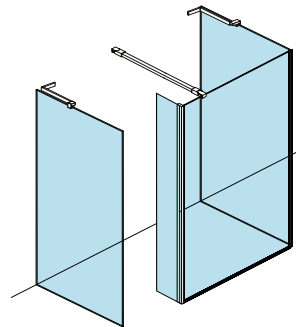

3 fijos 2 Barra paralela de fijacion 1 Ala pivotante
3 fix panels 2 Upportparalel bar 1 Pivot wing
3 fixes 2 Barre de fixation parallèle 1 Aile pivotante