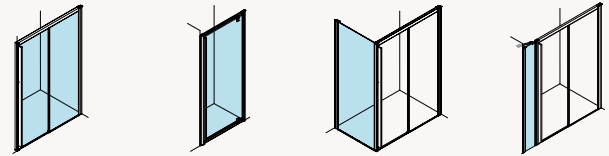

Shower enclosures

Mamparas

Parois de douche

8 mm

Style