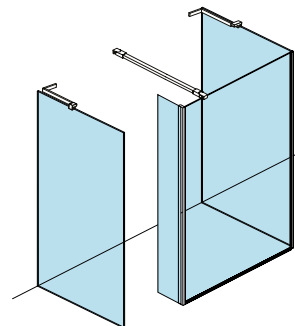

# Single Chrome

customglass

1 Fijo  
1 Single panel  
1 Fixe

Ala pivotante  
Swing wing  
Aile pivotante

dim.cm	A
70	69-70
80	79-80
90	89-90
100	99-100
110	109-110
120	119-120
130	129-130
140	139-140

1 fijo  
1 single panel  
1 fixe  
1 Barra de fijación  
1 Support bar  
1 Barre de fixation

3 fijos  
3 Single panels  
3 fixes  
2 Barra paralela de fijación  
2 Parallel support bar  
2 Barre de fixation parallèle  
1 perfil unión esquina  
1 corner union profile  
1 profil union  
1 Ala pivotante  
1 Pivot wing  
1 Aile pivotante