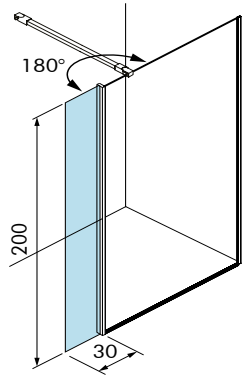

Ala pivotante
Swing wing
Aile pivotante

dim.cm	A
70	69-70
80	79-80
90	89-90
100	99-100
110	109-110
120	119-120
130	129-130
140	139-140