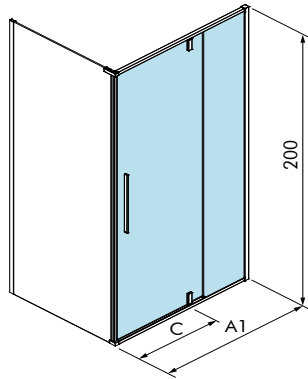

# Slim

1 fijo + 1 puerta pivotante  
1 fix panel + 1 pivot door  
1 fixe + 1 porte pivotante

**sanysize**

A la medida desde 90 a 140 cm  
Made to measure from 90 to 140 cm  
Sur mesure de 90 à 140 cm

1 fijo + 1 puerta pivotante  
1 fix panel + 1 pivot door  
1 fixe + 1 porte pivotante