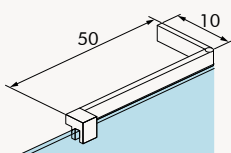

Cristal fijo / Fix panel / Verre fixe

dim.cm	Transparente / Clear	Fumé	Fumé Café	Ice	Espejo / Mirror
	MP915070	MP975070	MP965070	MP985070	MP995070
70	450 €	650 €	650 €	650 €	900 €
	MP915080	MP975080	MP965080	MP985080	MP995080
80	480 €	670 €	670 €	670 €	950 €
	MP915090	MP975090	MP965090	MP985090	MP995090
90	500 €	690 €	690 €	690 €	1.000 €
	MP915100	MP975100	MP965100	MP985100	MP995100
100	530 €	750 €	750 €	750 €	1.100 €
	MP915110	MP975110	MP965110	MP985110	MP995110
110	550 €	780 €	780 €	780 €	1.200 €
	MP915120	MP975120	MP965120	MP985120	MP995120
120	580 €	850 €	850 €	850 €	1.300 €
	MP915130	MP975130	MP965130	MP985130	MP995130
130	620 €	920 €	920 €	920 €	1.350 €
	MP915140	MP975140	MP965140	MP985140	MP995140
140	690 €	990 €	990 €	990 €	1.500 €
	**	**	**	**	**
Ala pivotante Pivot wing Aile pivotante	MP91530P	MP97530P	MP96530P	MP98530P	MP99530P
	345 €	447 €	447 €	450 €	636 €

Opciones / Options / Options

Barra paralela de fijación negra
Support paralel bar black
Barre de fixation parallèle noir