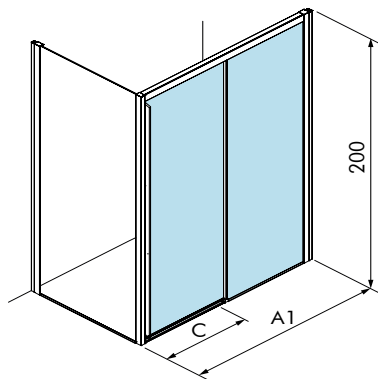

# Style

1 fijo + 1 puerta corredera  
1 fix panel + 1 sliding door  
1 fixe + 1 porte coulissante

1 fijo + 1 puerta corredera  
1 fix panel + 1 sliding door  
1 fixe + 1 porte coulissante

sanysize

A la medida desde 90,5 a 180,5 cm  
Made to measure from 90,5 to 180,5 cm  
Sur mesure de 90,5 à 180,5 cm