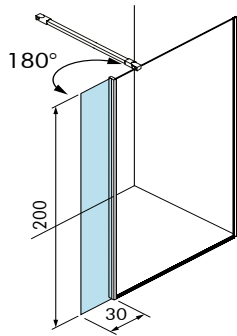

Ala pivotante
Swing wing
Aile pivotante

dim.cm	A
70	69-70
80	79-80
90	89-90
100	99-100
110	109-110
120	119-120
130	129-130
140	139-140