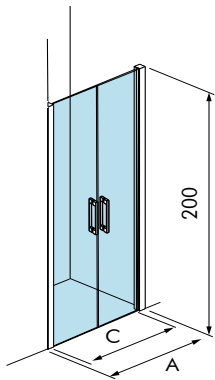

# Single minispace

1 puerta abatible  
1 Swing door  
1 porte pivotante

sanysize

A la medida desde 60 a 100 cm  
Made to measure from 60 to 100 cm  
Sur mesure de 60 à 100 cm

dim.cm	A	C
60-70	60-70	A-11
70-80	70-80	A-11
80-90	80-90	A-11
90-100	90-100	A-11