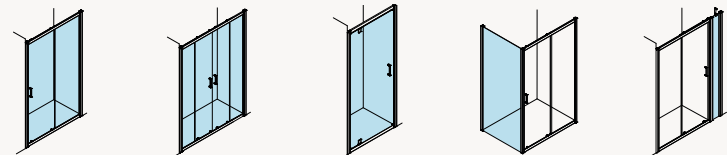

Shower enclosures

Mamparas

Parois de douche

8 mm

Style

p. 72

Slim

p. 82

6 mm

New Lisboa

p. 94

Bilbao

p. 110