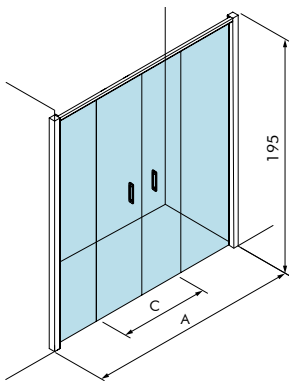

1 fijo + 1 puerta corredera
1 fix panel + 1 sliding door
1 fixe + 1 porte coulissante

sanysize

A la medida desde 150 a 160 cm
Made to measure from 150 to 160 cm
Sur mesure de 150 à 160 cm

Perfiles de extensión opcionales
Extension profiles optional
Profils d'extension optionnels

dim.cm	A	C
	150-156	
160	156-160	57