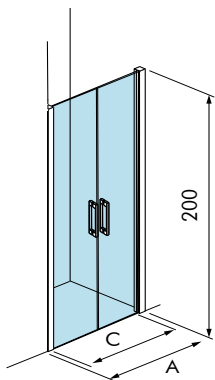

MPACC007

62 €

1 fijo  
1 fix panel  
1 fixe

Ala abatible  
Swing wing  
Aile pivotante

dim.cm	A
70	69-70
80	79-80
90	89-90
100	99-100
120	119-120

2 puertas abatibles  
2 swing doors  
2 portes pivotantes

dim.cm	A	C
70	67-70	A-14
80	77-80	A-14
90	87-90	A-14