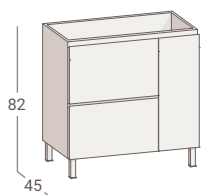

LUZY	80	90	100
Mueble + patas	316 €	335 €	354 €
Encimera Cerámica extrafino	92 €	120 €	126 €
Total	408 €	455 €	480 €
P.V.P. Oferta	388 €	429 €	453 €