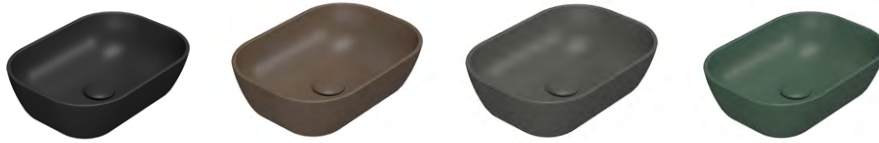

MADERA

STEIN PIEDRA

STEIN COLOR

LAVABOS

LAVABOS SOBRE ENCIMERA CERÁMICA COLOR NUEVO MODELO

OVALADO COLOR

46x33x13 · Profundidad: 10

184 €	■ Oliva	500010006
	■ Otoño	500010007
	■ Negro	500010008
	■ Antracita	500010009