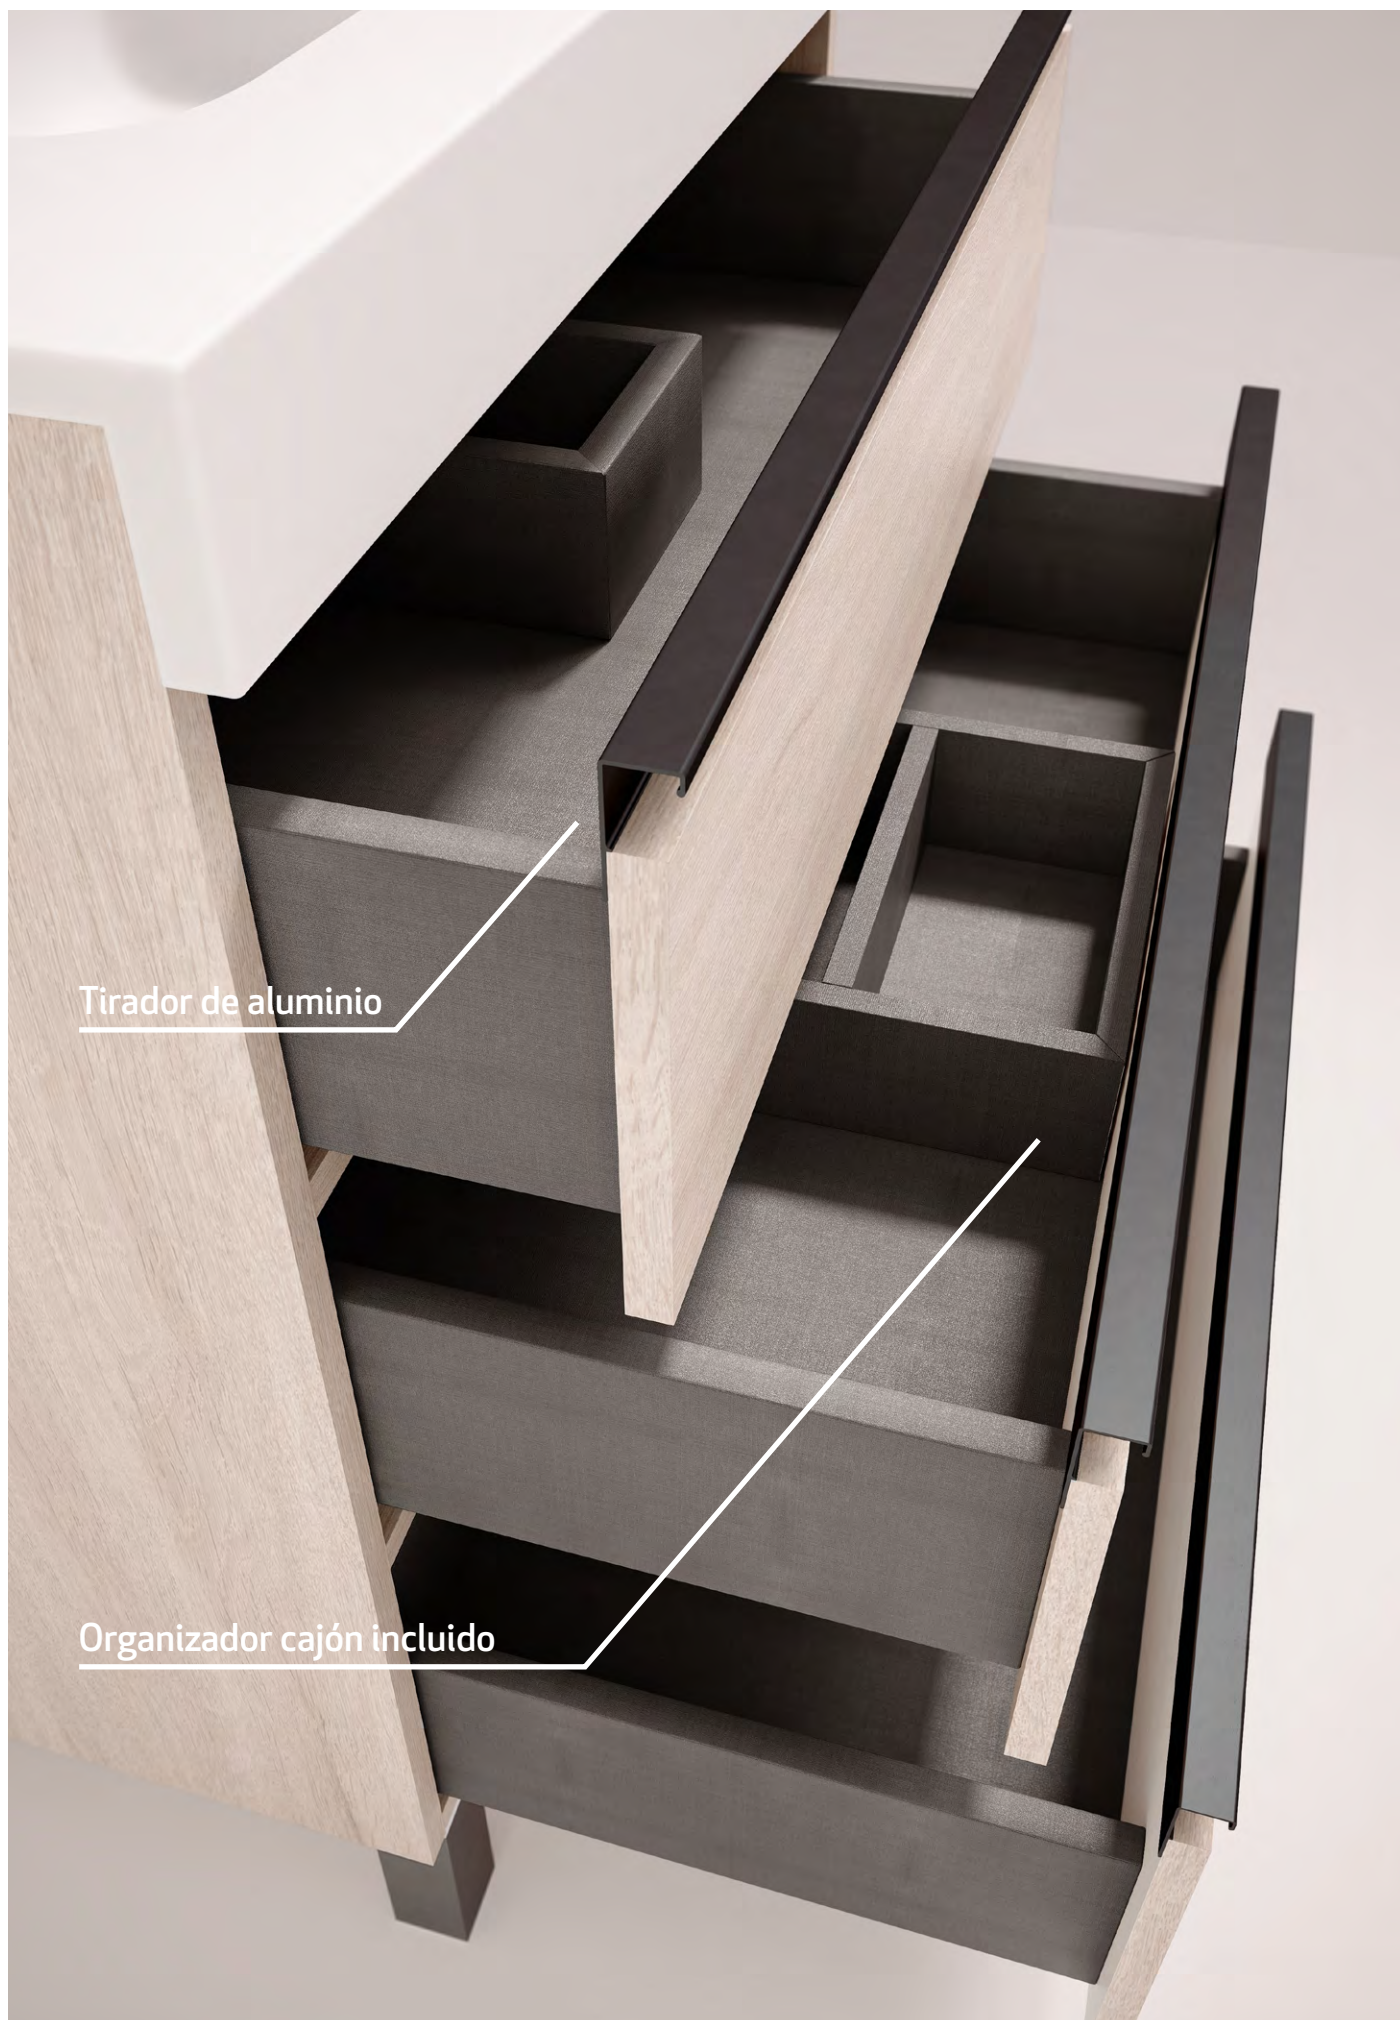

60 cm **209 €**

Tirador de aluminio

Organizador cajón incluido

Mueble Riesi 2 cajones de 100 blanco, tiradores cromo / Encimera cerámica Extrafino / Espejo Lagos / Grifo Monk

TIRADOR

RIESI 2 CAJONES

	60	70	80	100
Mueble suspendido	256 €	269 €	284 €	329 €
Encimera Cerámica extrafino	75 €	86 €	92 €	126 €
Total	331 €	355 €	376 €	455 €