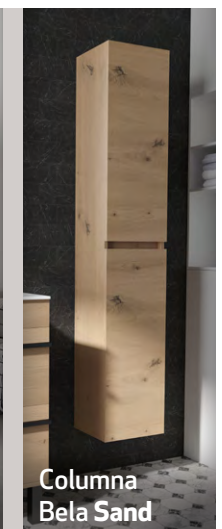

Forty 2 cajones color Antracita

Lans Odila

Columna Bela Sand

SERIE

DUUC

LONGITUD	80 / 100 / 120 cm.
PROFUNDIDAD	45 cm.
ALTURA	40 cm.
Nº CAJONES	1
POSICIÓN	Suspendido
FRENTE	PB1,6 cm. Melamina
Acabado	Cross
COSTADO	PB1,6 cm. Melamina
Acabado	Pure
TIRADOR	Perfil aluminio
Acabado	Oro cepillado
CAJÓN	
Costado	Metálicos extrafinos de 12mm. Altura de 17cm.
Base / Interior	Antracita
Guía	Cuerpo de acero Extracción total Cierre amortiguado 40Kg. de capacidad 80.000 ciclos de apertura y cierre
Regulación	Interior en altura, lateral e inclinación
Instalación	Frente intercambiable Fácil extracción
FIJACIONES	Colgaderos metálicos regulables en altura y profundidad