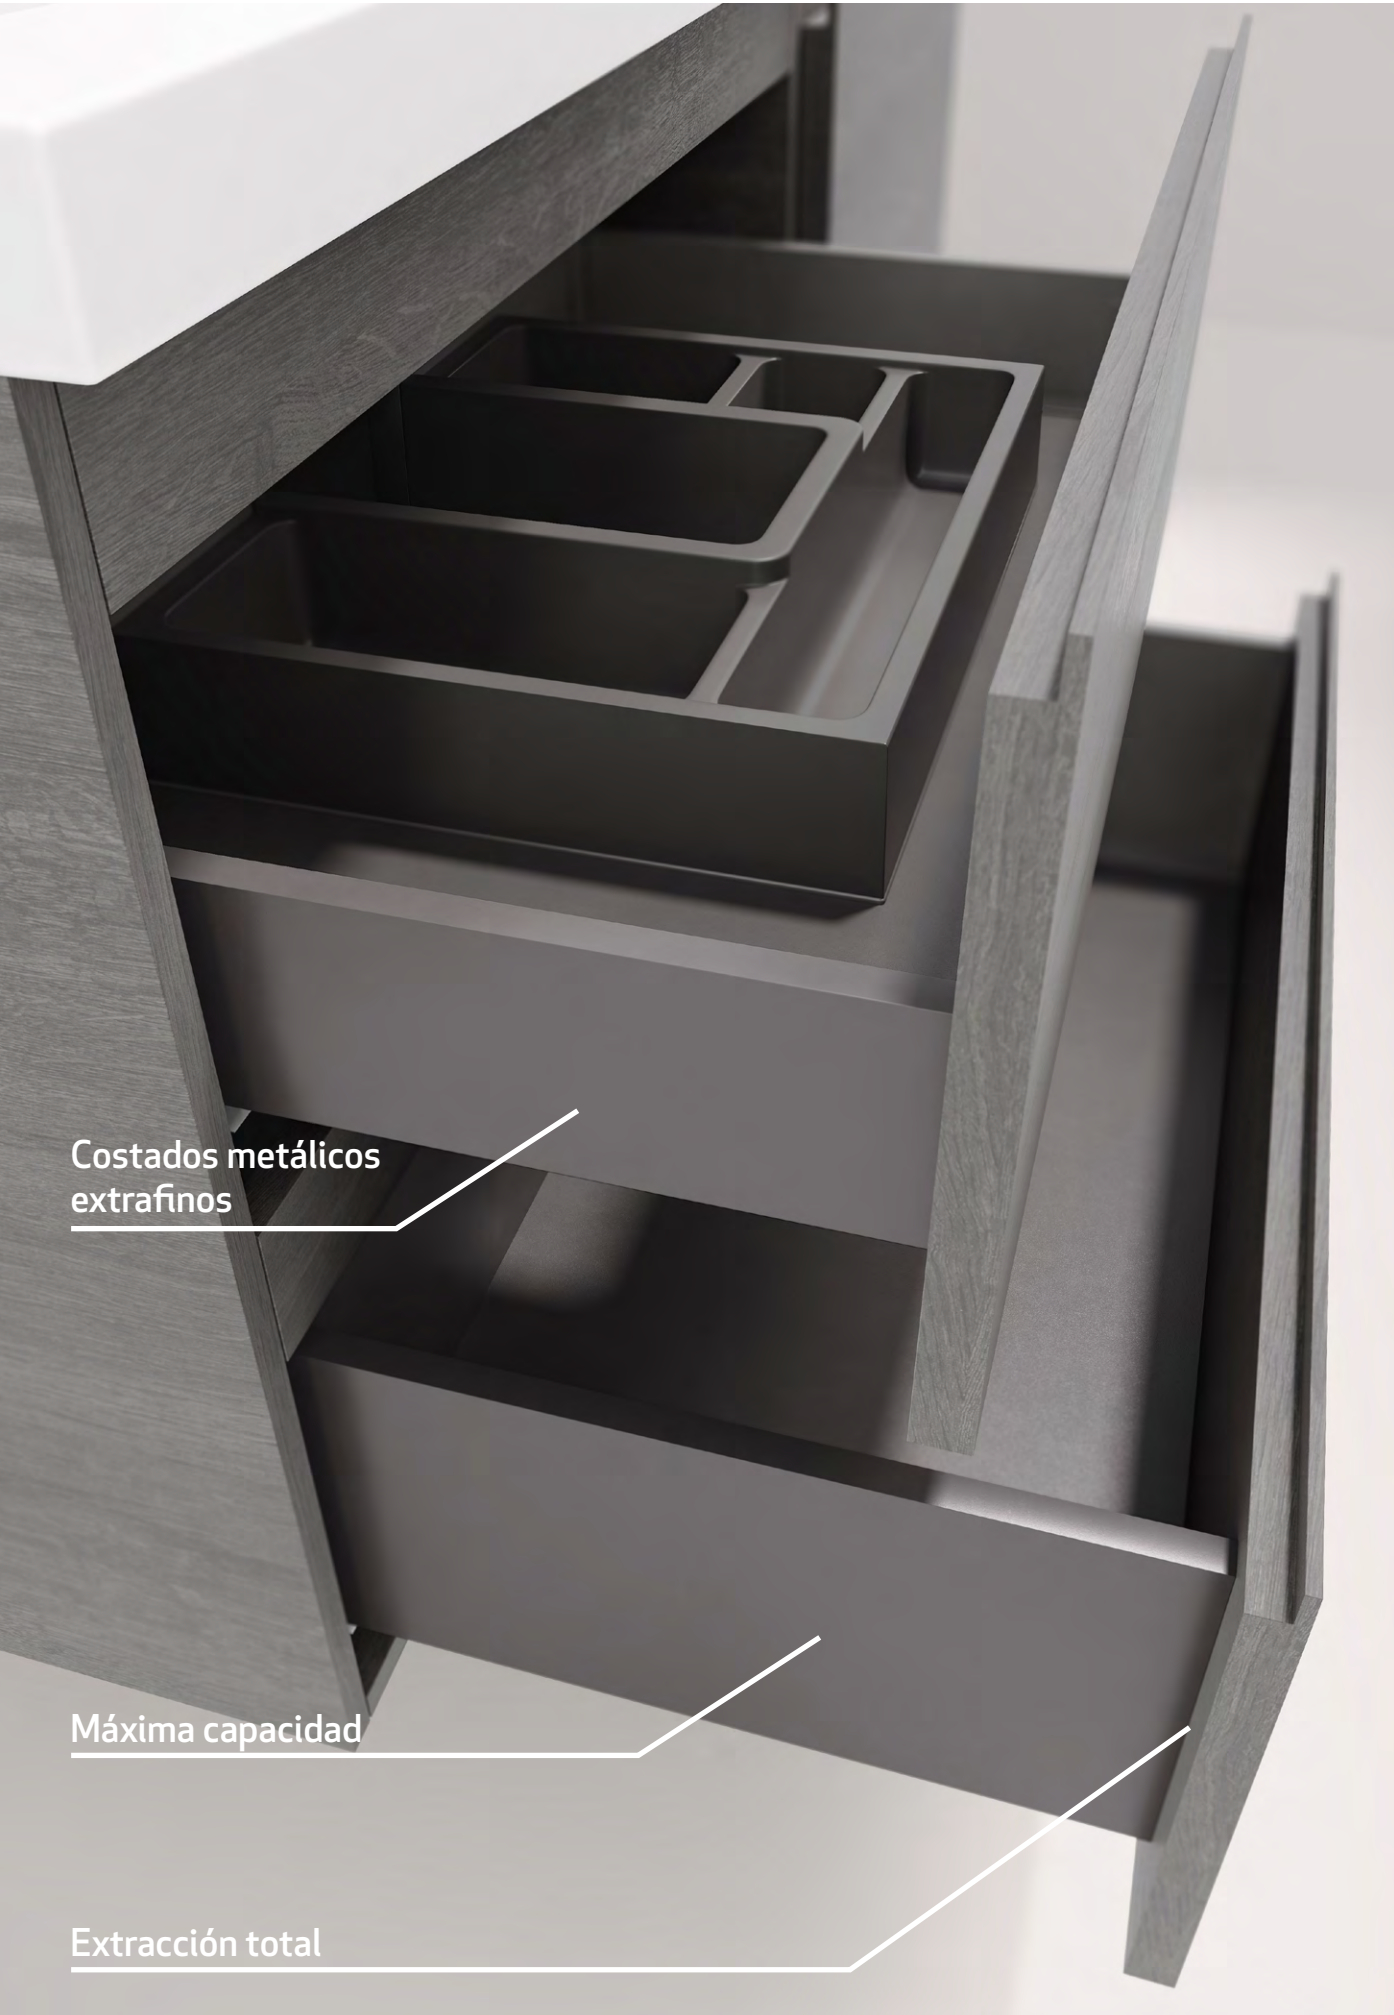

Costados metálicos
extrafinos

Máxima capacidad

Extracción total