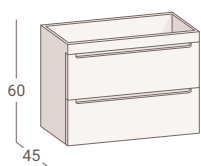

LOA FONDO 45cm

Mueble suspendido
Encimera Cerámica extrafino
Total

	60	70	80	90	100	120 1s
Mueble suspendido	299 €	312 €	326 €	339 €	352 €	378 €
Encimera Cerámica extrafino	75 €	86 €	92 €	120 €	126 €	181 €
Total	374 €	398 €	418 €	459 €	478 €	559 €