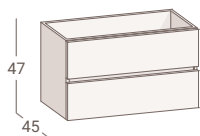

Mueble Berk 100

270 €

OFERTA 60cm
mueble + lavabo
282 €
~~298 €~~

Espejo Lagos
60x80 (pag. 100)
46 €

Estante
metálico
cromo 35
(pag. 93)
48 € / ud.

Colgar Bela
(pag. 90)
81 €

Mueble Berk de 60 roble / Encimera cerámica Extrafino / Espejo Lagos / Grifo Monk / Colgar Bela roble / Estante Metálico