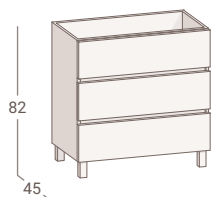

LANS 3 CAJONES	60	80	100
Mueble + patas	289 €	316 €	354 €
Encimera Cerámica extrafino	75 €	92 €	126 €
Total	364 €	408 €	480 €
P.V.P. Oferta	347 €	388 €	453 €