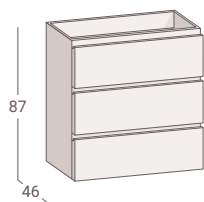

ELE 3 CAJONES B.P.

	60	70	80	100
Mueble + peana	469 €	488 €	507 €	544 €
Encimera Cerámica extrafino	75 €	86 €	92 €	126 €
Total	544 €	574 €	599 €	670 €