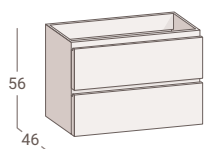

Máxima capacidad

Extracción total

Espejo Lagos 100
(pag. 100)
62 €

Mueble Ele 1 cajón de 100 blanco / Encimera cerámica Extrafino / Espejo Lagos / Grifo Monk

ELE 1 CAJÓN

	60	80	100
Mueble suspendido	193 €	217 €	249 €
Encimera Cerámica extrafino	75 €	92 €	126 €
Total	268 €	309 €	375 €

Colgar BathTwo cerrado (pag. 91)

141 €

Espejo Lagos 60x80 (pag. 100)

46 €

Mueble Ele 2 cajones de 60 brun / Encimera cerámica Extrafino / Espejo Lagos / Grifo Monk / Colgar BathTwo cerrado brun

ELE 2 CAJONES