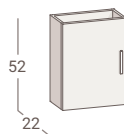

ALBI 1 PUERTA

Mueble suspendido + Encimera resina F5
Espejo Enola 40x80
Total Conjunto

40
136 €
48 €
184 €