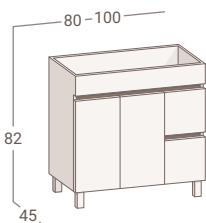

Columna Sil
(pag. 90)

168 €

Mueble Sil de 80, kit blanco / Encimera cerámica Extrafino / Espejo Lagos / Grifo Monk / Columna Sil

TIRADOR

Negro

Blanco

SIL FONDO 45cm

Mueble + patas
Encimera Cerámica extrafino
Total