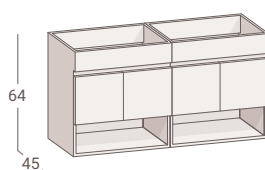

Espejo Lagos 120
(pag. 100)

79 €

OFERTA 120cm
mueble + lavabo

484 €

~~593 €~~

Mueble Sete de 60 palmera x2 / Encimera cerámica Extrafino 120 2 senos / Espejo Lagos / Grifo Monk

SETE 2 PUERTAS

Mueble suspendido de 60 (x2) 372 €
Encimera Cerámica extrafino round 2 senos 221 €
Total 593 €