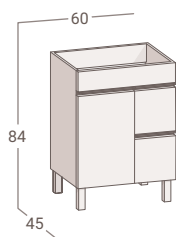

TIRADOR

ASPRA	60	80	100
Mueble + patas	197 €	218 €	245 €
Encimera Cerámica extrafino	75 €	92 €	126 €
Total	272 €	310 €	371 €
P.V.P. Oferta liquidación	231 €	264 €	315 €