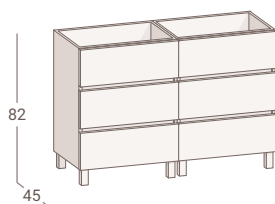

LANS 3 CAJONES

Mueble + patas de 60 (x2) 578 €
Encimera Cerámica extrafino round 2 senos 221 €
Total 799 €

P.V.P. Oferta

120
689 €