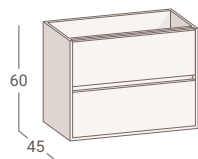

ACABADOS BAJO PEDIDO

FORTY BLANCO 2 CAJONES	60	80	100
Mueble suspendido	255 €	277 €	307 €
Encimera Cerámica extrafino	75 €	92 €	126 €
Total	330 €	369 €	433 €

FORTY COLOR 2 CAJONES B.P.	60	80	100
Mueble suspendido	339 €	368 €	407 €
Encimera Cerámica extrafino	75 €	92 €	126 €
Total	414 €	460 €	533 €