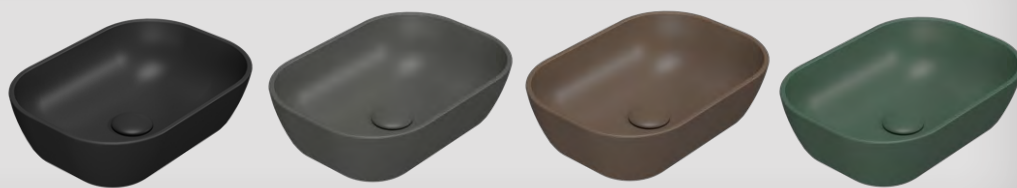

ENCIMERAS F10 pag. 68

SETE pag. 72

ALBI pag. 76

ASPRA pag. 78

SENA pag. 82

SIL pag. 86

NOVEDADES

TAPAS STEIN

Encimeras de piedra compacta con acabado piedra natural en 2cm. y colores en 1,5cm.

LAVABOS CERÁMICOS COLOR

En negro, antracita, otoño y oliva

ESPEJOS CON MARCO NEGRO

Franja negra perimetral de 8mm.

NOVEDADES

Forty 2 cajones color Antracita

Lans Odila

Columna Bela Sand

SERIE

DUUC

LONGITUD	80 / 100 / 120 cm.
PROFUNDIDAD	45 cm.
ALTURA	40 cm.
Nº CAJONES	1
POSICIÓN	Suspendido
FRENTE	PB1,6 cm. Melamina
Acabado	Cross
COSTADO	PB1,6 cm. Melamina
Acabado	Pure
TIRADOR	Perfil aluminio
Acabado	Oro cepillado
CAJÓN	
Costado	Metálicos extrafinos de 12mm. Altura de 17cm.
Base / Interior	Antracita
Guía	Cuerpo de acero Extracción total Cierre amortiguado 40Kg. de capacidad 80.000 ciclos de apertura y cierre
Regulación	Interior en altura, lateral e inclinación
Instalación	Frente intercambiable Fácil extracción
FIJACIONES	Colgaderos metálicos regulables en altura y profundidad