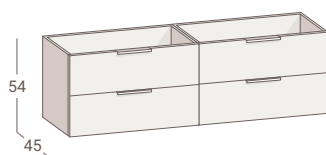

ÁVALON

Mueble suspendido de 60 (x2)
Encimera Cerámica extrafino round 2 senos
Total

120
618 €
221 €
839 €