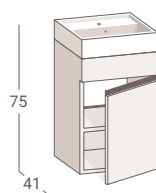

ASPRA REDUCIDO

Mueble suspendido	123 €
Encimera Cerámica ECO cuadrado	52 €
Total	175 €

40