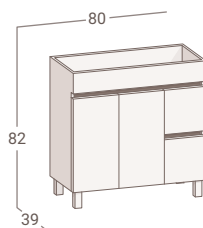

SIL FONDO 39cm

Mueble + patas
Encimera Cerámica extrafino
Total

60	80
174 €	187 €
92 €	116 €
266 €	303 €

P.V.P. Oferta liquidación

226 €   258 €