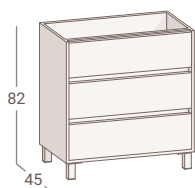

ACABADOS BAJO PEDIDO

FORTY BLANCO 3 CAJONES	60	80	100
Mueble + patas	333 €	359 €	386 €
Encimera Cerámica extrafino	75 €	92 €	126 €
Total	408 €	451 €	512 €

FORTY COLOR 3 CAJONES B.P.	60	80	100
Mueble + patas	442 €	477 €	511 €
Encimera Cerámica extrafino	75 €	92 €	126 €
Total	517 €	569 €	637 €