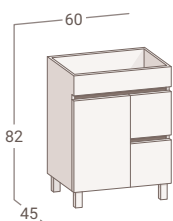

Columna Sil
(pag. 90)

168 €

Mueble Sil de 80, kit blanco / Encimera cerámica Extrafino / Espejo Lagos / Grifo Monk / Columna Sil

TIRADOR

Negro

Blanco

SIL FONDO 45cm

Mueble + patas
Encimera Cerámica extrafino
Total