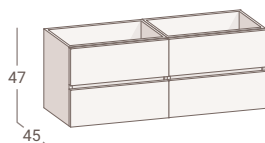

Espejo Marco negro rectangular 120 (pag. 100)

100 €

OFERTA 120cm
mueble + lavabo

559 €

~~667 €~~

Mueble Berk de 60 odila x2 / Encimera cerámica Extrafino 120 2 senos / Espejo Marco negro rectangular / Grifo Monk x2