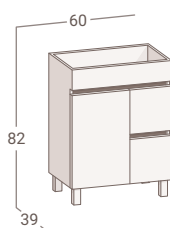

SIL FONDO 39cm

Mueble + patas
Encimera Cerámica extrafino
Total

60	80
174 €	187 €
92 €	116 €
266 €	303 €

P.V.P. Oferta liquidación

226 €   258 €