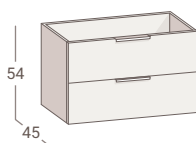

ÁVALON

	60	80	100
Mueble suspendido	309 €	339 €	369 €
Encimera Cerámica extrafino	75 €	92 €	126 €
Total	384 €	431 €	495 €