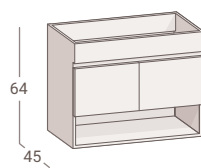

60	80
SETE 2 PUERTAS		
Mueble suspendido	186 €	199 €
Encimera Cerámica extrafino	75 €	92 €
Total	261 €	291 €
P.V.P. Oferta	244 €	269 €