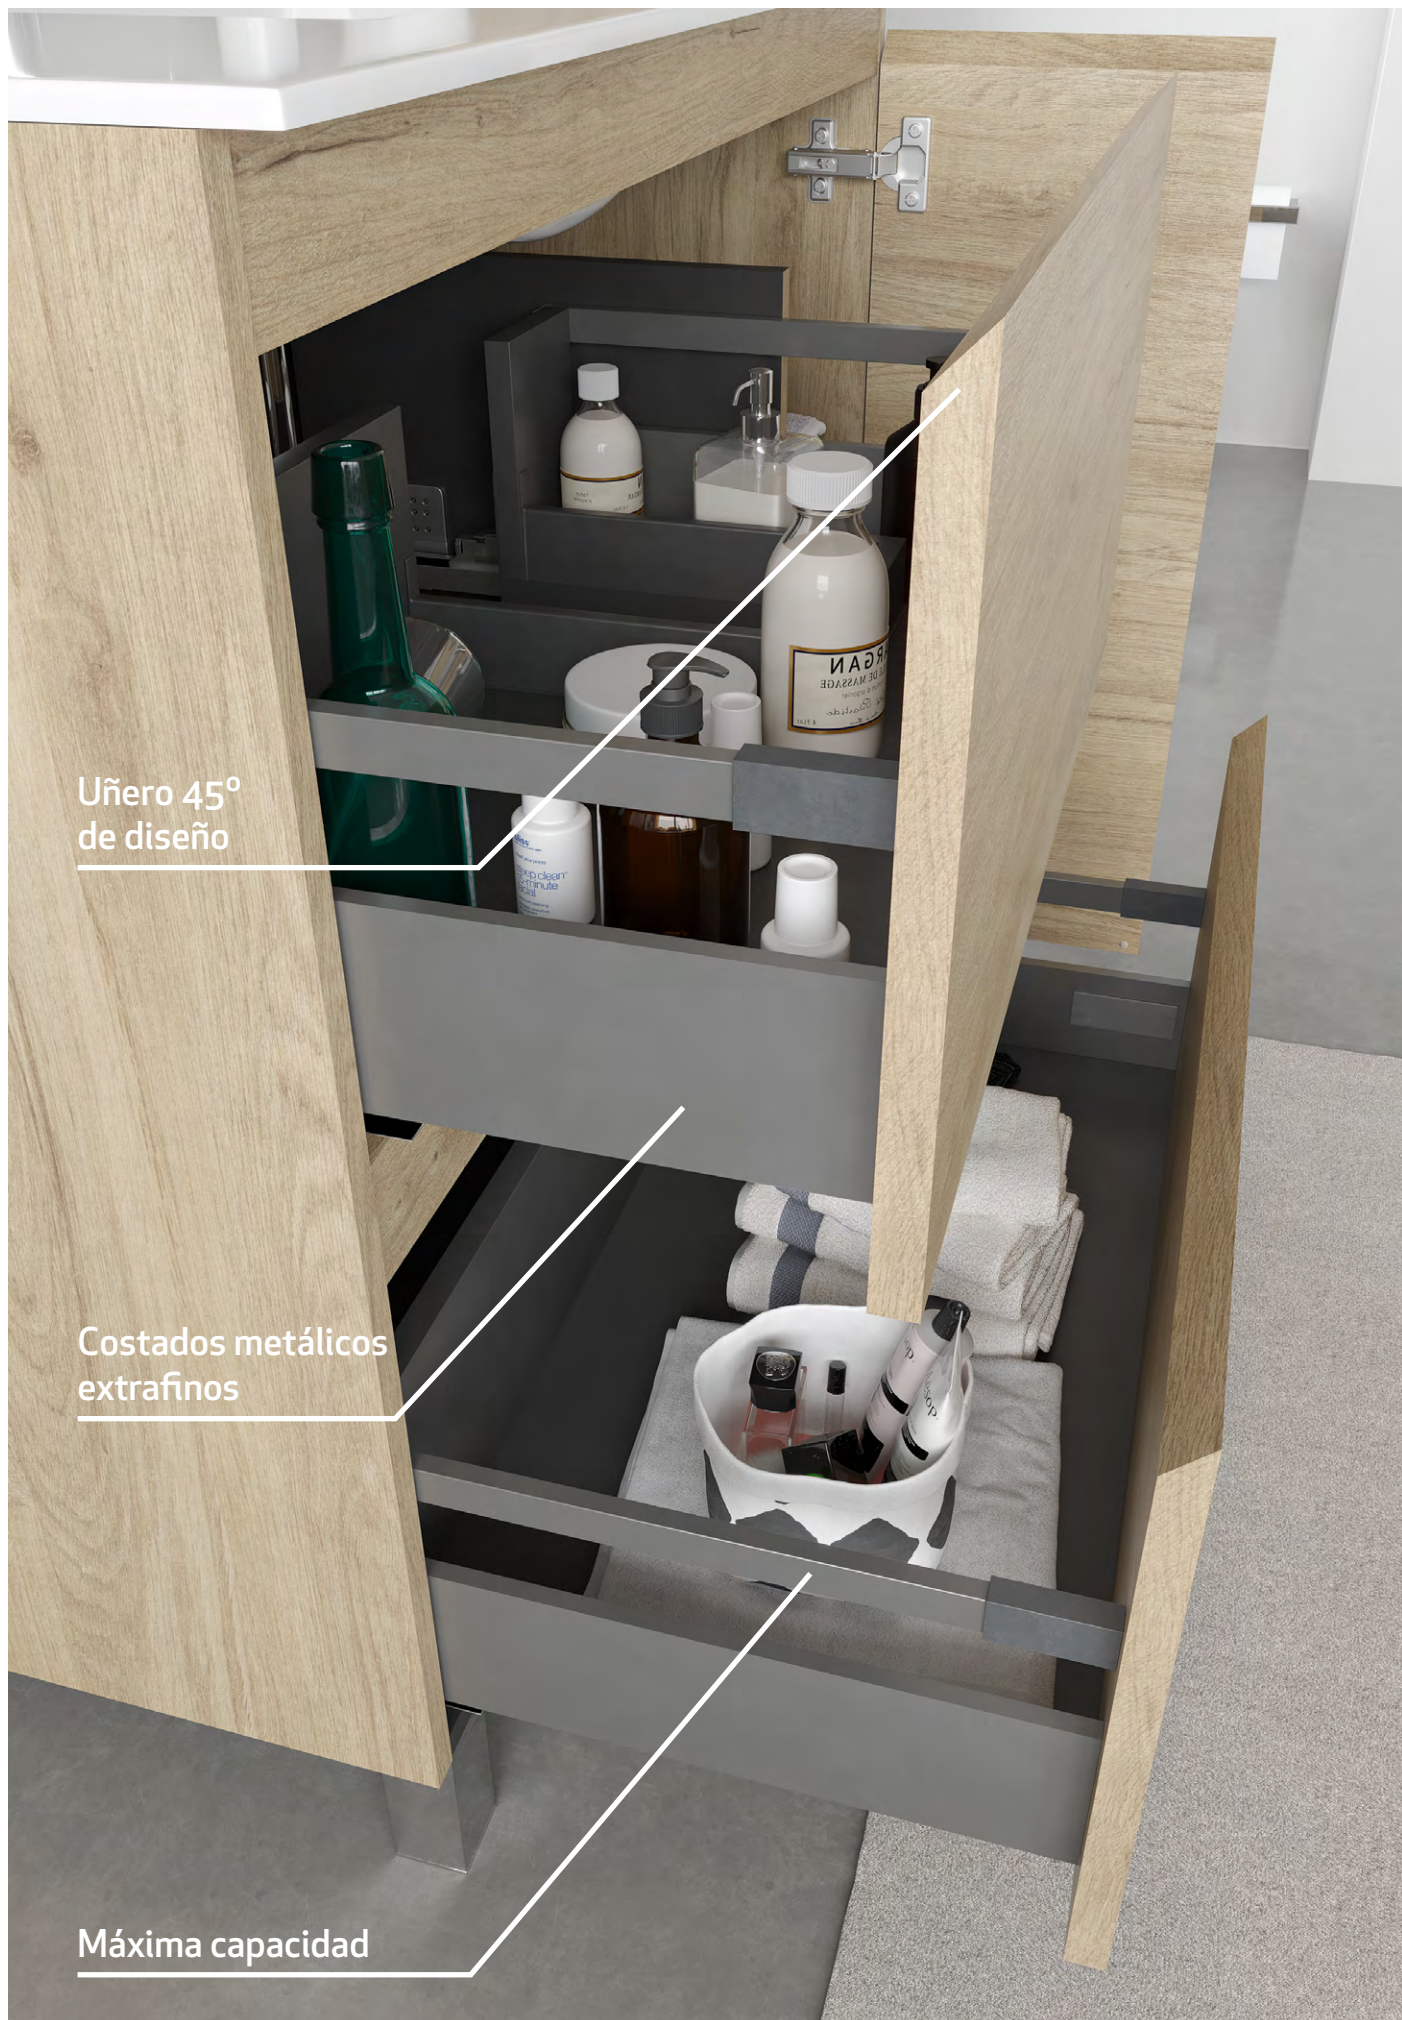

Uñero 45°
de diseño

Costados metálicos
extrafinos

Máxima capacidad