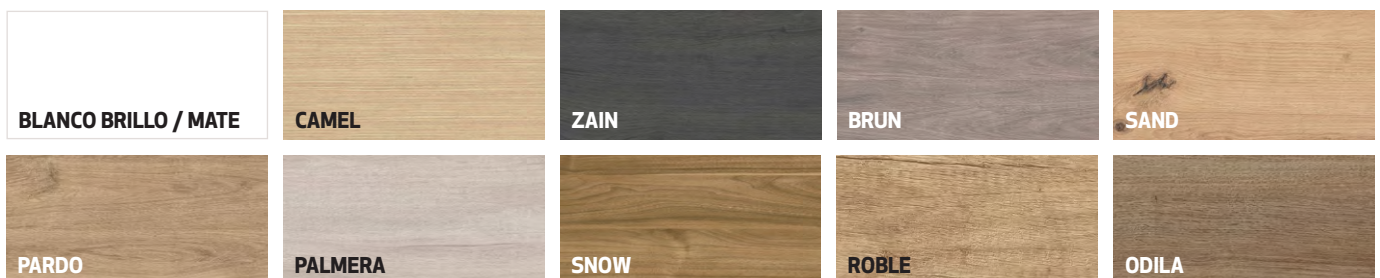

ACABADOS MUEBLES AUXILIARES

TAPAS

STEIN NUEVO MODELO

PIEDRA
3 acabados
Indicar calados

	2cm
60	199 €
70	235 €
80	263 €
90	299 €
100	327 €
120 1s	398 €
120 2s	449 €
140 1s	538 €
140 2s	589 €

COLOR
4 acabados
Indicar calados