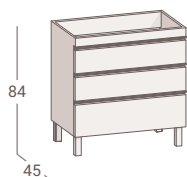

TIRADOR

RIESI 3 CAJONES

	60	70	80	100
Mueble + patas	346 €	369 €	394 €	419 €
Encimera Cerámica extrafino	75 €	86 €	92 €	126 €
Total	421 €	455 €	486 €	545 €