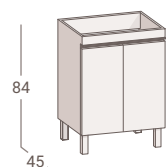

RIESI 2 PUERTAS

	60
Mueble + patas	209 €
Encimera Cerámica extrafino	75 €
Total	284 €