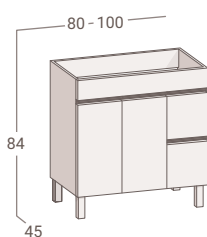

TIRADOR

ASPRA	60	80	100
Mueble + patas	197 €	218 €	245 €
Encimera Cerámica extrafino	75 €	92 €	126 €
Total	272 €	310 €	371 €
P.V.P. Oferta liquidación	231 €	264 €	315 €