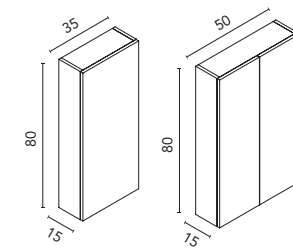

* **Conj. completo:** Luminaria Lucce 30 + espejo Murano + lavabo cerámico Slim + mueble Band. Lavabo con seno desplazado a la izquierda para la medida de 90cm 2C1P.

Columna Band

30 2P	Reversible	C0074113	C0074114	C0074115	C0074117	C0074116	€
							203