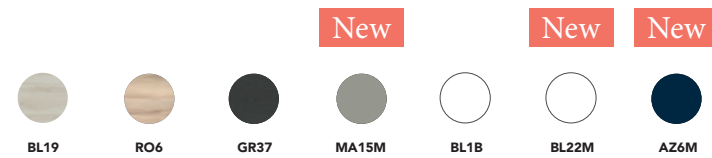

Vitale · lavabo sobre encimera

Set	Mueble + Encimera	C0076464	C0076465	C0076466	C0076470	C0076467	C0076468	C0076469	€
Set 60 2C	Mueble + Encimera	C0076464	C0076465	C0076466	C0076470	C0076467	C0076468	C0076469	355
	Conjunto completo*	C0076492	C0076493	C0076494	C0076498	C0076495	C0076496	C0076497	440
Set 80 2C	Mueble + Encimera	C0076471	C0076472	C0076473	C0076477	C0076474	C0076475	C0076476	399
	Conjunto completo*	C0076499	C0076500	C0076501	C0076505	C0076502	C0076503	C0076504	495
Set 100 2C	Mueble + Encimera	C0076478	C0076479	C0076480	C0076484	C0076481	C0076482	C0076483	475
	Conjunto completo*	C0076506	C0076507	C0076508	C0076512	C0076509	C0076510	C0076511	580
Set 120 4C	Mueble + Encimera	C0076485	C0076486	C0076487	C0076491	C0076488	C0076489	C0076490	799
	Conjunto completo*	C0076513	C0076514	C0076515	C0076519	C0076516	C0076517	C0076518	899

* Conj. completo: Luminaria Lucce 30 + espejo Murano + encimera en PVC Blanco Mate + mueble Vitale. Para el acabado MA15M la encimera será PVC Arena Mate.

Lavabo no incluido en los conjuntos. Opciones de lavabos en página 52.