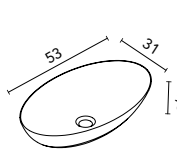

Lavabos sobre encimera

Oval

BLANCO €

45x30 127553 **269**

Lavabo solid surface acabado mate. Incluye embellecedor serigrafiado en el mismo tono que el lavabo.

Sun

COTTON NEGRO ARENA €

Ø36 128821 128409 126288 **269**

Lavabo cerámico acabado mate.

Nysa

BLANCO €

Ø35 125816 **118**

Lavabo cerámico acabado brillo.

Block

COTTON NEGRO ARENA €

45,5x33 128822 128410 126289 **269**

Lavabo cerámico acabado mate.

Zala

BLANCO €

36x36 125817 **118**

Lavabo cerámico acabado brillo.

Taos

BLANCO €

44,4x28 126290 **214**

Lavabo solid surface acabado mate.

Nomia

BLANCO €

50x39 125818 **118**

Lavabo cerámico acabado brillo.

Volta

BLANCO €

53x31 126724 **214**

Lavabo solid surface acabado mate.

Complementos

Sumi

BLANCO NEGRO CROMO €

Ø93,5 Soporte secador C0073313 C0073318 C0073309 **32**

Acabados blanco y negro mate y cromo brillo. Accesorio sin taladro, no necesita elementos de fijación. Material: latón. Soporta hasta 5kg de peso.

Sumi

BLANCO NEGRO CROMO €

Ø60 Soporte plancha C0073195 C0073196 C0073194 **54**

Acabados blanco y negro mate y cromo brillo. Accesorio sin taladro, no necesita elementos de fijación. Material: latón. Soporta hasta 5kg de peso.

Sumi

BLANCO NEGRO CROMO €

27,5 Toallero barra C0073283 C0073288 C0073278 **59**

37,5 Toallero barra C0073298 C0073303 C0073293 **64**

Acabados blanco y negro mate y cromo brillo. Accesorio sin taladro, no necesita elementos de fijación. Material: latón. Soporta hasta 5kg de peso. Tubo de Ø16 mm.

Sumi

BLANCO NEGRO CROMO €

Portarrollos C0074258 C0074259 C0074257 **44**

Acabados blanco y negro mate y cromo brillo. Accesorio sin taladro, no necesita elementos de fijación. Material: latón. Chapa de 2mm. Tubo de Ø16mm

Sumi

BLANCO NEGRO CROMO €

Toallero percha C0074261 C0074262 C0074260 **34**