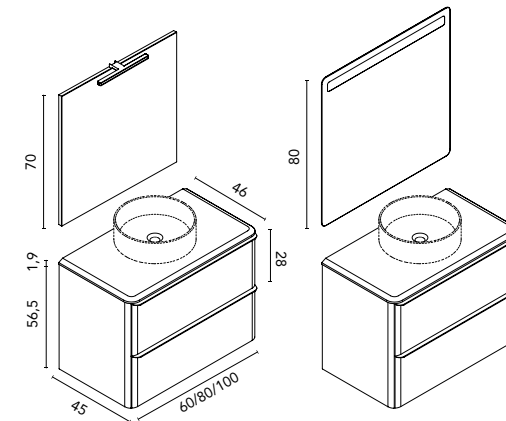

* Más espejos y accesorios a partir de la página 48