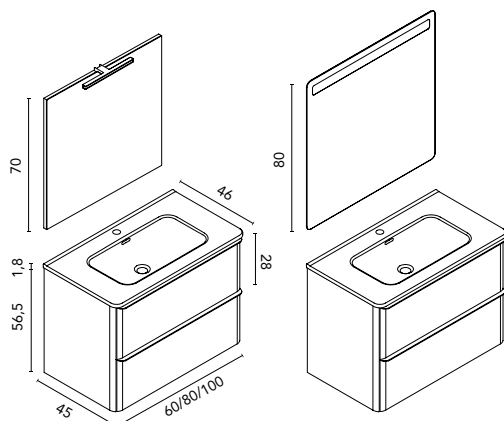

* Más espejos y accesorios a partir de la página 48