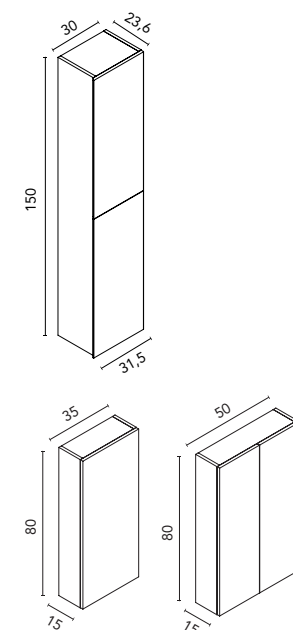

Columna Alfa

	RO5	FR2	MA15M	BL18B	BL20M	€
30 2P Reversible	C0074210	C0074211	C0074214	C0074212	C0074213	256

Distribución interior: Un estante fijo en madera, dos estantes regulables en madera. Puertas con cierre amortiguado.

Altos Style

	RO5	FR2	MA15M	BL18B	BL20M	€
35 1P Reversible	C0074263	C0074216	C0073198	C0074218	C0073197	157
50 2P	C0074215	C0074217	C0073331	C0074219	C0073199	184

Distribución interior: Dos estantes regulables en cristal. Puertas con cierre amortiguado.

Acabados Alfa

Recubrimiento 2D

Más opciones de medidas y acabados en nuestro Catálogo Modular.

MODULAR

* Más espejos y accesorios a partir de la página 48