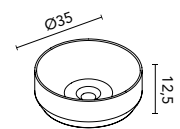

Lavabo cerámico acabado mate.

Nysa

BLANCO €

Ø35 125816 **118**

Lavabo cerámico acabado brillo.

Block

COTTON NEGRO ARENA €

45,5x33 128822 128410 126289 **269**