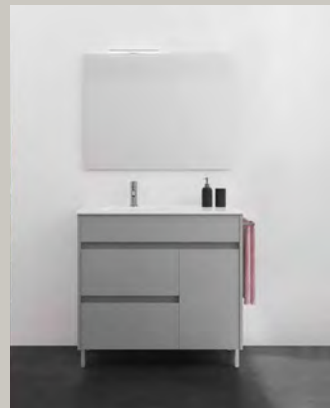

Band
Desde 404€

Little
Desde 393€

Street
Desde 255€

Enjoy
Desde 247€

Elegance
Desde 266€

Royo,
especialista
en mueble
de baño

Los precios comparados corresponden a la medida de 80cm con opción mueble + lavabo. A excepción de los packs.