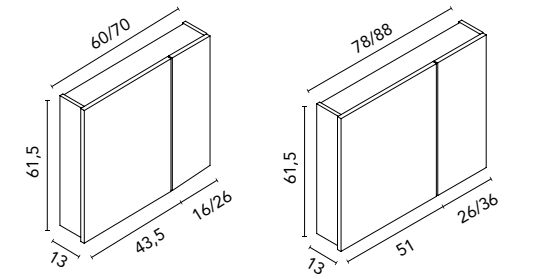

Luminarias

Llum

		€
30	124752	72
50	124753	110

Temperatura 5700K
Llum 30 · 8W / 798LM · Llum 50 · 12W / 1020LM

Luce

		€
30 (Black)	125158	72
30	123395	72
50	123396	110

Temperatura 5700K
Luce 30 · 8W / 798LM · Luce 50 · 12W / 1020LM

Uri

		€
20	126073	45
30	126266	72

Temperatura 4000K
Uri 20 · 3W / 300LM · Uri 30 · 4W / 400LM

Limit

		€
50	127234	88
60	127159	112
80	127160	138
100	127161	162
120	127162	174

Luminaria Limit no apta para camerinos.
Temperatura 4000K
Limit 60 · 15W / 1135LM · Limit 80 · 20W / 1480LM · Limit 100 · 25W / 1790LM · Limit 120 · 30W / 2130LM

Sunna

		€
15	126339	101
25	126217	101

Temperatura 4000K
5W / 400LM

Camerinos

Fenix

ESPEJO

			€
80x60	Camerino (50) + espejo (30) · Rev.	C0073470	352
90x60	Camerino (50) + espejo (40) · Rev.	C0073471	360
100x60	Camerino (50) + espejo (50) · Rev.	C0073472	364
100x60	Espejo (25) + camerino (50) + espejo (25) · Rev.	C0073474	452
120x60	Camerino (50) + espejo (70) · Rev.	C0073475	384
120x60	Camerino (50) + espejo (20) + camerino (50) · Rev.	C0073476	591

Distribución interior: 2 estantes de cristal. Altura: 60 cm. Profundidad 13 cm.

Conjunto compuesto por camerino (50x60 cm) junto con espejo más repisa. Camerino con costados exteriores y cantos en espejo, interiores en acabado mokka.

Tirador metálico cromado brillo. Puerta con posibilidad de apertura hacia la derecha o hacia la izquierda.

Espejo con trasera, sin rebaje, de 1,6 cm y canto espejo.

Repisa en gris aluminio satinado.

Camerinos

Nika

BLANCO

GRIS

	BLANCO	€	GRIS	€
60x61,5	119113	236	119865	255
70x61,5	119114	244	119754	288
80x61,5	119115	257	120094	300
90x61,5	119116	277	119755	309
100x61,5	119117	312	120316	345
120x61,5	119118	352	119756	387

Distribución interior: 2 estantes de cristal. Altura: 61,5 cm. Profundidad 13,5 cm.