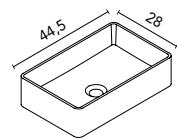

Nomia

BLANCO €

50x39 125818 **118**

Lavabo cerámico acabado brillo.