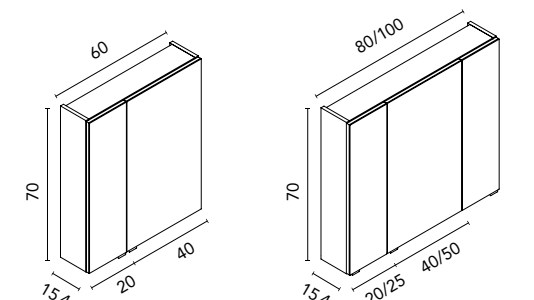

Distribución interior: 2 estantes de cristal. Altura: 61,5 cm. Profundidad 13,5 cm.

Camerino con bisagras de cierre amortiguado. Perfil disponible en dos acabados, lacado blanco y melamina gris metálica.