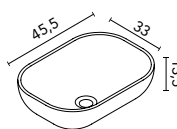

Zala

BLANCO €

36x36 125817 **118**

Lavabo cerámico acabado brillo.