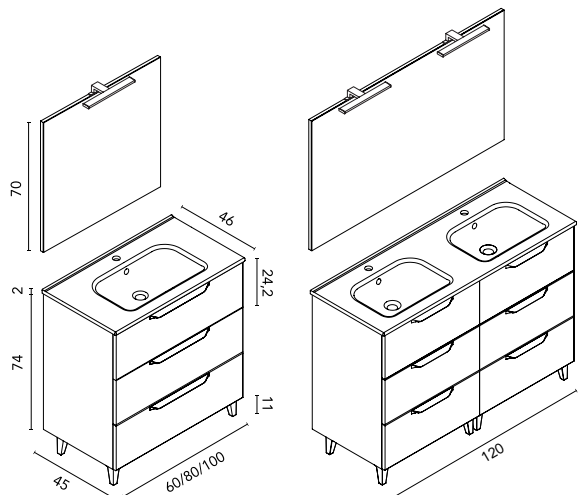

Urban · lavabo integrado

		BL19	RO6	GR37	BL20M	€
Set 60 3C	Mueble + Lavabo	C0073259	C0073256	C0073258	C0073257	523
	Conjunto completo*	C0073243	C0073240	C0073242	C0073241	608
Set 80 3C	Mueble + Lavabo	C0073263	C0073260	C0073262	C0073261	562
	Conjunto completo*	C0073247	C0073244	C0073246	C0073245	654
Set 100 3C	Mueble + Lavabo	C0073267	C0073264	C0073266	C0073265	654
	Conjunto completo*	C0073251	C0073248	C0073250	C0073249	779
Set 120 6C	Mueble + Lavabo	C0073271	C0073268	C0073270	C0073269	1138
	Conjunto completo*	C0073255	C0073252	C0073254	C0073253	1251

* Conj. completo: Luminaria Uri 30 + espejo Murano + lavabo cerámico Slim + mueble Urban.

Columna Urban

	BL19	RO6	GR37	BL20M	€
35 2P Reversible	C0073316	C0073317	C0074658	C0073320	282

Distribución interior: Un estante fijo en madera, dos estantes regulables en madera. Puertas con cierre amortiguado.

Altos Style

	BL19	RO6	GR37	BL20M	€
35 1P Reversible	C0072561	C0072030	C0072562	C0073197	157
50 2P	C0072565	C0072034	C0072566	C0073199	184

Distribución interior: Dos estantes regulables en cristal. Puertas con cierre amortiguado.

* Más espejos y accesorios a partir de la página 48