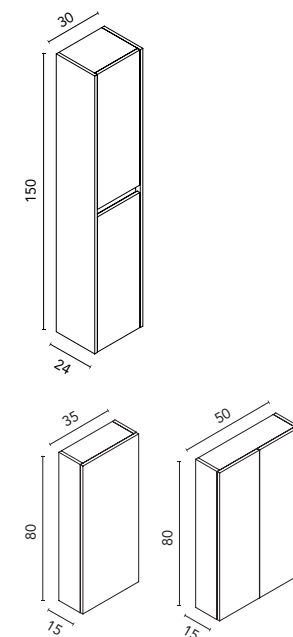

Sansa · lavabo integrado

			New			New		€
		GR21	RO14	NO14	BL1B	AZ6B	GR16B	
Set 60 3C	Mueble + Lavabo	C0072558	C0076737	C0072559	C0072556	C0076738	C0072557	365
	Conjunto completo*	C0072543	C0076735	C0072544	C0072541	C0076736	C0072542	431
Set 80 3C	Mueble + Lavabo	C0072514	C0076741	C0072515	C0072512	C0076742	C0072513	418
	Conjunto completo*	C0072504	C0076739	C0072505	C0072502	C0076740	C0072503	483
Set 100 3C	Mueble + Lavabo	C0072519	C0076745	C0072520	C0072517	C0076746	C0072518	509
	Conjunto completo*	C0072509	C0076743	C0072510	C0072507	C0076744	C0072508	576
Set 120 6C	Mueble + Lavabo	C0072634	C0076749	C0072635	C0072632	C0076750	C0072633	770
	Conjunto completo*	C0072629	C0076747	C0072630	C0072627	C0076748	C0072628	870

* Conj. completo: Luminaria Uri 30 + espejo Murano + lavabo cerámico Slim + mueble Sansa.