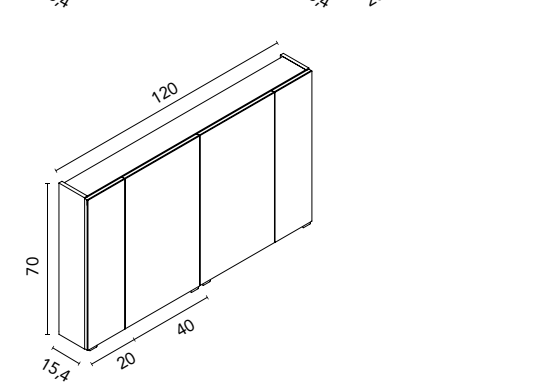

Distribución interior: 2 estantes de cristal. Altura: 61,5 cm. Profundidad 13,5 cm.

Camerino con bisagras de cierre amortiguado. Perfil disponible en dos acabados, lacado blanco y melamina gris metálica.