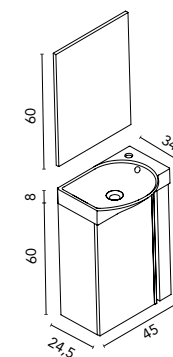

Enjoy · fondo 27,5

ENJOY · C0072007
45 1P · BLANCO BRILLO
Precio pack completo.

247 €

Luminaria URI 20
126073 · **45 €**

Percha SUMI
Negro Mate
C0074262 · **34 €**

Acabados Enjoy

Elegance · fondo 34

ELEGANCE · C0071640
45 1P · GRIS ARENADO
Precio pack completo.

266 €

Luminaria URI 20
126073 · **45 €**

Percha SUMI
Cromo
C0074260 · **34 €**

Acabados Elegance

Enjoy · pack

45 1P Pack completo* C0072010 C0072008 C0072007 **247 €**

* Pack completo: Mueble Enjoy + lavabo cerámico + espejo. Pack indivisible (50x75x32,5 cm).
Distribución interior puertas: Un estante en cristal.

Recubrimiento 2D

Elegance · pack

45 1P Pack completo* C0071640 C0071639 C0071641 C0073565 C0071644 **266 €**

* Pack completo: Mueble Elegance + lavabo cerámico + espejo. Pack indivisible (50x75x32,5 cm).
Distribución interior puertas: Un estante en madera.

Melamina

Lacado alto brillo