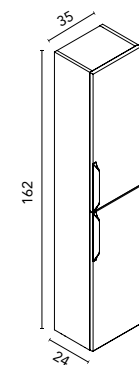

Columna Urban

	BL19	RO6	GR37	BL20M	€
35 2P Reversible	C0073316	C0073317	C0074658	C0073320	282

Distribución interior: Un estante fijo en madera, dos estantes regulables en madera. Puertas con cierre amortiguado.

Altos Style

	BL19	RO6	GR37	BL20M	€
35 1P Reversible	C0072561	C0072030	C0072562	C0073197	157
50 2P	C0072565	C0072034	C0072566	C0073199	184

Distribución interior: Dos estantes regulables en cristal. Puertas con cierre amortiguado.

* Más espejos y accesorios a partir de la página 48