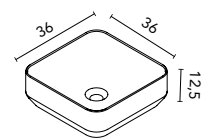

Taos

BLANCO €

44,4x28 126290 **214**

Lavabo solid surface acabado mate.