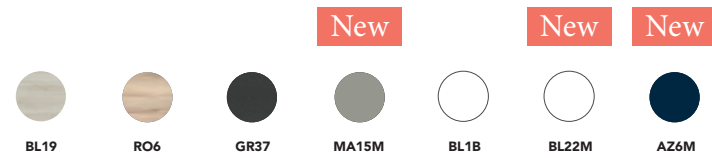

Vitale · fondo
reducido

Set	Descripción	BL19	RO6	GR37	MA15M	BL1B	BL22M	AZ6M	€
Set 60 2C	Mueble + Lavabo	C0072359	C0072591	C0072358	C0076659	C0072592	C0076660	C0076661	411
	Conjunto completo*	C0072353	C0072587	C0072352	C0076656	C0072588	C0076657	C0076658	496
Set 80 2C	Mueble + Lavabo	C0072362	C0072593	C0072361	C0076665	C0072594	C0076666	C0076667	457
	Conjunto completo*	C0072356	C0072589	C0072355	C0076662	C0072590	C0076663	C0076664	549
Set 60 3C	Mueble + Lavabo	C0072377	C0072373	C0072376	C0076671	C0072374	C0076672	C0076673	477
	Conjunto completo*	C0072367	C0072363	C0072366	C0076668	C0072364	C0076669	C0076670	562
Set 80 3C	Mueble + Lavabo	C0072382	C0072378	C0072381	C0076677	C0072379	C0076678	C0076679	523
	Conjunto completo*	C0072372	C0072368	C0072371	C0076674	C0072369	C0076675	C0076676	613

* Conj. completo: Luminaria Luce 30 + espejo Murano + lavabo cerámico Spirit + mueble Vitale.