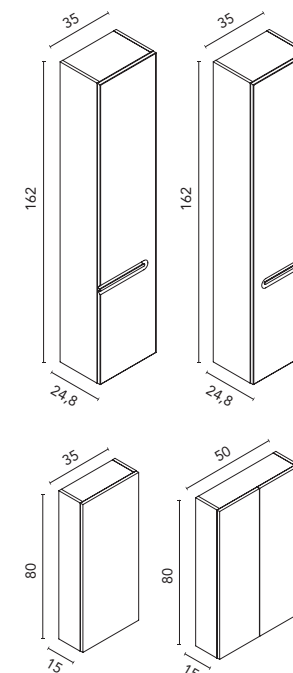

Columna Econic

	Lacado al agua sostenible					
	BL1B	BL22M	NG3M	AZ7M	VD18M	€
35 1P Apertura DCH	C0076308	C0076309	C0076310	C0076312	C0076313	329
Apertura IZQ	C0076316	C0076317	C0076318	C0076320	C0076321	329

Distribución interior: Un estante fijo en madera, cuatro estantes regulables en cristal.
Una puerta con cierre amortiguado.

Altos Style

	Lacado al agua sostenible					
	BL1B	BL22M	NG3M	AZ7M	VD18M	€
35 1P Reversible	C0070619	C0074680	C0074683	C0076832	C0076834	157
50 2P	C0070623	C0074684	C0074687	C0076833	C0076835	184

Distribución interior: Dos estantes regulables en cristal.
Puertas con cierre amortiguado.

Acabados Econic

☀️ Lacado alto brillo

⊖ Lacado mate

☼ Lacado mate al agua sostenible

Más opciones de medidas y acabados en nuestro Catálogo Modular.

MODULAR

* Más espejos y accesorios a partir de la página 48