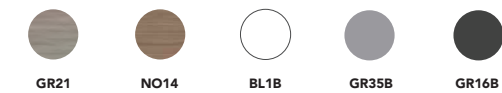

Elegance · pack

45 1P Pack completo* C0071640 C0071639 C0071641 C0073565 C0071644 **266 €**

* Pack completo: Mueble Elegance + lavabo cerámico + espejo. Pack indivisible (50x75x32,5 cm).
Distribución interior puertas: Un estante en madera.

Melamina

Lacado alto brillo