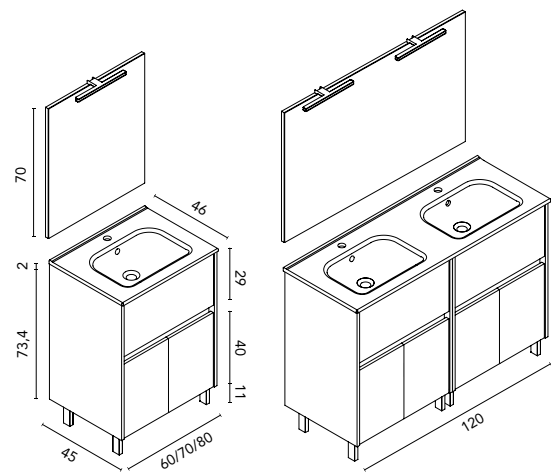

Band · lavabo integrado

Set	Mueble + Lavabo	C0074058	C0074059	C0074060	C0074062	C0074061	€
Set 60 1C2P	Mueble + Lavabo	C0074058	C0074059	C0074060	C0074062	C0074061	378
	Conjunto completo*	C0074053	C0074054	C0074055	C0074057	C0074056	431
Set 70 1C2P	Mueble + Lavabo	C0074068	C0074069	C0074070	C0074072	C0074071	399
	Conjunto completo*	C0074063	C0074064	C0074065	C0074067	C0074066	450
Set 80 1C2P	Mueble + Lavabo	C0074078	C0074079	C0074080	C0074082	C0074081	404
	Conjunto completo*	C0074073	C0074074	C0074075	C0074077	C0074076	464
Set 120 2C4P	Mueble + Lavabo	C0074273	C0074274	C0074275	C0074277	C0074276	783
	Conjunto completo*	C0074268	C0074269	C0074270	C0074272	C0074271	862
Set 80 2C1P	Mueble + Lavabo	C0074088	C0074089	C0074090	C0074092	C0074091	404
	Conjunto completo*	C0074083	C0074084	C0074085	C0074087	C0074086	464
Set 90 2C1P	Mueble + Lavabo	C0074098	C0074099	C0074100	C0074102	C0074101	450
	Conjunto completo*	C0074093	C0074094	C0074095	C0074097	C0074096	549
Set 100 2C1P	Mueble + Lavabo	C0074108	C0074109	C0074110	C0074112	C0074111	464
	Conjunto completo*	C0074103	C0074104	C0074105	C0074107	C0074106	568

* **Conj. completo:** Luminaria Lucce 30 + espejo Murano + lavabo cerámico Slim + mueble Band. Lavabo con seno desplazado a la izquierda para la medida de 90cm 2C1P.

Columna Band

30 2P	Reversible	C0074113	C0074114	C0074115	C0074117	C0074116	€
							203

Distribución interior: Un estante fijo en madera, dos estantes regulables en madera. Puertas con cierre amortiguado.

Altos Style

35 1P	Reversible	C0072032	C0070622	C0070619	C0074049	C0070620	€
							157
50 2P		C0072036	C0070626	C0070623	C0074051	C0070624	€
							184

Distribución interior: Dos estantes regulables en madera. Puertas con cierre amortiguado.

* Más espejos y accesorios a partir de la página 48

Melamina
Lacado alto brillo