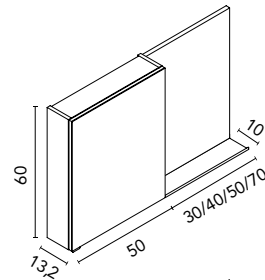

Camerinos

Fenix

ESPEJO

			€
80x60	Camerino (50) + espejo (30) · Rev.	C0073470	352
90x60	Camerino (50) + espejo (40) · Rev.	C0073471	360
100x60	Camerino (50) + espejo (50) · Rev.	C0073472	364
100x60	Espejo (25) + camerino (50) + espejo (25) · Rev.	C0073474	452
120x60	Camerino (50) + espejo (70) · Rev.	C0073475	384
120x60	Camerino (50) + espejo (20) + camerino (50) · Rev.	C0073476	591

Distribución interior: 2 estantes de cristal. Altura: 60 cm. Profundidad 13 cm.

Conjunto compuesto por camerino (50x60 cm) junto con espejo más repisa. Camerino con costados exteriores y cantos en espejo, interiores en acabado mokka.

Tirador metálico cromado brillo. Puerta con posibilidad de apertura hacia la derecha o hacia la izquierda.

Espejo con trasera, sin rebaje, de 1,6 cm y canto espejo.

Repisa en gris aluminio satinado.