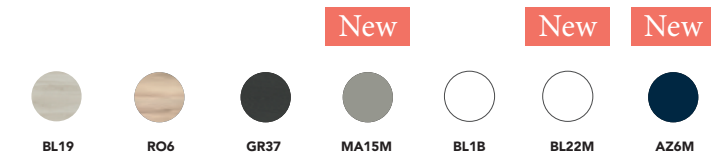

Set	Mueble + Lavabo	C0072421	C0072619	C0072420	C0076635	C0072620	C0076636	C0076637	€
Set 60 3C	Mueble + Lavabo	C0072421	C0072619	C0072420	C0076635	C0072620	C0076636	C0076637	477
	Conjunto completo*	C0072409	C0072611	C0072408	C0076632	C0072612	C0076633	C0076634	562
Set 80 3C	Mueble + Lavabo	C0072424	C0072621	C0072423	C0076641	C0072622	C0076642	C0076643	523
	Conjunto completo*	C0072412	C0072613	C0072411	C0076638	C0072614	C0076639	C0076640	613
Set 100 3C	Mueble + Lavabo	C0072427	C0072623	C0072426	C0076647	C0072624	C0076648	C0076649	602
	Conjunto completo*	C0072415	C0072615	C0072414	C0076644	C0072616	C0076645	C0076646	727
Set 120 6C	Mueble + Lavabo	C0072430	C0072625	C0072429	C0076653	C0072626	C0076654	C0076655	1059
	Conjunto completo*	C0072418	C0072617	C0072417	C0076650	C0072618	C0076651	C0076652	1165

* Conj. completo: Luminaria Lucce 30 + espejo Murano + lavabo cerámico Slim + mueble Vitale.

* Más espejos y accesorios a partir de la página 48