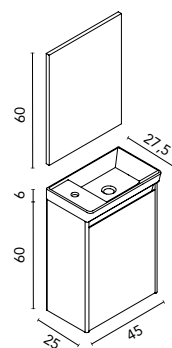

Enjoy · pack

45 1P Pack completo* C0072010 C0072008 C0072007 **247 €**

* Pack completo: Mueble Enjoy + lavabo cerámico + espejo. Pack indivisible (50x75x32,5 cm).
Distribución interior puertas: Un estante en cristal.