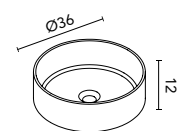

Lavabo cerámico acabado mate.

Nysa

BLANCO €

Ø35 125816 **118**

Lavabo cerámico acabado brillo.

Block

COTTON NEGRO ARENA €

45,5x33 128822 128410 126289 **269**