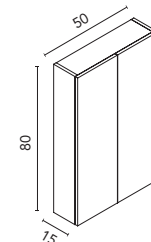

Columna Urban

	BL19	RO6	GR37	BL20M	€
35 2P Reversible	C0073316	C0073317	C0074658	C0073320	282

Distribución interior: Un estante fijo en madera, dos estantes regulables en madera. Puertas con cierre amortiguado.

Altos Style

	BL19	RO6	GR37	BL20M	€
35 1P Reversible	C0072561	C0072030	C0072562	C0073197	157
50 2P	C0072565	C0072034	C0072566	C0073199	184

Distribución interior: Dos estantes regulables en cristal. Puertas con cierre amortiguado.

* Más espejos y accesorios a partir de la página 48