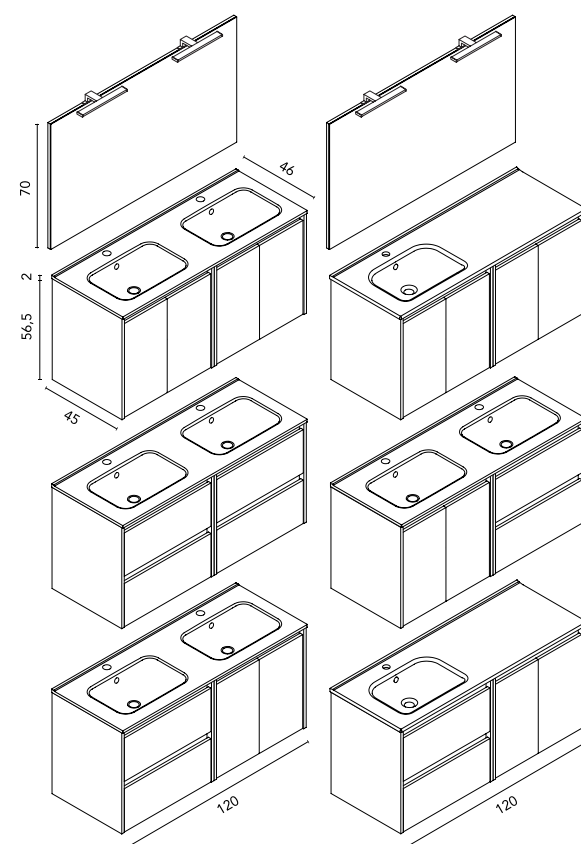

* Conj. completo: Luminaria Uri 30 + espejo Murano + lavabo cerámico Enzo + mueble Sansa.
La medida de 90 cm irá con lavabo cerámico Slim con seno desplazo izquierda.

Sansa · lavabo integrado

		GR21	RO14	NO14	BL1B	AZ6B	GR16B	€
Set 120 4P doble seno	Mueble + Lavabo	C0072682	C0076721	C0072683	C0072680	C0076722	C0072681	562
	Conjunto completo*	C0072672	C0076719	C0072673	C0072670	C0076720	C0072671	706
Set 120 4P seno IZQ.	Mueble + Lavabo	C0074420	C0076729	C0074421	C0074418	C0076730	C0074419	535
	Conjunto completo*	C0074415	C0076727	C0074416	C0074413	C0076728	C0074414	681
Set 120 4C doble seno	Mueble + Lavabo	C0072499	C0076717	C0072500	C0072497	C0076718	C0072498	667
	Conjunto completo*	C0072655	C0076715	C0072475	C0072653	C0076716	C0072654	779
Set 120 2P2C doble seno	Mueble + Lavabo	C0072687	C0076725	C0072688	C0072685	C0076726	C0072686	595
	Conjunto completo*	C0072677	C0076723	C0072678	C0072675	C0076724	C0072676	746
Set 120 2C2P doble seno	Mueble + Lavabo	C0072687	C0076725	C0072688	C0072685	C0076726	C0072686	595
	Conjunto completo*	C0072677	C0076723	C0072678	C0072675	C0076724	C0072676	746
Set 120 2C2P seno IZQ.	Mueble + Lavabo	C0074410	C0076733	C0074411	C0074408	C0076734	C0074409	568
	Conjunto completo*	C0074405	C0076731	C0074406	C0074403	C0076732	C0074404	719