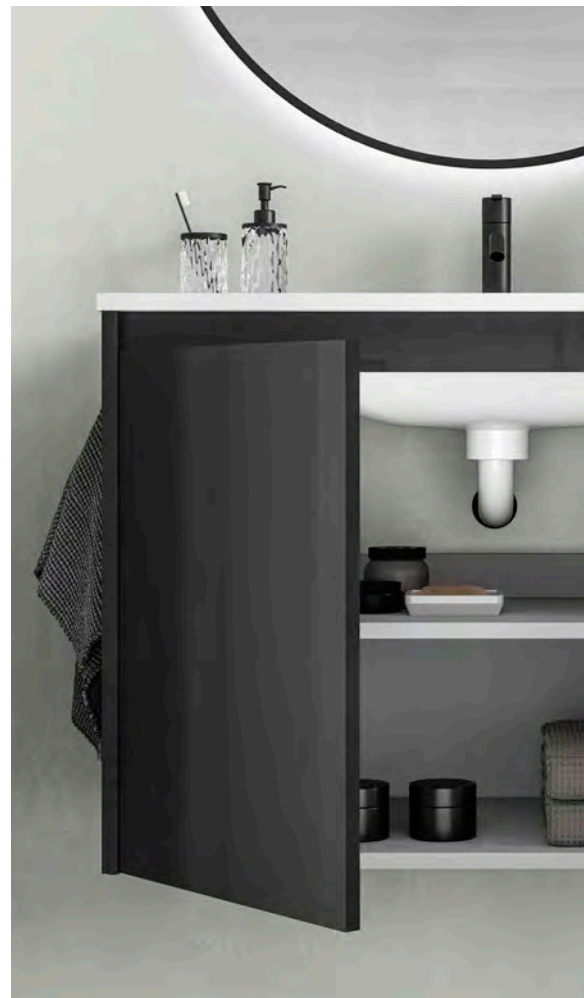

Columna SANSA
Antracita Brillo
C0074116 · **203 €**