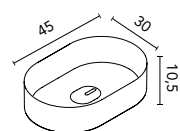

Sun

COTTON NEGRO ARENA €

Ø36 128821 128409 126288 **269**

Lavabo cerámico acabado mate.