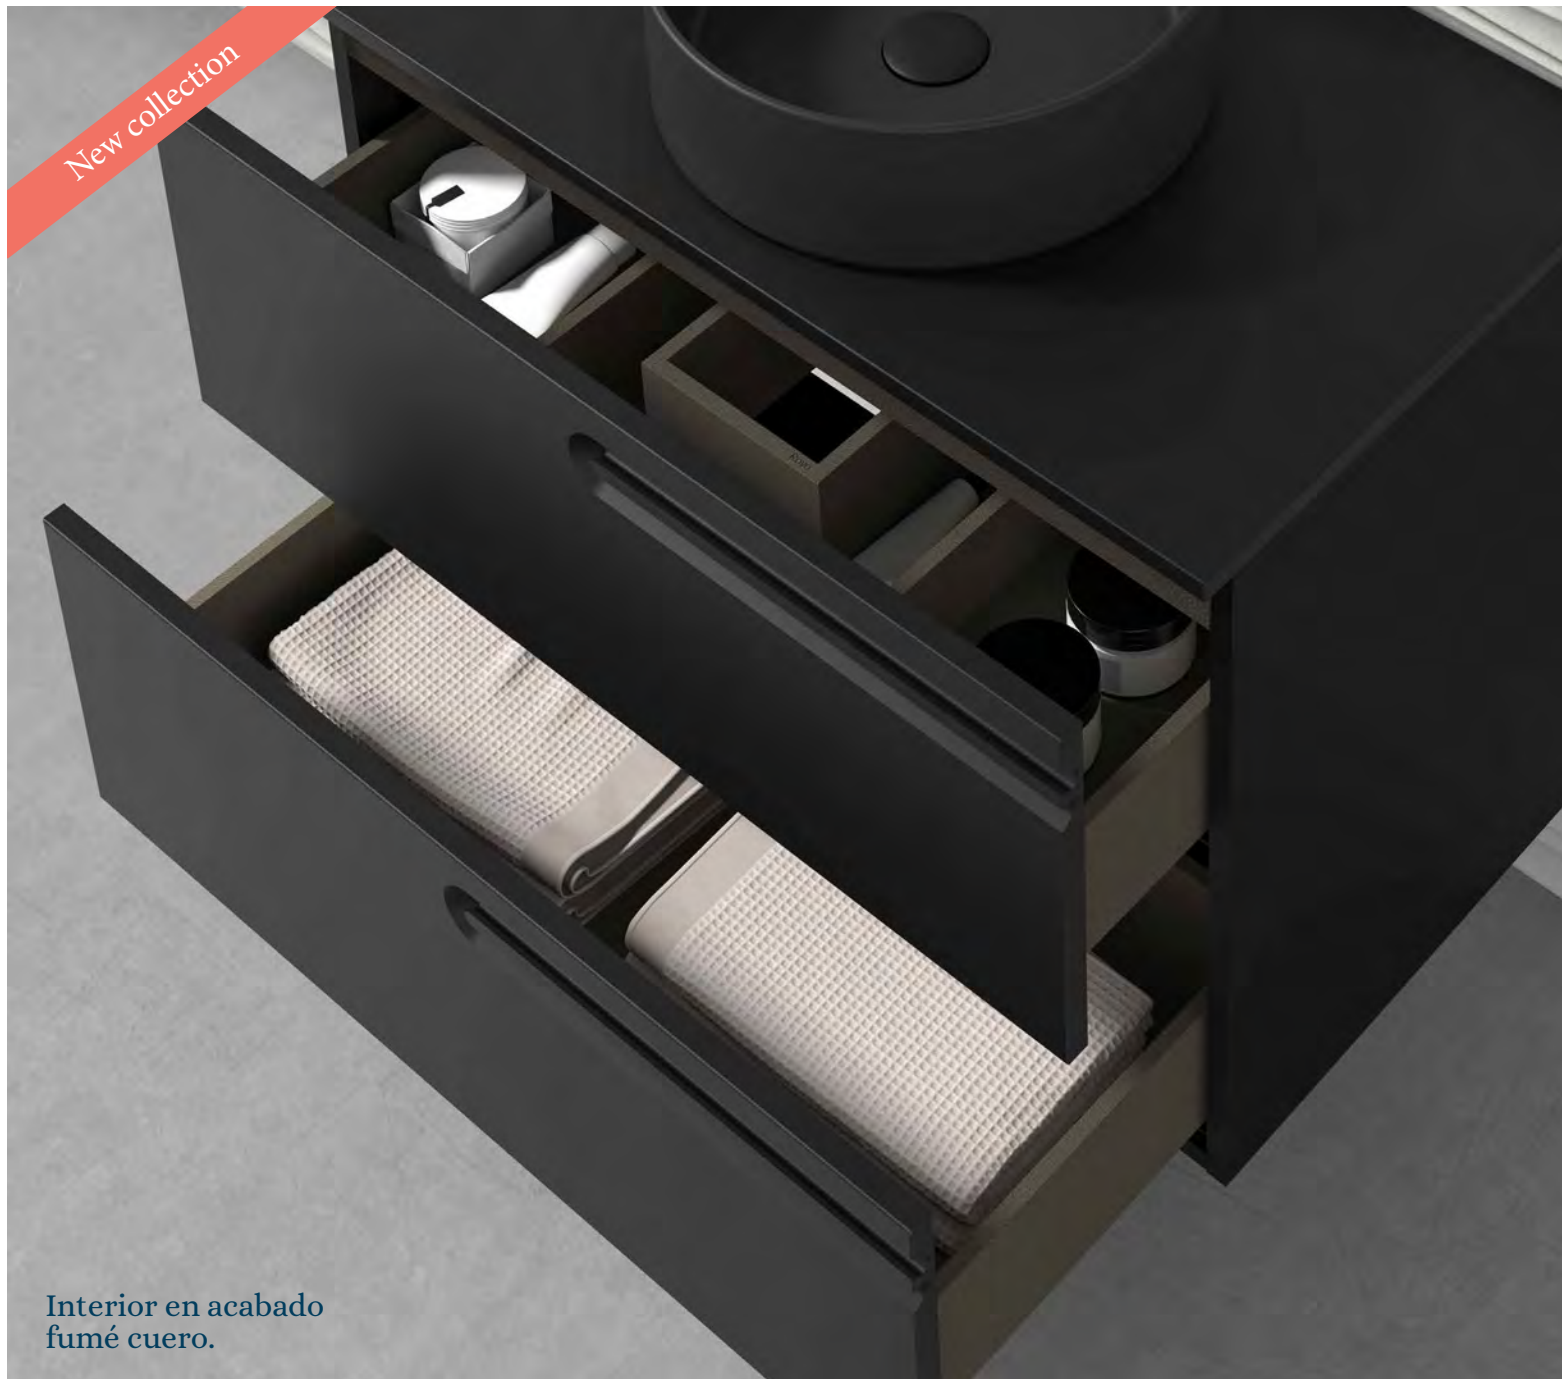

Interior en acabado fumé cuero.