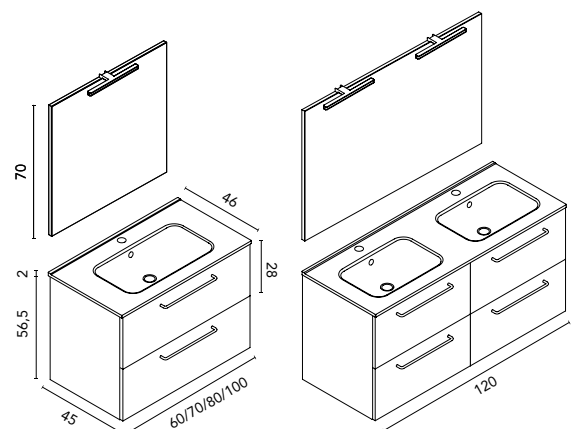

Nisy · lavabo integrado

		NO14	BL1B	GR35B	AZ6B	GR16B	€
Set 60 2C	Mueble + Lavabo	C0073999	C0074000	C0074002	C0074003	C0074001	319
	Conjunto completo*	C0073994	C0073995	C0073997	C0073998	C0073996	392
Set 70 2C	Mueble + Lavabo	C0074009	C0074010	C0074012	C0074013	C0074011	340
	Conjunto completo*	C0074004	C0074005	C0074007	C0074008	C0074006	418
Set 80 2C	Mueble + Lavabo	C0074019	C0074020	C0074022	C0074023	C0074021	352
	Conjunto completo*	C0074014	C0074015	C0074017	C0074018	C0074016	438
Set 100 2C	Mueble + Lavabo	C0074029	C0074030	C0074032	C0074033	C0074031	431
	Conjunto completo*	C0074024	C0074025	C0074027	C0074028	C0074026	509
Set 120 4C	Mueble + Lavabo	C0074039	C0074040	C0074042	C0074043	C0074041	692
	Conjunto completo*	C0074034	C0074035	C0074037	C0074038	C0074036	811

* Conj. completo: Luminaria Lucce 30 + espejo Murano + lavabo cerámico Enzo + mueble Nisy.