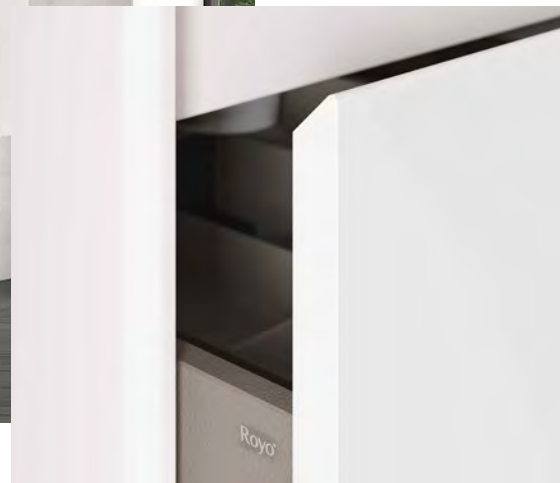

Alfa Compact · fondo 46

ALFA · C0074180
SET 80 2C · BLANCO MATE
Precio mueble + lavabo.

517 €

Precio conjunto premium.
Accesorio no incluido*.

C0076784 · **694 €**

Toallero SUMI
Negro Mate

C0073303 · **64 €**

Columna ALFA
Blanco Mate

C0074213 · **256 €**

Costados curvos con tirador ingletado integrado en el frente.

Alfa · lavabo integrado

		RO5	FR2	MA15M	BL18B	BL20M	€
Set 60 2C	Mueble + Lavabo	C0073372	C0073373	C0074174	C0073374	C0074173	450
	Conjunto completo*	C0074168	C0074169	C0074172	C0074170	C0074171	530
	Conjunto premium**	C0076776	C0076777	C0076780	C0076778	C0076779	629
Set 80 2C	Mueble + Lavabo	C0073376	C0073377	C0074181	C0073378	C0074180	517
	Conjunto completo*	C0074175	C0074176	C0074179	C0074177	C0074178	595
	Conjunto premium**	C0076781	C0076782	C0076785	C0076783	C0076784	694
Set 100 2C	Mueble + Lavabo	C0073384	C0073385	C0074195	C0073386	C0074194	648
	Conjunto completo*	C0074189	C0074190	C0074193	C0074191	C0074192	727
	Conjunto premium**	C0076786	C0076787	C0076790	C0076788	C0076789	830

* **Conj. completo:** Luminaria Luce 30 + espejo Murano + lavabo cerámico Slim + mueble Alfa.
** **Conj. premium:** Espejo Blaze + lavabo cerámico Slim + mueble Alfa.

ALFA · C0074654
SET 100 1P2C · FRESNO SAMARA
Precio mueble + lavabo.

691 €

Precio conjunto completo,
espejo y luminaria LED incluidos.
Accesorio no incluido*.

C0074649 · **780 €**

Toallero SUMI
Blanco Mate

C0073298 · **64 €**

Lavabo cerámico Enzo con opción de seno desplazado tanto a izquierda como a derecha.

Alfa · lavabo integrado