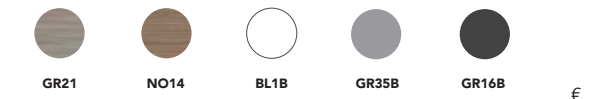

Columna Band

30 2P	Reversible	C0074113	C0074114	C0074115	C0074117	C0074116	€
							203

Distribución interior: Un estante fijo en madera, dos estantes regulables en madera. Puertas con cierre amortiguado.