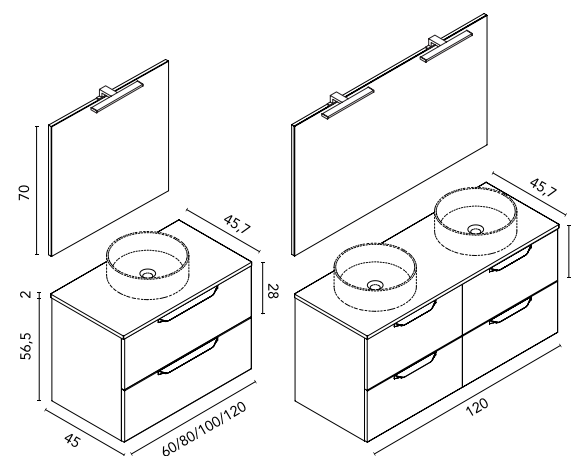

* Más espejos y accesorios a partir de la página 48