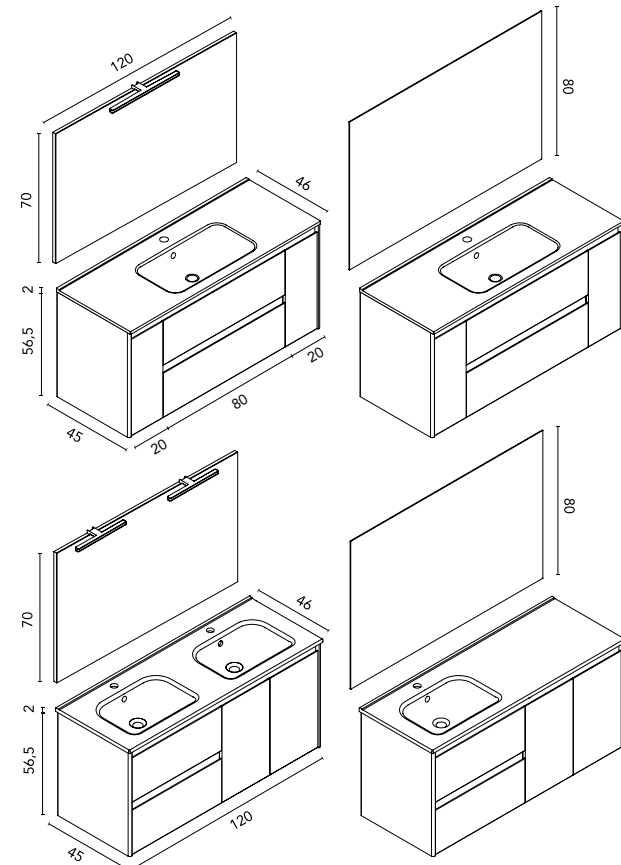

ALFA · C0073388
SET 120 1P2C1P · ROBLE NÓRDICO
Precio mueble + lavabo.

949 €

Precio conjunto completo, espejo y luminaria LED incluidos. Accesorio no incluido*.

C0074203 · **1027 €**

Percha SUMI
Cromo

C0074260 · **34 €**

Columna ALFA
Roble Nórdico

C0074210 · **256 €**

Alfa · lavabo integrado

	RO5	FR2	MA15M	BL18B	BL20M	€
Set 120 1P2C1P seno centrado	Mueble + Lavabo C0073388	C0073389	C0074209	C0073390	C0074208	949
	Conjunto completo* C0074203	C0074204	C0074207	C0074205	C0074206	1027
	Conjunto premium** C0076806	C0076807	C0076810	C0076808	C0076809	1129
Set 120 2C2P doble seno	Mueble + Lavabo C0073392	C0073393	C0074202	C0073394	C0074201	890
	Conjunto completo* C0074196	C0074197	C0074200	C0074198	C0074199	968
	Conjunto premium** C0076801	C0076802	C0076805	C0076803	C0076804	1059
Set 120 2C2P seno IZQ.	Mueble + Lavabo C0074398	C0074399	C0074402	C0074400	C0074401	850
	Conjunto completo* C0074393	C0074394	C0074397	C0074395	C0074396	929
	Conjunto premium** C0077239	C0077240	C0077243	C0077241	C0077242	1059

* **Conj. completo:** Luminaria Luce 30 + espejo Murano + lavabo cerámico Slim + mueble Alfa.
** **Conj. premium:** Espejo Blaze + lavabo cerámico Slim + mueble Alfa.
Para el conjunto de 120 1P2C1P, el conjunto completo está formado por la luminaria Luce 50 + lavabo cerámico Enzo. El conjunto premium está formado por el espejo Blaze + lavabo cerámico Enzo.