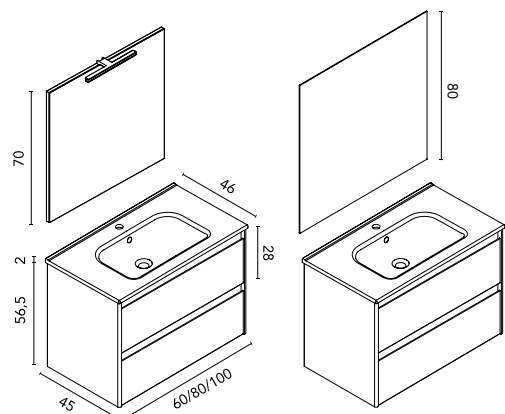

Alfa · lavabo integrado

		RO5	FR2	MA15M	BL18B	BL20M	€
Set 60 2C	Mueble + Lavabo	C0073372	C0073373	C0074174	C0073374	C0074173	450
	Conjunto completo*	C0074168	C0074169	C0074172	C0074170	C0074171	530
	Conjunto premium**	C0076776	C0076777	C0076780	C0076778	C0076779	629
Set 80 2C	Mueble + Lavabo	C0073376	C0073377	C0074181	C0073378	C0074180	517
	Conjunto completo*	C0074175	C0074176	C0074179	C0074177	C0074178	595
	Conjunto premium**	C0076781	C0076782	C0076785	C0076783	C0076784	694
Set 100 2C	Mueble + Lavabo	C0073384	C0073385	C0074195	C0073386	C0074194	648
	Conjunto completo*	C0074189	C0074190	C0074193	C0074191	C0074192	727
	Conjunto premium**	C0076786	C0076787	C0076790	C0076788	C0076789	830

* **Conj. completo:** Luminaria Luce 30 + espejo Murano + lavabo cerámico Slim + mueble Alfa.
** **Conj. premium:** Espejo Blaze + lavabo cerámico Slim + mueble Alfa.

ALFA · C0074654
SET 100 1P2C · FRESNO SAMARA
Precio mueble + lavabo.

691 €

Precio conjunto completo,
espejo y luminaria LED incluidos.
Accesorio no incluido*.

C0074649 · **780 €**

Toallero SUMI
Blanco Mate

C0073298 · **64 €**