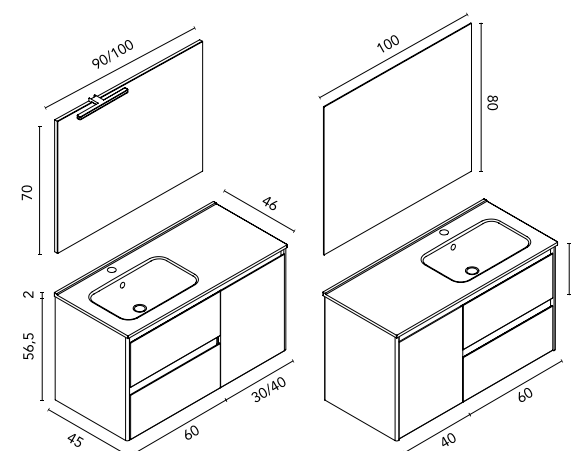

* Más espejos y accesorios a partir de la página 48