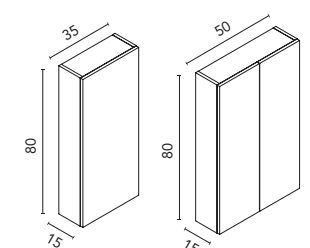

Columna Dai

		RO5	FR2	MA15M	BL18B	€
31,5 2P	Reversible	C0074210	C0074211	C0074214	C0074212	256

Distribución interior: Un estante fijo en madera, dos estantes regulables en madera.
 Puertas con cierre amortiguado.