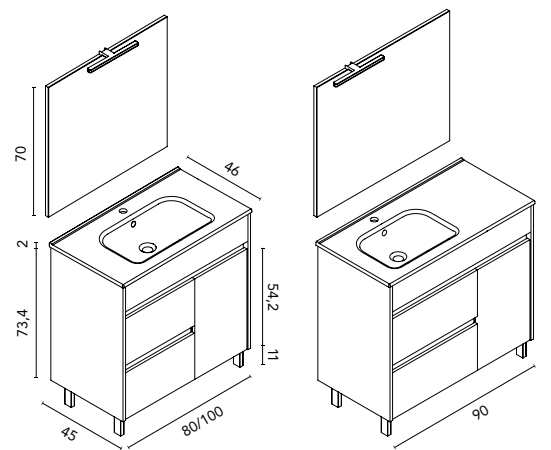

Band · lavabo integrado

Set	Mueble + Lavabo	C0074058	C0074059	C0074060	C0074062	C0074061	€
Set 60 1C2P	Mueble + Lavabo	C0074058	C0074059	C0074060	C0074062	C0074061	378
	Conjunto completo*	C0074053	C0074054	C0074055	C0074057	C0074056	431
Set 70 1C2P	Mueble + Lavabo	C0074068	C0074069	C0074070	C0074072	C0074071	399
	Conjunto completo*	C0074063	C0074064	C0074065	C0074067	C0074066	450
Set 80 1C2P	Mueble + Lavabo	C0074078	C0074079	C0074080	C0074082	C0074081	404
	Conjunto completo*	C0074073	C0074074	C0074075	C0074077	C0074076	464
Set 120 2C4P	Mueble + Lavabo	C0074273	C0074274	C0074275	C0074277	C0074276	783
	Conjunto completo*	C0074268	C0074269	C0074270	C0074272	C0074271	862
Set 80 2C1P	Mueble + Lavabo	C0074088	C0074089	C0074090	C0074092	C0074091	404
	Conjunto completo*	C0074083	C0074084	C0074085	C0074087	C0074086	464
Set 90 2C1P	Mueble + Lavabo	C0074098	C0074099	C0074100	C0074102	C0074101	450
	Conjunto completo*	C0074093	C0074094	C0074095	C0074097	C0074096	549
Set 100 2C1P	Mueble + Lavabo	C0074108	C0074109	C0074110	C0074112	C0074111	464
	Conjunto completo*	C0074103	C0074104	C0074105	C0074107	C0074106	568

* **Conj. completo:** Luminaria Lucce 30 + espejo Murano + lavabo cerámico Slim + mueble Band. Lavabo con seno desplazado a la izquierda para la medida de 90cm 2C1P.

Columna Band

30 2P	Reversible	C0074113	C0074114	C0074115	C0074117	C0074116	€
							203

Distribución interior: Un estante fijo en madera, dos estantes regulables en madera. Puertas con cierre amortiguado.

Altos Style

35 1P	Reversible	C0072032	C0070622	C0070619	C0074049	C0070620	€
							157
50 2P		C0072036	C0070626	C0070623	C0074051	C0070624	€
							184

Distribución interior: Dos estantes regulables en madera. Puertas con cierre amortiguado.

* Más espejos y accesorios a partir de la página 48

Melamina
Lacado alto brillo