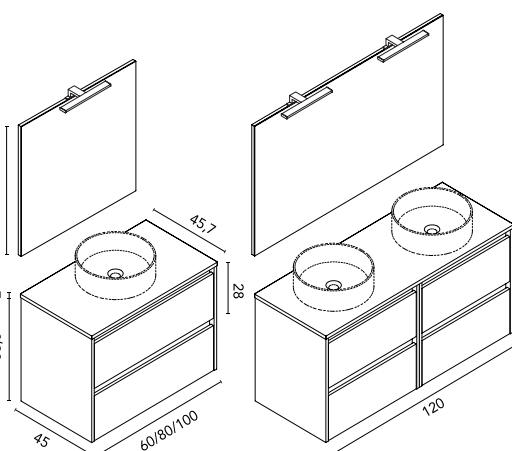

Sansa · suspendido · fondo 46

SANSA · C0076566
SET 80 2C · BLANCO BRILLO
Precio mueble + encimera.

316 €

Precio conjunto completo,
espejo y luminaria LED incluidos.

C0076590 · **394 €**

Lavabo NOMIA
Blanco Brillo

125818 · **118 €**