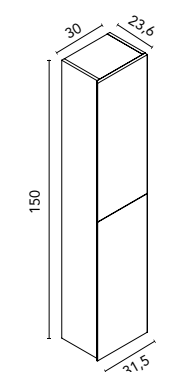

Columna Dai

		RO5	FR2	MA15M	BL18B	€
31,5 2P	Reversible	C0074210	C0074211	C0074214	C0074212	256

Distribución interior: Un estante fijo en madera, dos estantes regulables en madera.
 Puertas con cierre amortiguado.