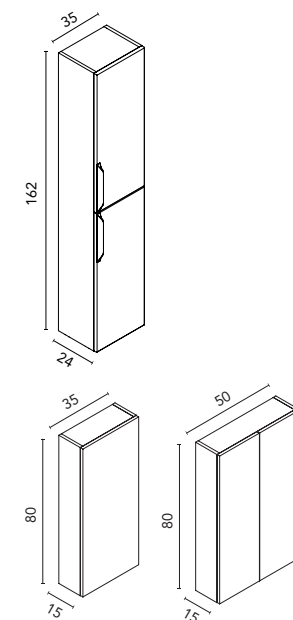

Acabados Wave

Blanco Nature · **BL19**

Beige Nature · **RO6**

Arena Mate · **MA15M**

Blanco Mate · **BL20M**

Columna Wave

		BL19	RO6	MA15M	BL20M	€
35 2P	Reversible	C0073316	C0073317	C0073319	C0073320	282

Distribución interior: Un estante fijo en madera, dos estantes regulables en madera. Puertas con cierre amortiguado.