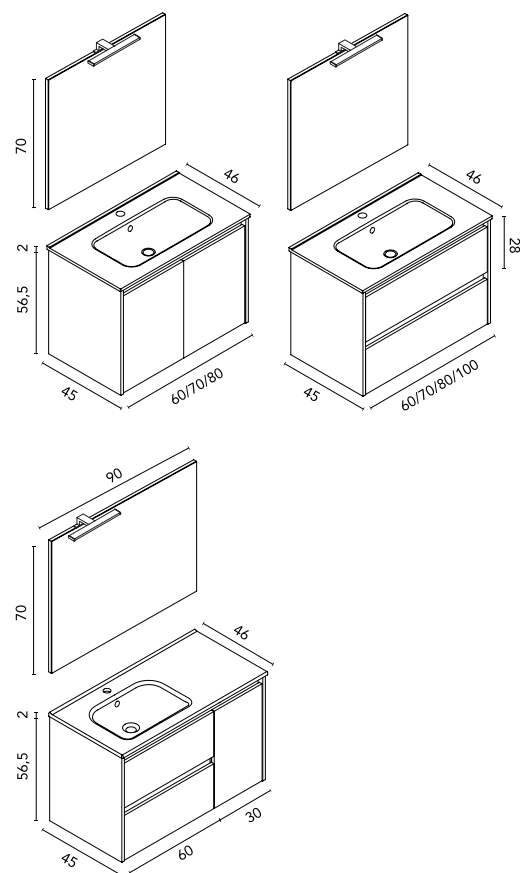

461 €

Precio conjunto completo,
espejo y luminaria LED incluidos.
Accesorio no incluido*.

C0075705 · **534 €**

Toallero SUMI
Negro Mate

C0073303 · **64 €**

Alto STYLE 1P
Gris Arenado

C0072032 · **157 €**

Sansa · lavabo integrado

		GR21	RO14	NO14	BL1B	AZ6B	GR16B	€
Set 60 2P	Mueble + Lavabo	C0072536	C0076705	C0072537	C0072534	C0076706	C0072535	225
	Conjunto completo*	C0072524	C0076703	C0072525	C0072522	C0076704	C0072523	314
Set 70 2P	Mueble + Lavabo	C0073328	C0076709	C0073329	C0073326	C0076710	C0073327	231
	Conjunto completo*	C0073323	C0076707	C0073324	C0073321	C0076708	C0073322	326
Set 80 2P	Mueble + Lavabo	C0072553	C0076713	C0072554	C0072551	C0076714	C0072552	236
	Conjunto completo*	C0072548	C0076711	C0072549	C0072546	C0076712	C0072547	334
Set 60 2C	Mueble + Lavabo	C0072479	C0076685	C0072480	C0072477	C0076686	C0072478	302
	Conjunto completo*	C0072639	C0076683	C0072640	C0072637	C0076684	C0072638	372
Set 70 2C	Mueble + Lavabo	C0072484	C0076689	C0072485	C0072482	C0076690	C0072483	328
	Conjunto completo*	C0072643	C0076687	C0072644	C0072641	C0076688	C0072642	395
Set 80 2C	Mueble + Lavabo	C0072489	C0076693	C0072490	C0072487	C0076694	C0072488	340
	Conjunto completo*	C0072647	C0076691	C0072648	C0072645	C0076692	C0072646	418
Set 90 2C1P seno IZQ.	Mueble + Lavabo	C0075710	C0076697	C0075711	C0075708	C0076698	C0075709	461
	Conjunto completo*	C0075705	C0076695	C0075706	C0075703	C0076696	C0075704	534
Set 100 2C	Mueble + Lavabo	C0072494	C0076701	C0072495	C0072492	C0076702	C0072493	404
	Conjunto completo*	C0072651	C0076699	C0072652	C0072649	C0076700	C0072650	483

* Conj. completo: Luminaria Uri 30 + espejo Murano + lavabo cerámico Enzo + mueble Sansa.
La medida de 90 cm irá con lavabo cerámico Slim con seno desplazo izquierda.