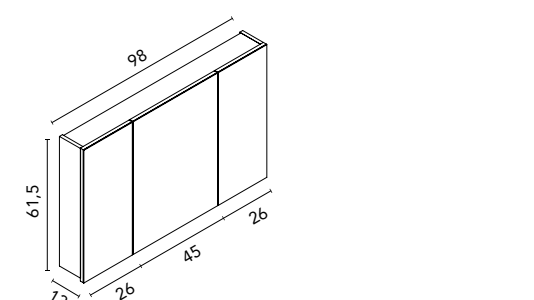

Luminarias

Llum

		€
30	124752	72
50	124753	110

Temperatura 5700K
Llum 30 · 8W / 798LM · Llum 50 · 12W / 1020LM

Luce

		€
30 (Black)	125158	72
30	123395	72
50	123396	110

Temperatura 5700K
Luce 30 · 8W / 798LM · Luce 50 · 12W / 1020LM

Uri

		€
20	126073	45
30	126266	72

Temperatura 4000K
Uri 20 · 3W / 300LM · Uri 30 · 4W / 400LM

Limit

		€
50	127234	88
60	127159	112
80	127160	138
100	127161	162
120	127162	174

Luminaria Limit no apta para camerinos.
Temperatura 4000K
Limit 60 · 15W / 1135LM · Limit 80 · 20W / 1480LM · Limit 100 · 25W / 1790LM · Limit 120 · 30W / 2130LM

Sunna

		€
15	126339	101
25	126217	101

Temperatura 4000K
5W / 400LM

Camerinos

Fenix

ESPEJO

			€
80x60	Camerino (50) + espejo (30) · Rev.	C0073470	352
90x60	Camerino (50) + espejo (40) · Rev.	C0073471	360
100x60	Camerino (50) + espejo (50) · Rev.	C0073472	364
100x60	Espejo (25) + camerino (50) + espejo (25) · Rev.	C0073474	452
120x60	Camerino (50) + espejo (70) · Rev.	C0073475	384
120x60	Camerino (50) + espejo (20) + camerino (50) · Rev.	C0073476	591

Distribución interior: 2 estantes de cristal. Altura: 60 cm. Profundidad 13 cm.

Conjunto compuesto por camerino (50x60 cm) junto con espejo más repisa. Camerino con costados exteriores y cantos en espejo, interiores en acabado mokka.

Tirador metálico cromado brillo. Puerta con posibilidad de apertura hacia la derecha o hacia la izquierda.

Espejo con trasera, sin rebaje, de 1,6 cm y canto espejo.

Repisa en gris aluminio satinado.

Camerinos

Nika

BLANCO

GRIS

	BLANCO	€	GRIS	€
60x61,5	119113	236	119865	255
70x61,5	119114	244	119754	288
80x61,5	119115	257	120094	300
90x61,5	119116	277	119755	309
100x61,5	119117	312	120316	345
120x61,5	119118	352	119756	387

Distribución interior: 2 estantes de cristal. Altura: 61,5 cm. Profundidad 13,5 cm.