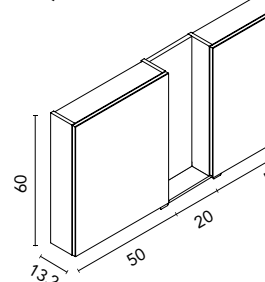

Camerinos

Fenix

ESPEJO

			€
80x60	Camerino (50) + espejo (30) · Rev.	C0073470	352
90x60	Camerino (50) + espejo (40) · Rev.	C0073471	360
100x60	Camerino (50) + espejo (50) · Rev.	C0073472	364
100x60	Espejo (25) + camerino (50) + espejo (25) · Rev.	C0073474	452
120x60	Camerino (50) + espejo (70) · Rev.	C0073475	384
120x60	Camerino (50) + espejo (20) + camerino (50) · Rev.	C0073476	591

Distribución interior: 2 estantes de cristal. Altura: 60 cm. Profundidad 13 cm.

Conjunto compuesto por camerino (50x60 cm) junto con espejo más repisa. Camerino con costados exteriores y cantos en espejo, interiores en acabado mokka.

Tirador metálico cromado brillo. Puerta con posibilidad de apertura hacia la derecha o hacia la izquierda.

Espejo con trasera, sin rebaje, de 1,6 cm y canto espejo.

Repisa en gris aluminio satinado.