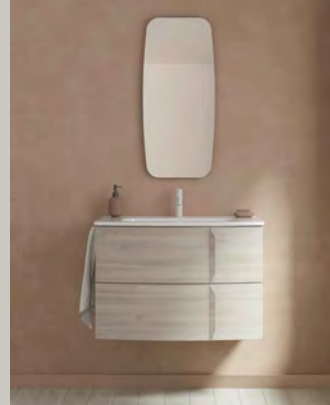

Dai
Desde 495€

Vitale
Desde 457€

Vida
Desde 418€

Nisy
Desde 352€

Band
Desde 404€

Wave
Desde 562€