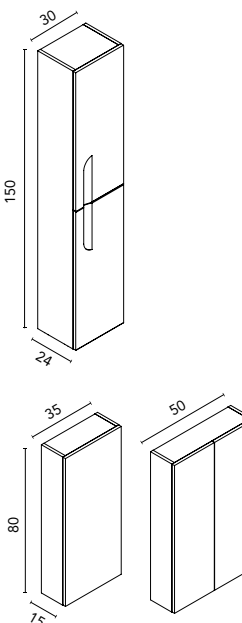

Altos
Style

Set	Descripción	BL19	RO6	GR37	MA15M	BL1B	BL22M	AZ6M	€
35 1P	Rev.	C0072561	C0072030	C0072562	C0073198	C0070619	C0074680	C0074682	157
50 2P	Rev.	C0072565	C0072034	C0072566	C0073331	C0070623	C0074684	C0074686	184

Distribución interior: Dos estantes regulables en cristal. Para los acabados lacados, dos estantes en madera.
Puertas con cierre amortiguado.