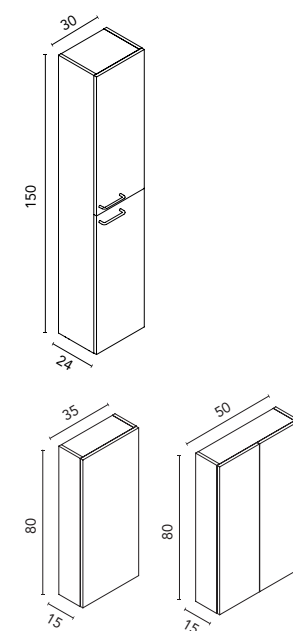

Columna Nisy

		NO14	BL1B	GR35B	AZ6B	GR16B	€
30 2P	Reversible	C0074044	C0074045	C0074047	C0074048	C0074046	203

Distribución interior: Un estante fijo en madera, dos estantes regulables en madera.
Puertas con cierre amortiguado.

Altos Style

		NO14	BL1B	GR35B	AZ6B	GR16B	€
35 1P	Reversible	C0070622	C0070619	C0074049	C0074050	C0070620	157
50 2P		C0070626	C0070623	C0074051	C0074052	C0070624	184

Distribución interior: Dos estantes regulables en madera.
Puertas con cierre amortiguado.

Acabados Nisy

Nogal Arenado · **NO14**

Blanco Brillo · **BL1B**

Galet Brillo · **GR35B**

Azul Navy Brillo · **AZ6B**

Antracita Brillo · **GR16B**

Melamina

Lacado alto brillo

* Más espejos y accesorios a partir de la página 48