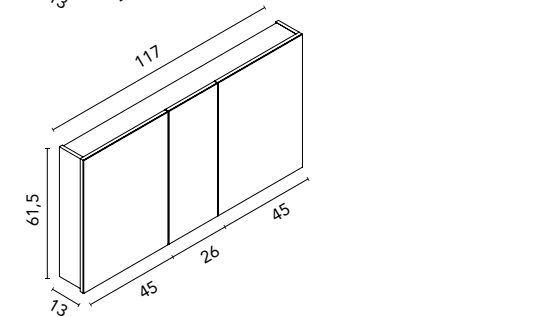

Luminarias

Llum

		€
30	124752	72
50	124753	110

Temperatura 5700K
Llum 30 · 8W / 798LM · Llum 50 · 12W / 1020LM

Luce

		€
30 (Black)	125158	72
30	123395	72
50	123396	110

Temperatura 5700K
Luce 30 · 8W / 798LM · Luce 50 · 12W / 1020LM

Uri

		€
20	126073	45
30	126266	72

Temperatura 4000K
Uri 20 · 3W / 300LM · Uri 30 · 4W / 400LM

Limit

		€
50	127234	88
60	127159	112
80	127160	138
100	127161	162
120	127162	174

Luminaria Limit no apta para camerinos.
Temperatura 4000K
Limit 60 · 15W / 1135LM · Limit 80 · 20W / 1480LM · Limit 100 · 25W / 1790LM · Limit 120 · 30W / 2130LM

Sunna

		€
15	126339	101
25	126217	101

Temperatura 4000K
5W / 400LM

Camerinos

Fenix

ESPEJO

			€
80x60	Camerino (50) + espejo (30) · Rev.	C0073470	352
90x60	Camerino (50) + espejo (40) · Rev.	C0073471	360
100x60	Camerino (50) + espejo (50) · Rev.	C0073472	364
100x60	Espejo (25) + camerino (50) + espejo (25) · Rev.	C0073474	452
120x60	Camerino (50) + espejo (70) · Rev.	C0073475	384
120x60	Camerino (50) + espejo (20) + camerino (50) · Rev.	C0073476	591

Distribución interior: 2 estantes de cristal. Altura: 60 cm. Profundidad 13 cm.

Conjunto compuesto por camerino (50x60 cm) junto con espejo más repisa. Camerino con costados exteriores y cantos en espejo, interiores en acabado mokka.

Tirador metálico cromado brillo. Puerta con posibilidad de apertura hacia la derecha o hacia la izquierda.

Espejo con trasera, sin rebaje, de 1,6 cm y canto espejo.

Repisa en gris aluminio satinado.

Camerinos

Nika

BLANCO

GRIS

	BLANCO	€	GRIS	€
60x61,5	119113	236	119865	255
70x61,5	119114	244	119754	288
80x61,5	119115	257	120094	300
90x61,5	119116	277	119755	309
100x61,5	119117	312	120316	345
120x61,5	119118	352	119756	387

Distribución interior: 2 estantes de cristal. Altura: 61,5 cm. Profundidad 13,5 cm.