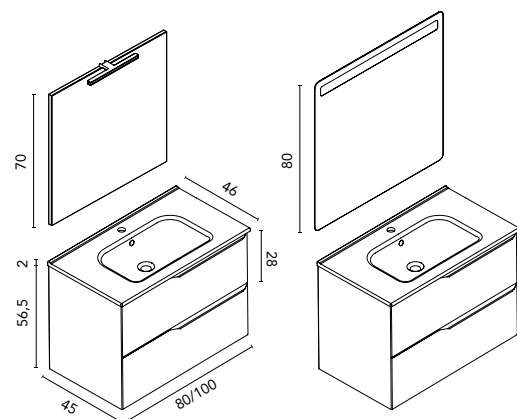

544 €

Precio conjunto completo, espejo y luminaria LED incluidos.

C0074119 · **648 €**

Columna MIO DCH
Olmo Gris
C0074135 · **318 €**

Un tirador con personalidad. Observa la forma de su inglete. Elegancia y belleza.