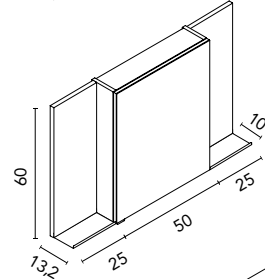

Camerinos

Fenix

ESPEJO

			€
80x60	Camerino (50) + espejo (30) · Rev.	C0073470	352
90x60	Camerino (50) + espejo (40) · Rev.	C0073471	360
100x60	Camerino (50) + espejo (50) · Rev.	C0073472	364
100x60	Espejo (25) + camerino (50) + espejo (25) · Rev.	C0073474	452
120x60	Camerino (50) + espejo (70) · Rev.	C0073475	384
120x60	Camerino (50) + espejo (20) + camerino (50) · Rev.	C0073476	591

Distribución interior: 2 estantes de cristal. Altura: 60 cm. Profundidad 13 cm.

Conjunto compuesto por camerino (50x60 cm) junto con espejo más repisa. Camerino con costados exteriores y cantos en espejo, interiores en acabado mokka.

Tirador metálico cromado brillo. Puerta con posibilidad de apertura hacia la derecha o hacia la izquierda.

Espejo con trasera, sin rebaje, de 1,6 cm y canto espejo.

Repisa en gris aluminio satinado.