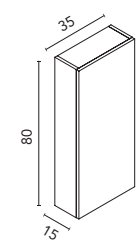

Columna Urban

	BL19	RO6	GR37	BL20M	€
35 2P Reversible	C0073316	C0073317	C0074658	C0073320	282

Distribución interior: Un estante fijo en madera, dos estantes regulables en madera. Puertas con cierre amortiguado.

Altos Style

	BL19	RO6	GR37	BL20M	€
35 1P Reversible	C0072561	C0072030	C0072562	C0073197	157
50 2P	C0072565	C0072034	C0072566	C0073199	184

Distribución interior: Dos estantes regulables en cristal. Puertas con cierre amortiguado.

* Más espejos y accesorios a partir de la página 48