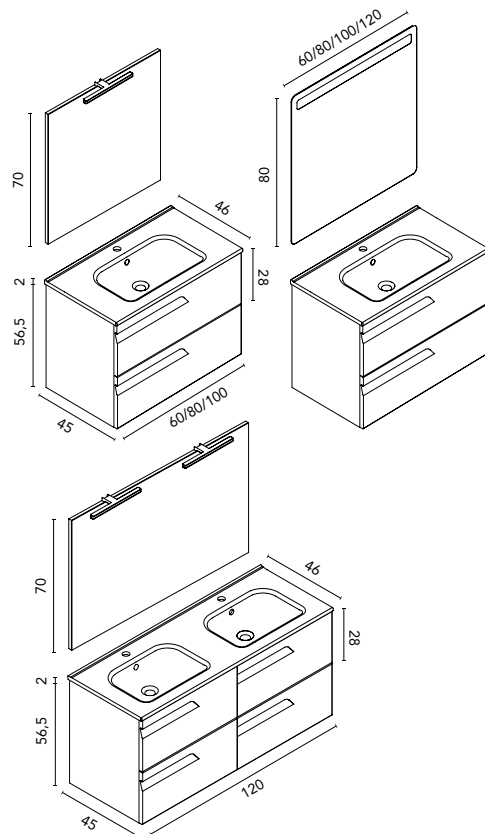

Vitale · lavabo integrado

				New	New	New			
		BL19	RO6	GR37	MA15M	BL1B	BL22M	AZ6M	€
Set 60 2C	Mueble + Lavabo	C0072397	C0072603	C0072396	C0076611	C0072604	C0076612	C0076613	411
	Conjunto completo*	C0072385	C0072595	C0072384	C0076608	C0072596	C0076609	C0076610	496
	Conjunto premium**	C0076412	C0076413	C0076414	C0076449	C0076415	C0076448	C0076450	550
Set 80 2C	Mueble + Lavabo	C0072400	C0072605	C0072399	C0076617	C0072606	C0076618	C0076619	457
	Conjunto completo*	C0072388	C0072597	C0072387	C0076614	C0072598	C0076615	C0076616	549
	Conjunto premium**	C0076416	C0076417	C0076418	C0076452	C0076419	C0076451	C0076453	625
Set 100 2C	Mueble + Lavabo	C0072403	C0072607	C0072402	C0076623	C0072608	C0076624	C0076625	530
	Conjunto completo*	C0072391	C0072599	C0072390	C0076620	C0072600	C0076621	C0076622	635
	Conjunto premium**	C0076420	C0076421	C0076422	C0076455	C0076423	C0076454	C0076456	710
Set 120 4C	Mueble + Lavabo	C0072406	C0072609	C0072405	C0076629	C0072610	C0076630	C0076631	863
	Conjunto completo*	C0072394	C0072601	C0072393	C0076626	C0072602	C0076627	C0076628	968
	Conjunto premium**	C0076424	C0076425	C0076426	C0076458	C0076427	C0076457	C0076459	1043

* Conj. completo: Luminaria Luce 30 + espejo Murano + lavabo cerámico Slim + mueble Vitale.

** Conj. premium: Espejo Lys + lavabo cerámico Slim + mueble Vitale.

VITALE · C0076625
SET 100 2C · AZUL NAVY MATE
Precio mueble + lavabo.

530 €

Precio conjunto premium.
Accesorio no incluido*.

C0076456 · **710 €**

Toallero SUMI
Blanco Mate

C0073298 · **64 €**

Alto STYLE 1P
Azul Navy

C0074682 · **157 €**