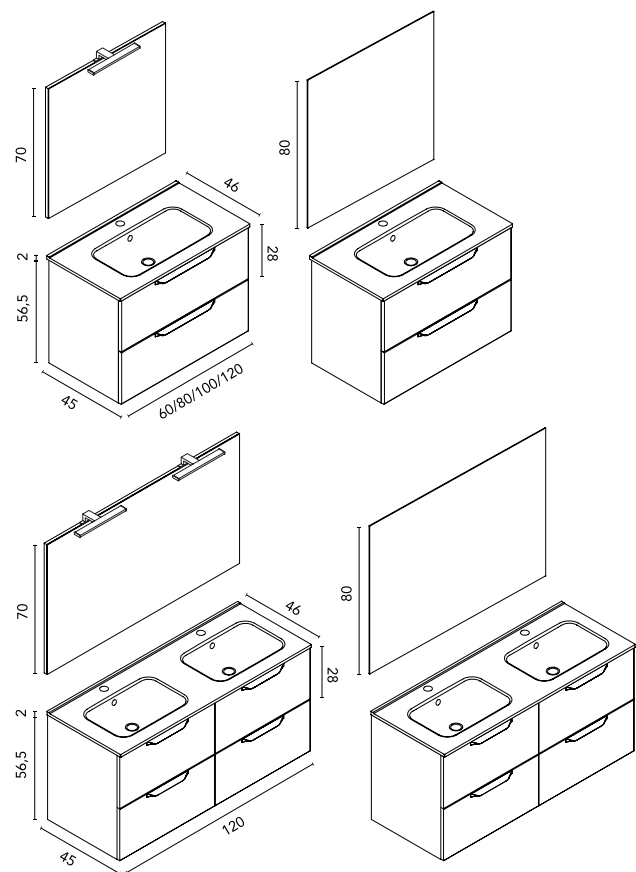

Urban · suspendido · fondo 46

URBAN · C0073234
SET 120 2C · GRIS NATURE
Precio mueble + lavabo.

843 €

Precio conjunto premium.
Accesorio no incluido*.

C0076442 · **1030 €**

Toallero SUMI
Negro Mate

C0073303 · **64 €**

Alto STYLE 2P
Gris Nature

C0072566 · **184 €**