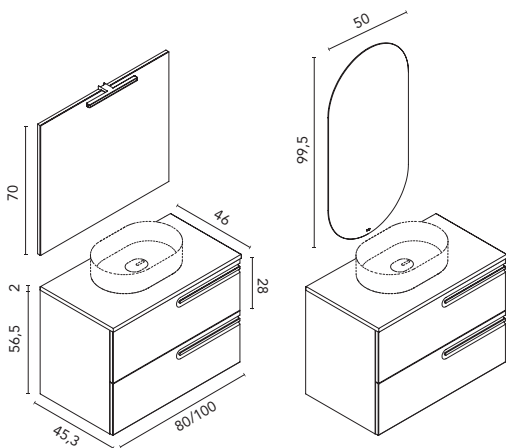

599 €

Precio conjunto completo,
 espejo y luminaria LED incluidos.

C0076000 · **675 €**

* Más espejos y accesorios a partir de la página 48

Interior en acabado fumé cuero.

Econic · lavabo sobre encimera

	Lacado al agua sostenible					€
	BL1B	BL22M	NG3M	AZ7M	VD18M	
Mueble + Encimera	C0076172	C0076173	C0076174	C0076176	C0076177	495
Set 80 2C Conjunto completo*	C0076164	C0076165	C0076166	C0076168	C0076169	585
Conjunto premium**	C0076180	C0076181	C0076182	C0076184	C0076185	699
Mueble + Encimera	C0076196	C0076197	C0076198	C0076200	C0076201	550
Set 100 2C Conjunto completo*	C0076188	C0076189	C0076190	C0076192	C0076193	650
Conjunto premium**	C0076204	C0076205	C0076206	C0076208	C0076209	770