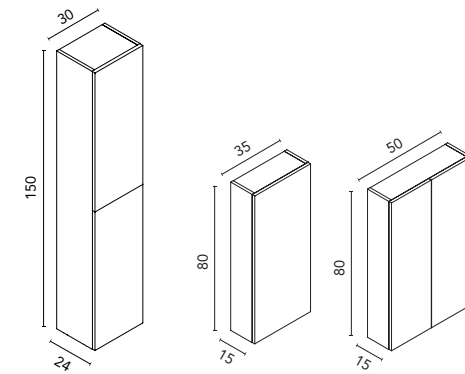

Tiradores sueltos

		BLANCO	NEGRO	€
80	1 unidad	126747	126749	18
100	1 unidad	126750	126752	25

Acabados mate.

Columna Vida

		GR21	NO14	RO12	BL1B	BL22M	AZ6M	GR16B	NG3M	€
30 2P	Rev.	C0074164	C0074165	C0076757	C0074166	C0074675	C0074677	C0074167	C0074678	231

Distribución interior: Un estante fijo en madera, dos estantes regulables en madera. Puertas con apertura y cierre push.

Altos Style

		GR21	NO14	RO12	BL1B	BL22M	AZ6M	GR16B	NG3M	€
35 1P	Rev.	C0072032	C0070622	C0076826	C0070619	C0074680	C0074682	C0070620	C0074683	157
50 2P		C0072036	C0070626	C0076827	C0070623	C0074684	C0074686	C0070624	C0074687	184

Distribución interior: Dos estantes regulables en madera. Puertas con cierre amortiguado.

* Más espejos y accesorios a partir de la página 48

- Melamina
- Lacado alto brillo
- Lacado mate

Más opciones de medidas y acabados en nuestro Catálogo Modular.

MODULAR