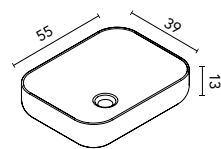

Volta

BLANCO €

53x31 126724 **214**

Lavabo solid surface acabado mate.