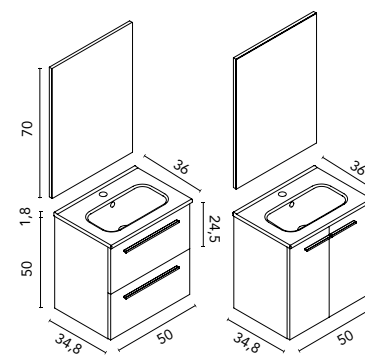

Street · pack

		GR21	NO14	RO13	BL1B	GR16B	€
50 2C	Pack completo*	C0070880	C0070881	C0076758	C0070878	C0070879	333
50 2P	Pack completo*	C0070884	C0070885	C0076759	C0070882	C0070883	255

* **Pack completo:** Mueble Street + lavabo cerámico + espejo. Pack indivisible (66x85x53,5 cm). Distribución interior versión puertas: Un estante en madera.

Melamina
 Lacado alto brillo

Más opciones de acabados en nuestro Catálogo General.

COMPACTO