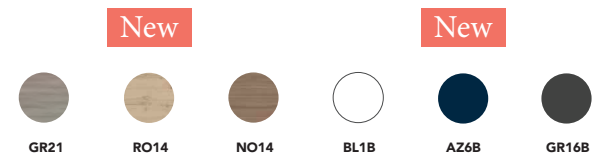

Sansa · lavabo
sobre encimera

New

		GR21	RO14	NO14	BL1B	AZ6B	GR16B	€
Set 60 2C	Mueble + Encimera	C0076562	C0076564	C0076563	C0076560	C0076565	C0076561	278
	Conjunto completo*	C0076586	C0076588	C0076587	C0076584	C0076589	C0076585	348
Set 80 2C	Mueble + Encimera	C0076568	C0076570	C0076569	C0076566	C0076571	C0076567	316
	Conjunto completo*	C0076592	C0076594	C0076593	C0076590	C0076595	C0076591	394
Set 100 2C	Mueble + Encimera	C0076574	C0076576	C0076575	C0076572	C0076577	C0076573	380
	Conjunto completo*	C0076598	C0076600	C0076599	C0076596	C0076601	C0076597	459
Set 120 4C	Mueble + Encimera	C0076580	C0076582	C0076581	C0076578	C0076583	C0076579	615
	Conjunto completo*	C0076604	C0076606	C0076605	C0076602	C0076607	C0076603	745

* Conj. completo: Luminaria Uri 30 + espejo Murano + encimera en PVC Blanco Mate + mueble Sansa.

Lavabo no incluido en los conjuntos. Opciones de lavabos en página 52.

SANSA · C0076582
SET 120 4C · ROBLE COLONIAL
Precio mueble + encimera.

615 €

Precio conjunto completo,
espejo y luminaria LED incluidos.

C0076606 · **745 €**

Lavabo SUN
Blanco Mate (precio unitario)

128821 · **269 €**

Columna SANSA
Roble Colonial

C0076751 · **203 €**