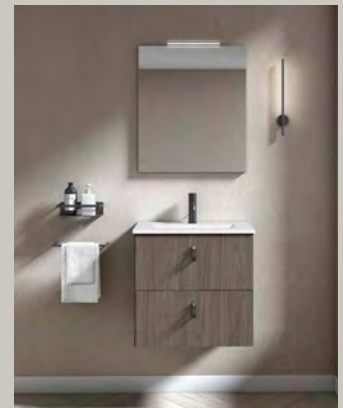

Band
Desde 404€

Little
Desde 393€

Street
Desde 255€

Enjoy
Desde 247€

Elegance
Desde 266€

Royo,
especialista
en mueble
de baño

Los precios comparados corresponden a la medida de 80cm con opción mueble + lavabo. A excepción de los packs.