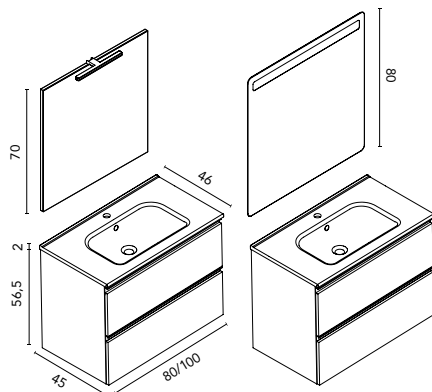

* Más espejos y accesorios a partir de la página 48