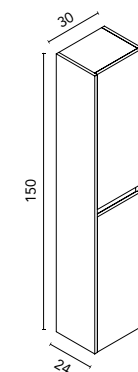

* **Conj. completo:** Luminaria Lucce 30 + espejo Murano + lavabo cerámico Slim + mueble Band. Lavabo con seno desplazado a la izquierda para la medida de 90cm 2C1P.

Columna Band

30 2P	Reversible	C0074113	C0074114	C0074115	C0074117	C0074116	€
							203